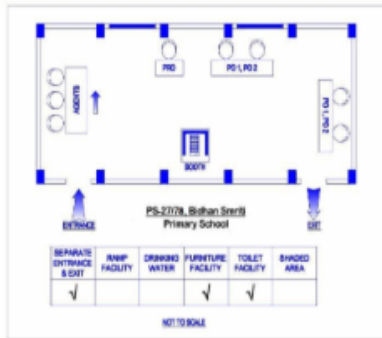

নির্বাচক নিবন্ধন আধিকারিকের স্বাক্ষর

Nazri Naksha

Google Map View

Polling Station Building Front View

Polling Station Front View

Cad View

Key MAP View

1 নাম : সন্ধ্যাবালা বর্মন পিতার নাম: সিন্দু বর্মন বাড়ির নং : 02 বয়স : 27 লিঙ্গ : মহিলা	ZRS2403707 ফটো উপলব্ধ	2 নাম : স্বপ্না সিংহ স্বামীর নাম: কান্তলাল সিংহ বাড়ির নং : n0101 বয়স : 41 লিঙ্গ : মহিলা	BQT3715018 ফটো উপলব্ধ	3 নাম : কান্তলাল সিংহ পিতার নাম: কৈলাশ সিংহ বাড়ির নং : n0101 বয়স : 57 লিঙ্গ : পুরুষ	WB/04/026/768536 ফটো উপলব্ধ
4 নাম : আরোত্তী রায় সিদ্ধা স্বামীর নাম: সুব্রত কুমার সিদ্ধা বাড়ির নং : এন0101 বয়স : 37 লিঙ্গ : মহিলা	ZRS1119619 ফটো উপলব্ধ	5 নাম : সুব্রত কুমার সিদ্ধা পিতার নাম: ভরেন্দ্র নাথ সিংহ বাড়ির নং : n0101 বয়স : 49 লিঙ্গ : পুরুষ	NTL2251619 ফটো উপলব্ধ	6 নাম : স্বামীর নাম: ভরেন্দ্র নাথ সিংহ বাড়ির নং : n0101 বয়স : 66 লিঙ্গ : মহিলা	NTL2342442 ফটো উপলব্ধ
7 নাম : রাম ওরাও পিতার নাম: রতিয়া ওরাও বাড়ির নং : n0140 বয়স : 37 লিঙ্গ : পুরুষ	NTL0273896 ফটো উপলব্ধ	8 নাম : সীমা ওরাও পিতার নাম: লাকরু ওরাও বাড়ির নং : 0134 বয়স : 30 লিঙ্গ : মহিলা	ZRS1752112 ফটো উপলব্ধ	9 নাম : লক্ষন ওরাও পিতার নাম: রতিয়া ওরাও বাড়ির নং : n0134 বয়স : 37 লিঙ্গ : পুরুষ	BQT3787157 ফটো উপলব্ধ
10 নাম : হাউয়া ওরাও পিতার নাম: ভারবা ওরাও বাড়ির নং : n0019 বয়স : 48 লিঙ্গ : পুরুষ	BQT1843952 ফটো উপলব্ধ	11 নাম : সলকা ওড়াও স্বামীর নাম: হাউয়া ওড়াও বাড়ির নং : n0019 বয়স : 38 লিঙ্গ : মহিলা	NTL1380146 ফটো উপলব্ধ	12 নাম : রাহুল ওরাও পিতার নাম: ইসু ওরাও বাড়ির নং : n0241 বয়স : 28 লিঙ্গ : পুরুষ	NTL2126233 ফটো উপলব্ধ
13 নাম : মাগদালি ওরাও স্বামীর নাম: সুইয়া ওরাও বাড়ির নং : n0024 বয়স : 49 লিঙ্গ : মহিলা	WB/04/026/768006 ফটো উপলব্ধ	14 নাম : বিষ্ণু ওরাও পিতার নাম: রতিয়া ওরাও বাড়ির নং : n0023 বয়স : 45 লিঙ্গ : পুরুষ	BQT1843820 ফটো উপলব্ধ	15 নাম : সুখনি ওরাও স্বামীর নাম: রতিয়া ওরাও বাড়ির নং : n0023 বয়স : 74 লিঙ্গ : মহিলা	WB/04/026/768002 ফটো উপলব্ধ
16 নাম : রোমা উরাও পিতার নাম: সুইয়া উরাও বাড়ির নং : নং ০০২৪ বয়স : 27 লিঙ্গ : মহিলা	NTL2356103 ফটো উপলব্ধ	17 নাম : অনুপ ওরাও পিতার নাম: রিকু ওরাও বাড়ির নং : নং০০২০ বয়স : 23 লিঙ্গ : পুরুষ	NTL2354280 ফটো উপলব্ধ	18 নাম : অবিনাশ ওরাও পিতার নাম: এতোয়া ওরাও বাড়ির নং : নং০০১৭ বয়স : 24 লিঙ্গ : পুরুষ	NTL2358240 ফটো উপলব্ধ
19 নাম : খোকন ওরাও পিতার নাম: ডেকা ওরাও বাড়ির নং : n0018 বয়স : 56 লিঙ্গ : পুরুষ	WB/04/026/768009 ফটো উপলব্ধ	20 নাম : সুধা রানী সিংহ পিতার নাম: নিলকান্ত সিংহ বাড়ির নং : n0020 বয়স : 28 লিঙ্গ : মহিলা	NTL1864107 ফটো উপলব্ধ	21 নাম : কুমার ওরাও পিতার নাম: জুনা ওরাও বাড়ির নং : N0018 বয়স : 28 লিঙ্গ : পুরুষ	NTL1963321 ফটো উপলব্ধ
22 নাম : প্রতাপ ওরাও পিতার নাম: রুপন বাড়ির নং : n0017 বয়স : 33 লিঙ্গ : পুরুষ	BQT3787199 ফটো উপলব্ধ	23 নাম : রবেট ওরাও পিতার নাম: জুনা ওরাও বাড়ির নং : 0018 বয়স : 30 লিঙ্গ : পুরুষ	NTL1963347 ফটো উপলব্ধ	24 নাম : মালো ওরাও স্বামীর নাম: জুনা ওরাও বাড়ির নং : n0016 বয়স : 52 লিঙ্গ : মহিলা	WB/04/026/768025 ফটো উপলব্ধ
25 নাম : তুফান উরাও পিতার নাম: খোকন উরাও বাড়ির নং : n0018 বয়স : 30 লিঙ্গ : পুরুষ	NTL1712686 ফটো উপলব্ধ	26 নাম : ইসু ওরাও পিতার নাম: রতিয়া ওরাও বাড়ির নং : n0023 বয়স : 56 লিঙ্গ : পুরুষ	WB/04/026/768003 ফটো উপলব্ধ	27 নাম : সরিতা ওরাও পিতার নাম: অজিত ওরাও বাড়ির নং : n0022 বয়স : 49 লিঙ্গ : মহিলা	WB/04/026/768548 ফটো উপলব্ধ
28 নাম : সুনমুনিয়া ওরাও স্বামীর নাম: খোকন ওরাও বাড়ির নং : n0018 বয়স : 51 লিঙ্গ : মহিলা	WB/04/026/768010 ফটো উপলব্ধ	29 নাম : জুনা ওরাও পিতার নাম: বঙ্গু ওরাও বাড়ির নং : n0018 বয়স : 57 লিঙ্গ : পুরুষ	WB/04/026/768024 ফটো উপলব্ধ	30 নাম : বাবুল সিংহ পিতার নাম: কৃষ্ণকান্ত সিংহ বাড়ির নং : n0020 বয়স : 27 লিঙ্গ : পুরুষ	NTL1864057 ফটো উপলব্ধ