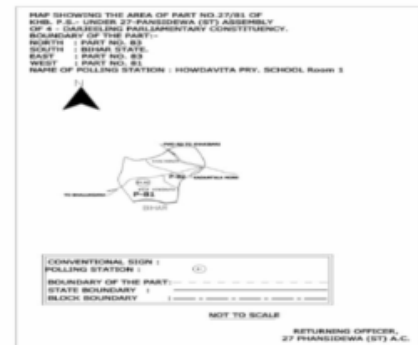

Cad View

Key MAP View