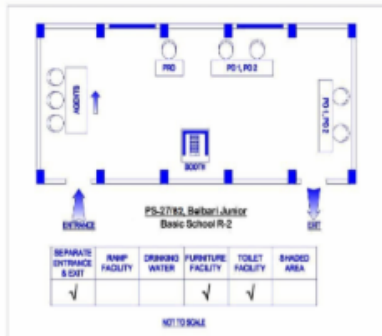

নির্বাচক নিবন্ধন আধিকারিকের স্বাক্ষর

Nazri Naksha

Google Map View

Polling Station Building Front View

Polling Station Front View

Cad View

Key MAP View

1	NTL2184307	ফটো উপলব্ধ	2	NTL2184331	ফটো উপলব্ধ	3	NTL2269363	ফটো উপলব্ধ
নাম : রজত রায় পিতার নাম: প্রভাত রায় বাড়ির নং : N0149 বয়স : 26 লিঙ্গ : পুরুষ			নাম : নন্দিতা সরকার পিতার নাম: তপন সরকার বাড়ির নং : N0121 বয়স : 24 লিঙ্গ : মহিলা			নাম : প্রসেনজীৎ দাস পিতার নাম: হৃদয় দাস বাড়ির নং : এন0171 বয়স : 24 লিঙ্গ : পুরুষ		
4	NTL1381631	ফটো উপলব্ধ	5	BQT3558467	ফটো উপলব্ধ	6	NTL1283563	ফটো উপলব্ধ
নাম : সুজিত দাস মায়ের নাম: রমা দাস বাড়ির নং : n0321 বয়স : 37 লিঙ্গ : পুরুষ			নাম : অক্ষয় দাস পিতার নাম: অগন দাস বাড়ির নং : n0312 বয়স : 39 লিঙ্গ : পুরুষ			নাম : সুমিত্রা দাস স্বামীর নাম: অক্ষয় দাস বাড়ির নং : n0312 বয়স : 37 লিঙ্গ : মহিলা		
7	BQT3029758	ফটো উপলব্ধ	8	NTL0288522	ফটো উপলব্ধ	9	WB/04/026/777609	ফটো উপলব্ধ
নাম : রমা দাস স্বামীর নাম: অগন দাস বাড়ির নং : n0320 বয়স : 45 লিঙ্গ : মহিলা			নাম : ললিতা রানী দাস (সেন) স্বামীর নাম: অরুণ কুমার সেন বাড়ির নং : n0357 বয়স : 43 লিঙ্গ : মহিলা			নাম : যতীন চন্দ্র দেবনাথ পিতার নাম: খেরকেটু দেবনাথ বাড়ির নং : n0329 বয়স : 77 লিঙ্গ : পুরুষ		
10	NTL1381771	ফটো উপলব্ধ	11	NTL1752757	ফটো উপলব্ধ	12	WB/04/026/777620	ফটো উপলব্ধ
নাম : সুমন দেবনাথ পিতার নাম: হরিশ চন্দ্র দেবনাথ বাড়ির নং : n0060 বয়স : 31 লিঙ্গ : পুরুষ			নাম : বাপ্পা দেবনাথ মায়ের নাম: সুরোবালা দেবনাথ বাড়ির নং : n0061 বয়স : 35 লিঙ্গ : পুরুষ			নাম : সুভাষ দেবনাথ পিতার নাম: প্রফুল্ল দেবনাথ বাড়ির নং : n0061 বয়স : 69 লিঙ্গ : পুরুষ		
13	WB/04/026/777611	ফটো উপলব্ধ	14	WB/04/026/777617	ফটো উপলব্ধ	15	NTL2126589	ফটো উপলব্ধ
নাম : মংলু দেবনাথ পিতার নাম: সাতাল দেবনাথ বাড়ির নং : n0060 বয়স : 91 লিঙ্গ : পুরুষ			নাম : বাবলু দেবনাথ পিতার নাম: মংলু দেবনাথ বাড়ির নং : n0060 বয়স : 48 লিঙ্গ : পুরুষ			নাম : দুলাল চন্দ্র দেবনাথ মায়ের নাম: সুকো দেবনাথ বাড়ির নং : এন0061 বয়স : 48 লিঙ্গ : পুরুষ		
16	NTL1865245	ফটো উপলব্ধ	17	WB/04/026/777616	ফটো উপলব্ধ	18	WB/04/026/777613	ফটো উপলব্ধ
নাম : জগদিশ দেবনাথ পিতার নাম: বিরেন চন্দ্র দেবনাথ বাড়ির নং : n0410 বয়স : 38 লিঙ্গ : পুরুষ			নাম : অলন দেবনাথ স্বামীর নাম: হরিশচন্দ্র দেবনাথ বাড়ির নং : n0060 বয়স : 56 লিঙ্গ : মহিলা			নাম : হরিশচন্দ্র দেবনাথ পিতার নাম: মংলু দেবনাথ বাড়ির নং : n0060 বয়স : 61 লিঙ্গ : পুরুষ		
19	NTL0973099	ফটো উপলব্ধ	20	NTL1502723	ফটো উপলব্ধ	21	NTL2534014	ফটো উপলব্ধ
নাম : বাপী দেবনাথ পিতার নাম: সুভাষ দেবনাথ বাড়ির নং : এন0061 বয়স : 36 লিঙ্গ : পুরুষ			নাম : গীতা দেবনাথ স্বামীর নাম: দুলাল দেবনাথ বাড়ির নং : n0062 বয়স : 42 লিঙ্গ : মহিলা			নাম : মণ্টু দেবনাথ পিতার নাম: ডালখুয়া দেবনাথ বাড়ির নং : n0348 বয়স : 61 লিঙ্গ : পুরুষ		
22	NTL1383256	ফটো উপলব্ধ	23	NTL1381813	ফটো উপলব্ধ	24	NTL2346906	ফটো উপলব্ধ
নাম : শান্তি বালা সিংহা দেবনাথ স্বামীর নাম: বাপি দেবনাথ বাড়ির নং : N0061 বয়স : 35 লিঙ্গ : মহিলা			নাম : অমর পাসমান পিতার নাম: উপেন্দ্র পাসওয়ান বাড়ির নং : n0060 বয়স : 33 লিঙ্গ : পুরুষ			নাম : বুলবুলি দেবনাথ স্বামীর নাম: মংলু দেবনাথ বাড়ির নং : এন0060 বয়স : 86 লিঙ্গ : মহিলা		
25	NTL1865153	ফটো উপলব্ধ	26	NTL2223261	ফটো উপলব্ধ	27	NTL1502731	ফটো উপলব্ধ
নাম : শ্যামলী দেবনাথ পিতার নাম: সুভাষ দেবনাথ বাড়ির নং : n0061 বয়স : 33 লিঙ্গ : মহিলা			নাম : সুরোবালা দেবনাথ স্বামীর নাম: সুভাষ দেবনাথ বাড়ির নং : n0061 বয়স : 56 লিঙ্গ : মহিলা			নাম : সুনতি পাহান (দেবনাথ) স্বামীর নাম: মাখন পাহান বাড়ির নং : n0062 বয়স : 30 লিঙ্গ : মহিলা		
28	BQT3715281	ফটো উপলব্ধ	29	NTL1865310	ফটো উপলব্ধ	30	NTL2534121	ফটো উপলব্ধ
নাম : সুকো দেবনাথ স্বামীর নাম: প্রফুল্ল দেবনাথ বাড়ির নং : n0061 বয়স : 59 লিঙ্গ : মহিলা			নাম : সুফলা দেবনাথ পিতার নাম: মংলু দেবনাথ বাড়ির নং : n0417 বয়স : 37 লিঙ্গ : মহিলা			নাম : সুধারানী দেবনাথ স্বামীর নাম: মণ্টু দেবনাথ বাড়ির নং : n0350 বয়স : 56 লিঙ্গ : মহিলা		