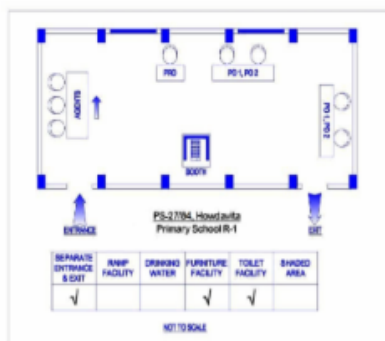

নির্বাচক নিবন্ধন আধিকারিকের স্বাক্ষর

Nazri Naksha

Google Map View

Polling Station Building Front View

Polling Station Front View

Cad View

Key MAP View

বিধানসভা নির্বাচনক্ষেত্রের নং, নাম : 27-ফাসিদিওয়া
ভাগ নং, নাম : 1-পশ্চিম হাওদাভিটা মৌজা-খড়িবাড়ী জে.এল.নং-৩৮