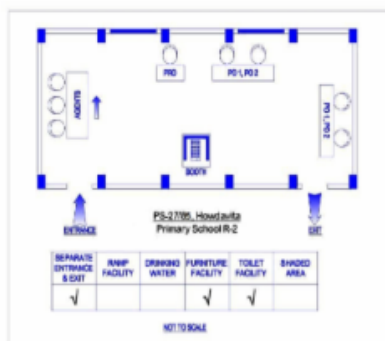

নির্বাচক নিবন্ধন আধিকারিকের স্বাক্ষর

Nazri Naksha

Google Map View

Polling Station Building Front View

Polling Station Front View

Cad View

Key MAP View

1 নাম : মিনু রায় স্বামীর নাম: রবিন রায় বাড়ির নং : n0117 বয়স : 37 লিঙ্গ : মহিলা	NTL0973883 ফটো উপলব্ধ	2 নাম : সীতা দেবী পিতার নাম: রামচন্দ্র স্বর্নকার বাড়ির নং : n0176 বয়স : 59 লিঙ্গ : মহিলা	NTL1198548 ফটো উপলব্ধ	3 নাম : অঞ্জলী (বর্মন) সিংহ স্বামীর নাম: রাজেন্দ্র সিংহ বাড়ির নং : n0020 বয়স : 66 লিঙ্গ : মহিলা	BQT1945575 ফটো উপলব্ধ
4 নাম : দীপক সিংহ পিতার নাম: রাজেন্দ্র প্রসাদ সিংহ বাড়ির নং : n0020 বয়স : 36 লিঙ্গ : পুরুষ	BQT3890498 ফটো উপলব্ধ	5 নাম : রেখারানী রায় স্বামীর নাম: সুধীর রায় বাড়ির নং : n0001 বয়স : 53 লিঙ্গ : মহিলা	WB/04/026/780788 ফটো উপলব্ধ	6 নাম : অনামিকা বর্মন স্বামীর নাম: জয়হরি বর্মন বাড়ির নং : এন0001 বয়স : 36 লিঙ্গ : মহিলা	NTL1221308 ফটো উপলব্ধ
7 নাম : মহন্ত বর্মন পিতার নাম: খেলারাম বর্মন বাড়ির নং : এন0001 বয়স : 66 লিঙ্গ : পুরুষ	WB/04/026/540440 ফটো উপলব্ধ	8 নাম : সুলেখা সিংহ স্বামীর নাম: কুঞ্জ সিংহ বাড়ির নং : N0001 বয়স : 29 লিঙ্গ : মহিলা	NTL1749290 ফটো উপলব্ধ	9 নাম : সেমাতা সিংহা সাহা স্বামীর নাম: অমল আছা বাড়ির নং : এন0001 বয়স : 31 লিঙ্গ : মহিলা	NTL2265312 ফটো উপলব্ধ
10 নাম : সাথী মল্লিক স্বামীর নাম: কৌশিক রায় বাড়ির নং : N0001 বয়স : 32 লিঙ্গ : মহিলা	NTL1499664 ফটো উপলব্ধ	11 নাম : রিম্পা চক্রবর্তী অধিকারী স্বামীর নাম: পার্থ অধিকারী বাড়ির নং : এন0001 বয়স : 33 লিঙ্গ : মহিলা	UNZ1312289 ফটো উপলব্ধ	12 নাম : পারুল রায় সিংহ স্বামীর নাম: অভি সিংহ বাড়ির নং : N0001 বয়স : 26 লিঙ্গ : মহিলা	NTL2157501 ফটো উপলব্ধ
13 নাম : সারদা বর্মন পিতার নাম: সুরেন্দ্র নাথ বর্মন বাড়ির নং : N0001 বয়স : 34 লিঙ্গ : মহিলা	NTL1196252 ফটো উপলব্ধ	14 নাম : হিমালী রায় বর্মন স্বামীর নাম: মানুয়া বর্মন বাড়ির নং : এন0001 বয়স : 38 লিঙ্গ : মহিলা	NTL2265825 ফটো উপলব্ধ	15 নাম : জ্যোতিষ সিংহ পিতার নাম: সেকেন্দ্র সিংহ বাড়ির নং : n0001 বয়স : 54 লিঙ্গ : পুরুষ	NTL2339356 ফটো উপলব্ধ
16 নাম : পার্থ অধিকারী পিতার নাম: ভোলা অধিকারী বাড়ির নং : এন0001 বয়স : 51 লিঙ্গ : পুরুষ	NTL2265890 ফটো উপলব্ধ	17 নাম : সুধাংশু কুমার সরকার পিতার নাম: কৈবল্লভ সরকার বাড়ির নং : 0001 বয়স : 59 লিঙ্গ : পুরুষ	WB/04/026/693296 ফটো উপলব্ধ	18 নাম : হেমলতা সিংহ (রায়) স্বামীর নাম: কেশব রায় বাড়ির নং : এন০০০১ বয়স : 36 লিঙ্গ : মহিলা	BQT3892551 ফটো উপলব্ধ
19 নাম : মাধবী সিংহ স্বামীর নাম: রতন সিংহ বাড়ির নং : N0001 বয়স : 30 লিঙ্গ : মহিলা	NTL1505791 ফটো উপলব্ধ	20 নাম : পম্পা বর্মন রায় স্বামীর নাম: বিশ্বজিৎ রায় বাড়ির নং : N0001 বয়স : 27 লিঙ্গ : মহিলা	NTL1864545 ফটো উপলব্ধ	21 নাম : মানুয়া, বর্মন পিতার নাম: যোগেন্দ্র বর্মন বাড়ির নং : এন0001 বয়স : 41 লিঙ্গ : পুরুষ	NTL2265874 ফটো উপলব্ধ
22 নাম : ভোলা অধিকারী পিতার নাম: ভূপেন্দ্র অধিকারী বাড়ির নং : এন0001 বয়স : 71 লিঙ্গ : পুরুষ	NTL2263820 ফটো উপলব্ধ	23 নাম : শ্রী জয়হরি বর্মন পিতার নাম: শ্রীমহন্ত বর্মন বাড়ির নং : এন0001 বয়স : 41 লিঙ্গ : পুরুষ	BQT3337011 ফটো উপলব্ধ	24 নাম : কেয়া বিশ্বাস সরকার স্বামীর নাম: বিটু সরকার বাড়ির নং : N0001 বয়স : 29 লিঙ্গ : মহিলা	ZRS2278430 ফটো উপলব্ধ
25 নাম : পবেন বর্মন পিতার নাম: মহন্ত বর্মন বাড়ির নং : এন0001 বয়স : 40 লিঙ্গ : পুরুষ	NTL1221415 ফটো উপলব্ধ	26 নাম : সবিতা সিংহ পিতার নাম: হেমেন্দ্র সিংহ বাড়ির নং : n0001 বয়স : 46 লিঙ্গ : মহিলা	BQT2044485 ফটো উপলব্ধ	27 নাম : চামেলি রায় স্বামীর নাম: গোবিন্দ রায় বাড়ির নং : এন0001 বয়স : 28 লিঙ্গ : মহিলা	ZRS2118388 ফটো উপলব্ধ
28 নাম : রাধিকা সিংহ স্বামীর নাম: সন্তোষ বর্মন বাড়ির নং : N0001 বয়স : 33 লিঙ্গ : মহিলা	NTL1396480 ফটো উপলব্ধ	29 নাম : মিতালী রায় পিতার নাম: সুধীর রায় বাড়ির নং : n0001 বয়স : 31 লিঙ্গ : মহিলা	NTL1383397 ফটো উপলব্ধ	30 নাম : ছাবীরানী অধিকারী স্বামীর নাম: ভোলা অধিকারী বাড়ির নং : এন0001 বয়স : 66 লিঙ্গ : মহিলা	NTL2263846 ফটো উপলব্ধ