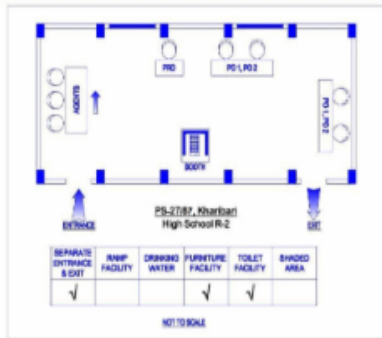

নির্বাচক নিবন্ধন আধিকারিকের স্বাক্ষর

Nazri Naksha

Google Map View

Polling Station Building Front View

Polling Station Front View

Cad View

Key MAP View

1	NTL2261691	নাম : মোহাম্মদ সামসুল হক পিতার নাম: মোহাম্মদ খলিল বাড়ির নং : এন0096 বয়স : 50 লিঙ্গ : পুরুষ	ফটো উপলব্ধ	2	NTL2458784	নাম : আনসারা খাতুন পিতার নাম: মোহাম্মদ নূর বাড়ির নং : এন0095 বয়স : 23 লিঙ্গ : মহিলা	ফটো উপলব্ধ	3	NTL2328391	নাম : ফাতমা খাতুন মায়ের নাম: জ.লিমা খাতুন বাড়ির নং : নং101 বয়স : 38 লিঙ্গ : মহিলা	ফটো উপলব্ধ
4	NTL2376010	নাম : মোহাম্মদ আযান পিতার নাম: মোহাম্মদ জব্বার বাড়ির নং : এন0075 বয়স : 22 লিঙ্গ : পুরুষ	ফটো উপলব্ধ	5	NTL2261014	নাম : মাহম খাতুন স্বামীর নাম: মহঃ খুরশিদ বাড়ির নং : 0127 বয়স : 24 লিঙ্গ : মহিলা	ফটো উপলব্ধ	6	NTL2458826	নাম : নজাগী খাতুন স্বামীর নাম: মোহাম্মদ সৈফুল ইসলাম বাড়ির নং : এন0165 বয়স : 24 লিঙ্গ : মহিলা	ফটো উপলব্ধ
7	BQT3717824	নাম : সাবুল মহম্মদ পিতার নাম: মোহাম্মদ সোহরব বাড়ির নং : n0053 বয়স : 45 লিঙ্গ : পুরুষ	ফটো উপলব্ধ	8	NTL2072015	নাম : মুম্বাদ নিশার আলম পিতার নাম: মহঃ হাদিস বাড়ির নং : n0117 বয়স : 52 লিঙ্গ : পুরুষ	ফটো উপলব্ধ	9	NTL1081348	নাম : জুব্বেদা খাতুন অন্যান্য: মোহাম্মদ জামশেদ বাড়ির নং : n0116 বয়স : 51 লিঙ্গ : মহিলা	ফটো উপলব্ধ
10	NTL2429413	নাম : সিমরন খাতুন পিতার নাম: মোহাম্মদ জাফির বাড়ির নং : নং০০৯৬ বয়স : 24 লিঙ্গ : মহিলা	ফটো উপলব্ধ	11	NTL1670470	নাম : রুকসার বেগম পিতার নাম: হাবিব আনসারী বাড়ির নং : n0181 বয়স : 30 লিঙ্গ : মহিলা	ফটো উপলব্ধ	12	NTL1578723	নাম : মর্জিনা বেগম স্বামীর নাম: মোহাম্মদ মফিজ বাড়ির নং : এন0034 বয়স : 30 লিঙ্গ : মহিলা	ফটো উপলব্ধ
13	NTL2451896	নাম : খুশবু খাতুন পিতার নাম: মোহাম্মদ তাসলিম বাড়ির নং : এন0078 বয়স : 21 লিঙ্গ : মহিলা	ফটো উপলব্ধ	14	NTL2261352	নাম : মোহাম্মদ কামরুল হাসান পিতার নাম: শেখ মোহাম্মদ আকবর বাড়ির নং : এন0144 বয়স : 25 লিঙ্গ : পুরুষ	ফটো উপলব্ধ	15	GLQ3913753	নাম : মল্লি খাতুন স্বামীর নাম: মোহাম্মদ খুরশেদ আলম বাড়ির নং : এন0034 বয়স : 40 লিঙ্গ : মহিলা	ফটো উপলব্ধ
16	BQT3788502	নাম : কৌসর খায়ুন পিতার নাম: মহঃ সবিল বাড়ির নং : n0105 বয়স : 38 লিঙ্গ : মহিলা	ফটো উপলব্ধ	17	BQT3891298	নাম : মোহাম্মদ আফজল আলি পিতার নাম: মহঃ অকবর আলী বাড়ির নং : n0146 বয়স : 40 লিঙ্গ : পুরুষ	ফটো উপলব্ধ	18	NTL2485274	নাম : আরশি জয়সোয়াল পিতার নাম: অবধেশ জয়সোয়াল বাড়ির নং : বিপরীত আঙ্গীআঙ্গীআঙ্গী এটিএম বয়স : 21 লিঙ্গ : মহিলা	ফটো উপলব্ধ
19	BQT3449477	নাম : মোহাম্মদ নৌসাদ আলম পিতার নাম: মহঃসামসাদ আলম বাড়ির নং : n0122 বয়স : 43 লিঙ্গ : পুরুষ	ফটো উপলব্ধ	20	NTL1199272	নাম : হীনা খাতুন স্বামীর নাম: আব্দুল হুসেন বাড়ির নং : n0144 বয়স : 33 লিঙ্গ : মহিলা	ফটো উপলব্ধ	21	NTL2452563	নাম : সঞ্জনা খাতুন মায়ের নাম: নজমুন খাতুন বাড়ির নং : এন0014 বয়স : 21 লিঙ্গ : মহিলা	ফটো উপলব্ধ
22	NTL2375004	নাম : মোহাম্মদ সহানেবাজ পিতার নাম: মোহাম্মদ সবিবুল বাড়ির নং : এন0016 বয়স : 22 লিঙ্গ : পুরুষ	ফটো উপলব্ধ	23	NTL2223873	নাম : মোহাম্মদ আলম পিতার নাম: মোহাম্মদ ইসহাদ বাড়ির নং : ফ.লবোজোটে বয়স : 35 লিঙ্গ : পুরুষ	ফটো উপলব্ধ	24	NTL1199371	নাম : সাহেদা তবস্পুম স্বামীর নাম: মহঃ সাহিনাবাজ বাড়ির নং : n0197 বয়স : 33 লিঙ্গ : মহিলা	ফটো উপলব্ধ
25	NTL1866623	নাম : বৈশালী কানু পিতার নাম: আনন্দ কানু বাড়ির নং : n0181 বয়স : 27 লিঙ্গ : মহিলা	ফটো উপলব্ধ	26	BQT3449378	নাম : মহঃজাবেদ পিতার নাম: মহঃমকবুল বাড়ির নং : n0127 বয়স : 44 লিঙ্গ : পুরুষ	ফটো উপলব্ধ	27	NTL2375855	নাম : সাহিন খাতুন পিতার নাম: মোহাম্মদ জামশেদ বাড়ির নং : এন0168 বয়স : 22 লিঙ্গ : মহিলা	ফটো উপলব্ধ
28	NTL1753722	নাম : সাবানা বেগম স্বামীর নাম: মহঃ ফিরোজ আলম বাড়ির নং : n0102 বয়স : 36 লিঙ্গ : মহিলা	ফটো উপলব্ধ	29	NTL1080779	নাম : মুন্নী বেগম স্বামীর নাম: মহঃ আলম বাড়ির নং : n0007 বয়স : 36 লিঙ্গ : মহিলা	ফটো উপলব্ধ	30	BQT3717774	নাম : মহঃ সবিবুল পিতার নাম: আবদুল বাড়ির নং : n0016 বয়স : 50 লিঙ্গ : পুরুষ	ফটো উপলব্ধ