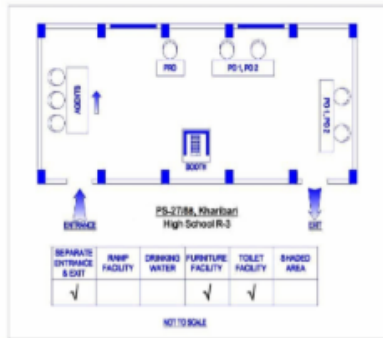

নির্বাচক নিবন্ধন আধিকারিকের স্বাক্ষর

Nazri Naksha

Google Map View

Polling Station Building Front View

Polling Station Front View

Cad View

Key MAP View

1	NTL2338291	ফটো উপলব্ধ	নাম : সুইটি কুমারী জয়সোয়াল মায়ের নাম: চন্দ্রাবতী দেবী জয়সোয়াল বাড়ির নং : 053 বয়স : 25 লিঙ্গ : মহিলা	2	NTL1081397	ফটো উপলব্ধ	নাম : মহঃ নুরুল ইসলাম পিতার নাম: মহঃ নসিমুল মোগনি বাড়ির নং : n0133 বয়স : 35 লিঙ্গ : পুরুষ	3	NTL1081132	ফটো উপলব্ধ	নাম : দীপা কুড়ি (বাড়ই) স্বামীর নাম: শিবু বাড়ই বাড়ির নং : n0145 বয়স : 53 লিঙ্গ : মহিলা
4	WB/04/026/786811	ফটো উপলব্ধ	নাম : কিরন মিশির স্বামীর নাম: গনেশ মিশির বাড়ির নং : n0102 বয়স : 50 লিঙ্গ : মহিলা	5	NTL0311530	ফটো উপলব্ধ	নাম : রাজু শা গুপ্তা পিতার নাম: সুদামা গুপ্তা বাড়ির নং : এন0155 বয়স : 38 লিঙ্গ : পুরুষ	6	NTL1630813	ফটো উপলব্ধ	নাম : রাজেশ গুপ্তা পিতার নাম: সুদামা গুপ্তা বাড়ির নং : n0155 বয়স : 29 লিঙ্গ : পুরুষ
7	NTL1866763	ফটো উপলব্ধ	নাম : মিনা কুমারী গুপ্তা পিতার নাম: সুধামা গুপ্তা বাড়ির নং : n0166 বয়স : 27 লিঙ্গ : মহিলা	8	NTL2154078	ফটো উপলব্ধ	নাম : রাহুল কুমার মীশরা পিতার নাম: বিনোদ মীশরা বাড়ির নং : N0102 বয়স : 26 লিঙ্গ : পুরুষ	9	WB/04/026/786018	ফটো উপলব্ধ	নাম : শান্তিদেবী গুপ্তা স্বামীর নাম: রামাধার গুপ্তা বাড়ির নং : 000 বয়স : 61 লিঙ্গ : মহিলা
10	NTL2260461	ফটো উপলব্ধ	নাম : অভিষেক কুমার মিশ্রা পিতার নাম: বিনোদ মিশ্রা বাড়ির নং : এন0102 বয়স : 24 লিঙ্গ : পুরুষ	11	NTL2426278	ফটো উপলব্ধ	নাম : পূজা কুমারী সাও গুপ্তা স্বামীর নাম: রাজেশ গুপ্তা বাড়ির নং : 155 বয়স : 23 লিঙ্গ : মহিলা	12	NTL1753854	ফটো উপলব্ধ	নাম : বাচ্চা বাবু মিশ্রা পিতার নাম: গনেশ মিশ্রা বাড়ির নং : n0102 বয়স : 29 লিঙ্গ : পুরুষ
13	BQT3891371	ফটো উপলব্ধ	নাম : অশোক গুপ্তা পিতার নাম: সুদামা গুপ্তা বাড়ির নং : n0155 বয়স : 36 লিঙ্গ : পুরুষ	14	BQT3891389	ফটো উপলব্ধ	নাম : লক্ষী গুপ্তা স্বামীর নাম: রাজু শা গুপ্তা বাড়ির নং : n0155 বয়স : 41 লিঙ্গ : মহিলা	15	WB/04/026/786935	ফটো উপলব্ধ	নাম : বিনোদ মিশির পিতার নাম: জমাদার মিশির বাড়ির নং : n0102 বয়স : 51 লিঙ্গ : পুরুষ
16	NTL1866805	ফটো উপলব্ধ	নাম : লাভলি গুপ্তা স্বামীর নাম: অশোক গুপ্তা বাড়ির নং : n0167 বয়স : 35 লিঙ্গ : মহিলা	17	NTL1630789	ফটো উপলব্ধ	নাম : বিনোদ গুপ্তা পিতার নাম: সুদামা গুপ্তা বাড়ির নং : n0155 বয়স : 30 লিঙ্গ : পুরুষ	18	BQT2043560	ফটো উপলব্ধ	নাম : শান্তি চৌধুরী (রায়) স্বামীর নাম: তাপস কুমার রায় বাড়ির নং : n0053 বয়স : 54 লিঙ্গ : মহিলা
19	NTL1866755	ফটো উপলব্ধ	নাম : তনিমা রায় পিতার নাম: তাপস কুমার রায় বাড়ির নং : n0053 বয়স : 27 লিঙ্গ : মহিলা	20	BQT3719101	ফটো উপলব্ধ	নাম : মিনু সিংহ (রায়) স্বামীর নাম: সঞ্জীব কুমার রায় বাড়ির নং : n0053 বয়স : 42 লিঙ্গ : মহিলা	21	NTL2355048	ফটো উপলব্ধ	নাম : কমলিকা রায় পিতার নাম: তাপস কুমার রায় বাড়ির নং : এন0053 বয়স : 22 লিঙ্গ : মহিলা
22	WB/04/026/786371	ফটো উপলব্ধ	নাম : তাপস কুমার রায় পিতার নাম: অরুণ কুমার রায় বাড়ির নং : n0053 বয়স : 53 লিঙ্গ : পুরুষ	23	BQT3718889	ফটো উপলব্ধ	নাম : বিজয়া রায় (সিনহা) স্বামীর নাম: বিকাশ রায় বাড়ির নং : n0053 বয়স : 49 লিঙ্গ : মহিলা	24	BQT2070134	ফটো উপলব্ধ	নাম : সঞ্জীব কুমার রায় মায়ের নাম: প্রতিভা রায় বাড়ির নং : n0053 বয়স : 46 লিঙ্গ : পুরুষ
25	WB/04/026/786372	ফটো উপলব্ধ	নাম : বিকাশ রায় পিতার নাম: অরুণ রায় বাড়ির নং : n0053 বয়স : 51 লিঙ্গ : পুরুষ	26	NTL2514644	ফটো উপলব্ধ	নাম : অরিজিৎ রায় পিতার নাম: সঞ্জীব কুমার রায় বাড়ির নং : নেতাজিপত্নী বয়স : 20 লিঙ্গ : পুরুষ	27	NTL1934132	ফটো উপলব্ধ	নাম : গায়ত্রী ছেত্রী মাহাতো স্বামীর নাম: রাম সজন মাহাতো বাড়ির নং : N0055 বয়স : 32 লিঙ্গ : মহিলা
28	NTL1384890	ফটো উপলব্ধ	নাম : গোবিন্দ কুমার যাদব পিতার নাম: রামঅবধ যাদব বাড়ির নং : n0022 বয়স : 32 লিঙ্গ : পুরুষ	29	WB/04/026/786112	ফটো উপলব্ধ	নাম : রামচন্দ্র জয়সোয়াল পিতার নাম: লালতা জয়সোয়াল বাড়ির নং : n0022 বয়স : 71 লিঙ্গ : পুরুষ	30	WB/04/026/786329	ফটো উপলব্ধ	নাম : জগরানী যাদব স্বামীর নাম: রামঅবধ যাদব বাড়ির নং : n0022 বয়স : 59 লিঙ্গ : মহিলা