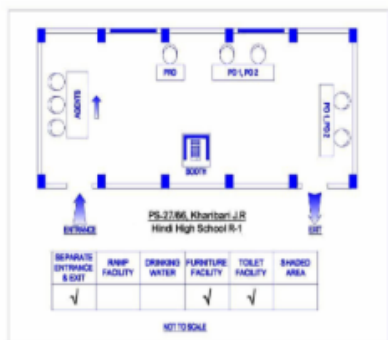

Nazri Naksha