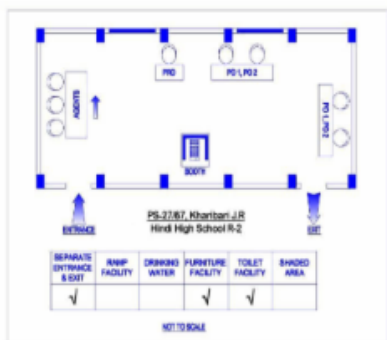

Nazri Naksha