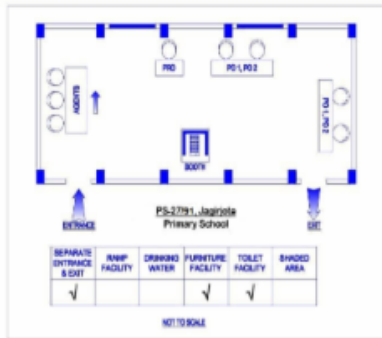

নির্বাচক নিবন্ধন আধিকারিকের স্বাক্ষর

Nazri Naksha

Google Map View

Polling Station Building Front View

Polling Station Front View

Cad View

Key MAP View

1 নাম : পল্লি স্বামীর নাম: গুনধর রায় বাড়ির নং : n0285 বয়স : 39 লিঙ্গ : মহিলা	NTL1506211 ফটো উপলব্ধ	2 নাম : রীমা ওরাও পিতার নাম: বাবলু ওরাও বাড়ির নং : এন0076 বয়স : 24 লিঙ্গ : মহিলা	NTL2362101 ফটো উপলব্ধ	3 নাম : পিনকি বির্জা স্বামীর নাম: টাটু বির্জা বাড়ির নং : n0076 বয়স : 30 লিঙ্গ : মহিলা	NTL1631753 ফটো উপলব্ধ
4 নাম : মাইনো ওরাও স্বামীর নাম: বাবলু ওরাও বাড়ির নং : n0076 বয়স : 37 লিঙ্গ : মহিলা	NTL1826429 ফটো উপলব্ধ	5 নাম : পিংকি সিংহ স্বামীর নাম: সুধীর সিংহ বাড়ির নং : n0076 বয়স : 33 লিঙ্গ : মহিলা	NTL1505965 ফটো উপলব্ধ	6 নাম : ধনঞ্জয় অধিকারী পিতার নাম: ফুলেন অধিকারী বাড়ির নং : n0076 বয়স : 32 লিঙ্গ : পুরুষ	NTL1385897 ফটো উপলব্ধ
7 নাম : টাটু বির্জা পিতার নাম: জুই বির্জা বাড়ির নং : n0076 বয়স : 30 লিঙ্গ : পুরুষ	NTL1505775 ফটো উপলব্ধ	8 নাম : বাবলু ওরাও পিতার নাম: পুনাই ওরাও বাড়ির নং : n0076 বয়স : 47 লিঙ্গ : পুরুষ	NTL1506062 ফটো উপলব্ধ	9 নাম : তাপসী সিংহ স্বামীর নাম: দিলীপ সিংহ বাড়ির নং : n0076 বয়স : 41 লিঙ্গ : মহিলা	NTL1506054 ফটো উপলব্ধ
10 নাম : রীতা অধিকারী সিন্হা স্বামীর নাম: অনন্ত সিন্হা বাড়ির নং : n0076 বয়স : 38 লিঙ্গ : মহিলা	BQT3560497 ফটো উপলব্ধ	11 নাম : মনপতি অধিকারী স্বামীর নাম: ফুলেন অধিকারী বাড়ির নং : n0076 বয়স : 56 লিঙ্গ : মহিলা	WB/04/026/795002 ফটো উপলব্ধ	12 নাম : মেলদা এককা পিতার নাম: জুলস এককা বাড়ির নং : n0053 বয়স : 59 লিঙ্গ : মহিলা	WB/04/026/795006 ফটো উপলব্ধ
13 নাম : লেভেপ এককা পিতার নাম: মিলকিয়াস এককা বাড়ির নং : n0053 বয়স : 74 লিঙ্গ : পুরুষ	BQT1438704 ফটো উপলব্ধ	14 নাম : আশিস ত্রকা পিতার নাম: লেভেপ ত্রকা বাড়ির নং : n0053 বয়স : 29 লিঙ্গ : পুরুষ	NTL1754787 ফটো উপলব্ধ	15 নাম : অরুনা এককা পিতার নাম: লেভেপ এককা বাড়ির নং : n0053 বয়স : 33 লিঙ্গ : মহিলা	NTL1505817 ফটো উপলব্ধ
16 নাম : কিস্তী কিরন এককা পিতার নাম: লেভেপ এককা বাড়ির নং : n0053 বয়স : 40 লিঙ্গ : মহিলা	BQT3454196 ফটো উপলব্ধ	17 নাম : সরোজিনী এককা (তিকা) স্বামীর নাম: সঞ্জয় তিকা বাড়ির নং : n0305 বয়স : 46 লিঙ্গ : মহিলা	MFW2226330 ফটো উপলব্ধ	18 নাম : সঞ্জীব ওড়াও পিতার নাম: বিগা ওড়াও বাড়ির নং : n0318 বয়স : 28 লিঙ্গ : পুরুষ	NTL1826478 ফটো উপলব্ধ
19 নাম : বাসন্তী ওরাও স্বামীর নাম: সঞ্জীব ওরাও বাড়ির নং : n0317 বয়স : 45 লিঙ্গ : মহিলা	NTL1826411 ফটো উপলব্ধ	20 নাম : মারিষ্টলা কুজুর পিতার নাম: হেলাকস কুজুর বাড়ির নং : n0085 বয়স : 31 লিঙ্গ : মহিলা	NTL1505973 ফটো উপলব্ধ	21 নাম : বিনোদ কুজুর পিতার নাম: হেলাকস কুজুর বাড়ির নং : n0085 বয়স : 45 লিঙ্গ : পুরুষ	BQT3039955 ফটো উপলব্ধ
22 নাম : প্রবিন কুজুর পিতার নাম: ফারদিউস কুজুর বাড়ির নং : 71 বয়স : 36 লিঙ্গ : পুরুষ	BQT3891892 ফটো উপলব্ধ	23 নাম : নিকোদিম কুজুর পিতার নাম: এগনেস কুজুর বাড়ির নং : n0141 বয়স : 36 লিঙ্গ : পুরুষ	NTL0318675 ফটো উপলব্ধ	24 নাম : অজয় কুমার টোপ্পো পিতার নাম: জেমেরিউস টোপ্পো বাড়ির নং : 90 বয়স : 36 লিঙ্গ : পুরুষ	NTL1083039 ফটো উপলব্ধ
25 নাম : বিনীতা কুজুর পিতার নাম: হেলাকস কুজুর বাড়ির নং : n0085 বয়স : 44 লিঙ্গ : পুরুষ	BQT3454238 ফটো উপলব্ধ	26 নাম : জুনিতা টোপ্পো (কুজুর) স্বামীর নাম: বিনোদ কুজুর বাড়ির নং : 90 বয়স : 36 লিঙ্গ : মহিলা	BQT3891918 ফটো উপলব্ধ	27 নাম : প্রানজিত কুজুর পিতার নাম: পেতরাস কুজুর বাড়ির নং : n0307 বয়স : 43 লিঙ্গ : পুরুষ	NTL1917624 ফটো উপলব্ধ
28 নাম : সুজাতা কুজুর পিতার নাম: ফারদুস কুজুর বাড়ির নং : জোগীরজোত বয়স : 23 লিঙ্গ : মহিলা	NTL2317956 ফটো উপলব্ধ	29 নাম : হিলারিউস কুজুর পিতার নাম: লুকাস কুজুর বাড়ির নং : n0085 বয়স : 81 লিঙ্গ : পুরুষ	WB/04/026/795024 ফটো উপলব্ধ	30 নাম : মীনা কুজুর পিতার নাম: হিলাকস কুজুর বাড়ির নং : n0085 বয়স : 36 লিঙ্গ : মহিলা	NTL0318808 ফটো উপলব্ধ