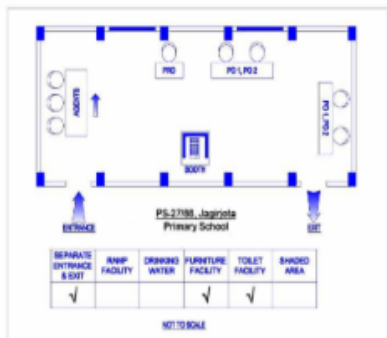

Nazri Naksha