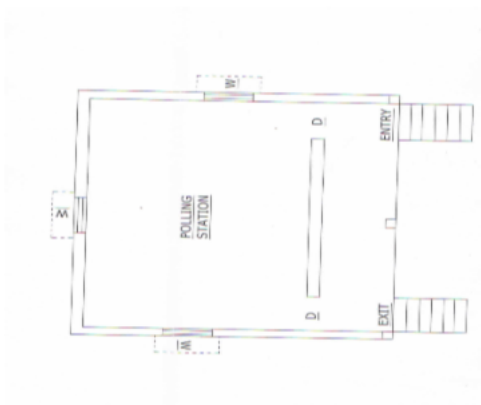

নির্বাচক নিবন্ধন আধিকারিকের স্বাক্ষর

Nazri Naksha

Google Map View

Polling Station Building Front View

Polling Station Front View

Cad View

Key MAP View

1 নাম : রুপালী খাতুন পিতার নাম: সেখ নাসির উদ্দিন বাড়ির নং : n0176 বয়স : 39 লিঙ্গ : মহিলা	JNR3281151 ফটো উপলব্ধ	2 নাম : শবী বেগম স্বামীর নাম: আজিজ বাড়ির নং : 227 বয়স : 32 লিঙ্গ : মহিলা	JNR0058396 ফটো উপলব্ধ	3 নাম : জেসমীনা খাতুন পিতার নাম: নাসির উদ্দিন সেখ বাড়ির নং : n0176 বয়স : 33 লিঙ্গ : মহিলা	TLK1135318 ফটো উপলব্ধ
4 নাম : আমিনা বিবি স্বামীর নাম: কামাল উদ্দিন সেখ বাড়ির নং : n0187 বয়স : 35 লিঙ্গ : মহিলা	TLK1134717 ফটো উপলব্ধ	5 নাম : সুলতা পাল (মন্ডল) স্বামীর নাম: ভরত পাল বাড়ির নং : n0121 বয়স : 36 লিঙ্গ : মহিলা	TLK1134923 ফটো উপলব্ধ	6 নাম : মকরম সেখ পিতার নাম: আক্তার সেখ বাড়ির নং : n0130 বয়স : 31 লিঙ্গ : পুরুষ	TLK1332857 ফটো উপলব্ধ
7 নাম : আবু সেখ পিতার নাম: আতার সেখ বাড়ির নং : n0130 বয়স : 36 লিঙ্গ : পুরুষ	TLK1135433 ফটো উপলব্ধ	8 নাম : সেন্টু সেখ পিতার নাম: আতার সেখ বাড়ির নং : n0130 বয়স : 39 লিঙ্গ : পুরুষ	JNR3112950 ফটো উপলব্ধ	9 নাম : সখিলা স্বামীর নাম: আতার সেখ বাড়ির নং : n0130 বয়স : 65 লিঙ্গ : মহিলা	WB/40/280/036057 ফটো উপলব্ধ
10 নাম : সেখ নাসির উদ্দিন পিতার নাম: নজর আলি সেখ বাড়ির নং : n0176 বয়স : 72 লিঙ্গ : পুরুষ	WB/40/280/036022 ফটো উপলব্ধ	11 নাম : সাফেদ আলি সেখ পিতার নাম: সুরুর আলি সেখ বাড়ির নং : n0128 বয়স : 33 লিঙ্গ : পুরুষ	TLK1000967 ফটো উপলব্ধ	12 নাম : আচেমুন্সুরি বিবি স্বামীর নাম: দাল সেখ বাড়ির নং : n0140 বয়স : 29 লিঙ্গ : মহিলা	TLK1961143 ফটো উপলব্ধ
13 নাম : রহিমা বিবি পিতার নাম: রহিদ সেখ বাড়ির নং : n0157 বয়স : 65 লিঙ্গ : মহিলা	WB/40/280/036124 ফটো উপলব্ধ	14 নাম : হারা সেখ মায়ের নাম: সাবিলা বিবি বাড়ির নং : n0160 বয়স : 33 লিঙ্গ : পুরুষ	JNR3281334 ফটো উপলব্ধ	15 নাম : লাল সেখ পিতার নাম: লাটু সেখ বাড়ির নং : n0160 বয়স : 33 লিঙ্গ : পুরুষ	TLK0935650 ফটো উপলব্ধ
16 নাম : সাবিলাবিবি স্বামীর নাম: লাটু সেখ বাড়ির নং : n0160 বয়স : 70 লিঙ্গ : মহিলা	WB/40/280/036200 ফটো উপলব্ধ	17 নাম : বিল্লাল সেখ পিতার নাম: হারু সেখ বাড়ির নং : n0166 বয়স : 44 লিঙ্গ : পুরুষ	JNR2634822 ফটো উপলব্ধ	18 নাম : রেজিনা বিবি স্বামীর নাম: বিল্লাল সেখ বাড়ির নং : n0166 বয়স : 40 লিঙ্গ : মহিলা	TLK0002857 ফটো উপলব্ধ
19 নাম : মোমেনাবিবি স্বামীর নাম: হারু সেখ বাড়ির নং : n0166 বয়স : 79 লিঙ্গ : মহিলা	TLK2105906 ফটো উপলব্ধ	20 নাম : সালেহা বিবি সেখ স্বামীর নাম: মিনাত সেখ বাড়ির নং : n0166 বয়স : 33 লিঙ্গ : মহিলা	JNR2634798 ফটো উপলব্ধ	21 নাম : আজহারউদ্দিন সেখ পিতার নাম: বিল্লাল সেখ বাড়ির নং : এন0166 বয়স : 20 লিঙ্গ : পুরুষ	TLK2571487 ফটো উপলব্ধ
22 নাম : জসিমউদ্দিন সেখ পিতার নাম: সেখ বোরহান রেকাতুল্লা বাড়ির নং : n0157 বয়স : 30 লিঙ্গ : পুরুষ	TLK1563048 ফটো উপলব্ধ	23 নাম : জিয়াফোর সেখ পিতার নাম: মহরম সেখ বাড়ির নং : n0128 বয়স : 61 লিঙ্গ : পুরুষ	GRZ2568202 ফটো উপলব্ধ	24 নাম : অনূপূর্ণা সাহা পিতার নাম: নরহর সাহা বাড়ির নং : n0216 বয়স : 27 লিঙ্গ : মহিলা	TLK1961184 ফটো উপলব্ধ
25 নাম : তুসমিনা বিবি স্বামীর নাম: মকরম সেখ বাড়ির নং : n0130 বয়স : 26 লিঙ্গ : মহিলা	TLK1985944 ফটো উপলব্ধ	26 নাম : জাহানারা বিবি স্বামীর নাম: বোরহানরেকাতুল্লা সেখ বাড়ির নং : n0157 বয়স : 51 লিঙ্গ : মহিলা	WB/40/280/036123 ফটো উপলব্ধ	27 নাম : আনার কলি বিবি স্বামীর নাম: সুরাপ আলি সেখ বাড়ির নং : n0148 বয়স : 33 লিঙ্গ : মহিলা	TLK1457860 ফটো উপলব্ধ
28 নাম : আনারুলবিবি পিতার নাম: রহমান সেখ বাড়ির নং : n0148 বয়স : 62 লিঙ্গ : মহিলা	WB/40/280/036134 ফটো উপলব্ধ	29 নাম : সুরাপ আলি সেখ পিতার নাম: রহমান সেখ বাড়ির নং : n0148 বয়স : 33 লিঙ্গ : পুরুষ	TLK2127546 ফটো উপলব্ধ	30 নাম : সেরআলি সেখ পিতার নাম: রহমান সেখ বাড়ির নং : 0199 বয়স : 44 লিঙ্গ : পুরুষ	JNR1822063 ফটো উপলব্ধ