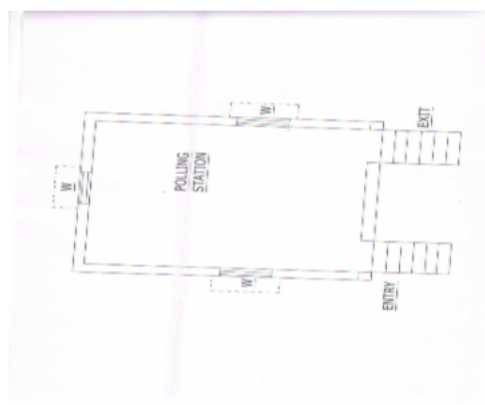

নির্বাচক নিবন্ধন আধিকারিকের স্বাক্ষর

Nazri Naksha

Google Map View

Polling Station Building Front View

Polling Station Front View

Cad View

Key MAP View

1 নাম : খাইরুল বিবি মল্লিক স্বামীর নাম: কচি মল্লিক বাড়ির নং : n0067 বয়স : 35 লিঙ্গ : মহিলা	TLK1003771 ফটো উপলব্ধ	2 নাম : চাঁদ মহম্মদ পিতার নাম: উছুর বাড়ির নং : n0100 বয়স : 60 লিঙ্গ : পুরুষ	JNR3117215 ফটো উপলব্ধ	3 নাম : লীলা বিবি স্বামীর নাম: খায়রুল সেখ বাড়ির নং : n0230 বয়স : 42 লিঙ্গ : মহিলা	JNR2793925 ফটো উপলব্ধ
4 নাম : আনারকলি বিবি স্বামীর নাম: মফিরুল মোল্লা বাড়ির নং : n0228 বয়স : 34 লিঙ্গ : মহিলা	TLK1461441 ফটো উপলব্ধ	5 নাম : সরিফা বিবি স্বামীর নাম: লালু সেখ বাড়ির নং : n0224 বয়স : 48 লিঙ্গ : মহিলা	WB/40/280/012163 ফটো উপলব্ধ	6 নাম : অপর্ণা দাস স্বামীর নাম: শুভাশীষ দাস বাড়ির নং : n0221 বয়স : 45 লিঙ্গ : মহিলা	TLK0936898 ফটো উপলব্ধ
7 নাম : রুফিয়াবিবি স্বামীর নাম: লালু সেখ বাড়ির নং : n0210 বয়স : 50 লিঙ্গ : মহিলা	WB/40/280/051699 ফটো উপলব্ধ	8 নাম : মনিজা বিবি স্বামীর নাম: রুস্তম সেখ বাড়ির নং : n0206 বয়স : 65 লিঙ্গ : মহিলা	WB/40/280/234273 ফটো উপলব্ধ	9 নাম : মামনি হাজরা স্বামীর নাম: চিরঞ্জিত হাজরা বাড়ির নং : n0203 বয়স : 38 লিঙ্গ : মহিলা	TLK1244433 ফটো উপলব্ধ
10 নাম : সুরজুনা বিবি স্বামীর নাম: ছোরহক সেখ বাড়ির নং : n0199 বয়স : 39 লিঙ্গ : মহিলা	JNR2796043 ফটো উপলব্ধ	11 নাম : ফিরোজা বিবি স্বামীর নাম: মনসুর সেখ বাড়ির নং : n0198 বয়স : 43 লিঙ্গ : মহিলা	JNR1830157 ফটো উপলব্ধ	12 নাম : মেহেরুন্নেসা বিবি স্বামীর নাম: সুকুর আলি খাঁ বাড়ির নং : n0179 বয়স : 58 লিঙ্গ : মহিলা	JNR1618925 ফটো উপলব্ধ
13 নাম : আপছিয়া বিবি স্বামীর নাম: কাম সেখ বাড়ির নং : n0177 বয়স : 39 লিঙ্গ : মহিলা	TLK1004035 ফটো উপলব্ধ	14 নাম : কচি বিবি স্বামীর নাম: আসাবুল সেখ বাড়ির নং : n0247 বয়স : 33 লিঙ্গ : মহিলা	TLK1342294 ফটো উপলব্ধ	15 নাম : হাফিজা বিবি স্বামীর নাম: মাল্লান সেখ বাড়ির নং : n0243 বয়স : 54 লিঙ্গ : মহিলা	TLK1143742 ফটো উপলব্ধ
16 নাম : হাসিনা বিবি স্বামীর নাম: জমু সেখ বাড়ির নং : n0239 বয়স : 60 লিঙ্গ : মহিলা	TLK2131456 ফটো উপলব্ধ	17 নাম : বানেরা বিবি স্বামীর নাম: মোস্তাকিন সেখ বাড়ির নং : n0192 বয়স : 46 লিঙ্গ : মহিলা	JNR1760339 ফটো উপলব্ধ	18 নাম : ডলি খাতুন বিবি স্বামীর নাম: মনিরুজ্জামান সেখ বাড়ির নং : n0191 বয়স : 33 লিঙ্গ : মহিলা	TLK1336049 ফটো উপলব্ধ
19 নাম : কনিজা বিবি স্বামীর নাম: নূর জামাল সেখ বাড়ির নং : n0267 বয়স : 33 লিঙ্গ : মহিলা	TLK1248418 ফটো উপলব্ধ	20 নাম : মনসুরা বিবি স্বামীর নাম: নূর মহম্মদ সেখ বাড়ির নং : n0266 বয়স : 38 লিঙ্গ : মহিলা	TLK1248525 ফটো উপলব্ধ	21 নাম : ইরাদুল সেখ পিতার নাম: সুখলাল সেখ বাড়ির নং : n0253 বয়স : 49 লিঙ্গ : পুরুষ	WB/40/280/030011 ফটো উপলব্ধ
22 নাম : কচি মল্লিক মায়ের নাম: সালেমা বিবি মল্লিক বাড়ির নং : n0067 বয়স : 43 লিঙ্গ : পুরুষ	JNR1822980 ফটো উপলব্ধ	23 নাম : রীনা বিবি স্বামীর নাম: খোকন বাড়ির নং : n0067 বয়স : 46 লিঙ্গ : মহিলা	JNR3116498 ফটো উপলব্ধ	24 নাম : খোকন মল্লিক পিতার নাম: এসব মল্লিক বাড়ির নং : n0067 বয়স : 55 লিঙ্গ : পুরুষ	JNR0089243 ফটো উপলব্ধ
25 নাম : আবিদ হাসান সেখ পিতার নাম: খায়রুজ্জামান সেখ বাড়ির নং : n0071 বয়স : 33 লিঙ্গ : পুরুষ	TLK1335900 ফটো উপলব্ধ	26 নাম : আবদুল্লা আল মামুন সেখ পিতার নাম: খায়রুজ্জামান সেখ বাড়ির নং : n0071 বয়স : 33 লিঙ্গ : পুরুষ	TLK1335918 ফটো উপলব্ধ	27 নাম : মহঃ মীনহাজ উদ্দিন পিতার নাম: মহঃ খায়রুজ্জামান সেখ বাড়ির নং : n0071 বয়স : 40 লিঙ্গ : পুরুষ	TLK0040220 ফটো উপলব্ধ
28 নাম : আলমআরাবেগম স্বামীর নাম: খায়রুল সেখ বাড়ির নং : n0071 বয়স : 57 লিঙ্গ : মহিলা	WB/40/280/054775 ফটো উপলব্ধ	29 নাম : আমিলা বিবি স্বামীর নাম: ইমামুদ্দিন সেখ বাড়ির নং : n0132 বয়স : 85 লিঙ্গ : মহিলা	WB/40/280/054570 ফটো উপলব্ধ	30 নাম : আলিবুদ্দিন সেখ পিতার নাম: ইমামুদ্দিন সেখ বাড়ির নং : n0132 বয়স : 60 লিঙ্গ : পুরুষ	WB/40/280/054690 ফটো উপলব্ধ