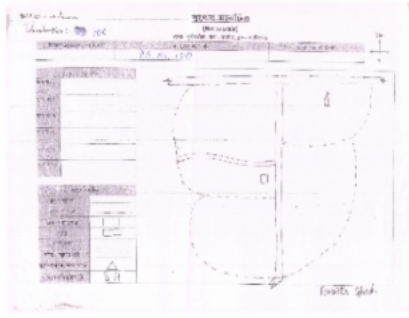

নির্বাচক নিবন্ধন আধিকারিকের স্বাক্ষর

Nazri Naksha

Google Map View

Polling Station Building Front View

Polling Station Front View

Cad View

Key MAP View

1 নাম : লাইলি বিবি স্বামীর নাম: রহিমতুল্লা মন্ডল বাড়ির নং : n0082 বয়স : 37 লিঙ্গ : মহিলা	TLK1168970 ফটো উপলব্ধ	2 নাম : পিনু ঘোষ পিতার নাম: চন্দ্র শেখর ঘোষ বাড়ির নং : n0039 বয়স : 35 লিঙ্গ : পুরুষ	TLK0949206 ফটো উপলব্ধ	3 নাম : আরতি ঘোষ পিতার নাম: অনিল ঘোষ বাড়ির নং : n0039 বয়স : 55 লিঙ্গ : মহিলা	WB/40/280/111480 ফটো উপলব্ধ
4 নাম : বন্দাবন ঘোষ পিতার নাম: অনিল ঘোষ বাড়ির নং : n0039 বয়স : 59 লিঙ্গ : পুরুষ	WB/40/280/111241 ফটো উপলব্ধ	5 নাম : অচিন্ত্য ঘোষ পিতার নাম: চন্দ্রশেখর ঘোষ বাড়ির নং : n0039 বয়স : 38 লিঙ্গ : পুরুষ	JNR3323292 ফটো উপলব্ধ	6 নাম : মালতী ঘোষ স্বামীর নাম: চন্দ্রশেখর ঘোষ বাড়ির নং : n0039 বয়স : 59 লিঙ্গ : মহিলা	TLK2178218 ফটো উপলব্ধ
7 নাম : চন্দ্রশেখর ঘোষ পিতার নাম: অনিল ঘোষ বাড়ির নং : n0039 বয়স : 63 লিঙ্গ : পুরুষ	TLK2178200 ফটো উপলব্ধ	8 নাম : অনন্ত ঘোষ পিতার নাম: গোপাল ঘোষ বাড়ির নং : n0039 বয়স : 49 লিঙ্গ : পুরুষ	JNR2698603 ফটো উপলব্ধ	9 নাম : মঞ্জু ঘোষ স্বামীর নাম: গোপাল ঘোষ বাড়ির নং : n0039 বয়স : 65 লিঙ্গ : মহিলা	WB/40/280/111479 ফটো উপলব্ধ
10 নাম : সুপ্রিয়া রায় (ব্যানাজ্জী) স্বামীর নাম: অদিতি প্রসন্ন ব্যানাজ্জী বাড়ির নং : n0111 বয়স : 54 লিঙ্গ : মহিলা	TLK1960590 ফটো উপলব্ধ	11 নাম : শম্পা ঘোষ স্বামীর নাম: বন্দাবন ঘোষ বাড়ির নং : n0039 বয়স : 50 লিঙ্গ : মহিলা	HGD1472307 ফটো উপলব্ধ	12 নাম : নাজমা বেগম স্বামীর নাম: আহম্মদ আলী বাড়ির নং : n0007 বয়স : 47 লিঙ্গ : মহিলা	JQY1475102 ফটো উপলব্ধ
13 নাম : আহম্মদ আলি পিতার নাম: আজমল আলি বাড়ির নং : n0007 বয়স : 52 লিঙ্গ : পুরুষ	WB/40/280/111752 ফটো উপলব্ধ	14 নাম : তৈয়েবা বিবি স্বামীর নাম: আজমলআলী বাড়ির নং : n0007 বয়স : 70 লিঙ্গ : মহিলা	TLK2178473 ফটো উপলব্ধ	15 নাম : নাসিফা খাতুন পিতার নাম: আহম্মদ আলি বাড়ির নং : এন001 বয়স : 23 লিঙ্গ : মহিলা	TLK2555308 ফটো উপলব্ধ
16 নাম : ইতি কর্মকার স্বামীর নাম: সুমন কর্মকার বাড়ির নং : N0170 বয়স : 27 লিঙ্গ : মহিলা	TCK1997121 ফটো উপলব্ধ	17 নাম : কাজল বেগম বংশী স্বামীর নাম: কবি কেদার বংশী বাড়ির নং : এন0056 বয়স : 40 লিঙ্গ : মহিলা	TLK2367142 ফটো উপলব্ধ	18 নাম : নক কেদার বংশী স্বামীর নাম: কালিল কেদার বংশী বাড়ির নং : এন0089 বয়স : 40 লিঙ্গ : মহিলা	TLK2367167 ফটো উপলব্ধ
19 নাম : লতিম কেদার বংশী অন্যান্য ছিন্ন-কেদার বংশী বাড়ির নং : এন0056 বয়স : 38 লিঙ্গ : মহিলা	TLK2367191 ফটো উপলব্ধ	20 নাম : সোমা গোস্বামী স্বামীর নাম: দেবানন্দ গোস্বামী বাড়ির নং : n0069 বয়স : 54 লিঙ্গ : মহিলা	WB/40/280/141124 ফটো উপলব্ধ	21 নাম : সোহম গোস্বামী পিতার নাম: দেবানন্দ গোস্বামী বাড়ির নং : n0055 বয়স : 34 লিঙ্গ : পুরুষ	TLK1038892 ফটো উপলব্ধ
22 নাম : দেবানন্দ গোস্বামী পিতার নাম: নন্দদুলাল গোস্বামী বাড়ির নং : n0055 বয়স : 64 লিঙ্গ : পুরুষ	JNR3149259 ফটো উপলব্ধ	23 নাম : শিখা গোস্বামী স্বামীর নাম: উজ্জ্বল গোস্বামী বাড়ির নং : N00 বয়স : 60 লিঙ্গ : মহিলা	WB/40/280/096418 ফটো উপলব্ধ	24 নাম : অক্ষর গোস্বামী পিতার নাম: প্রলয় কুমার গোস্বামী বাড়ির নং : নো-1৯৭ বয়স : 26 লিঙ্গ : পুরুষ	TLK2083236 ফটো উপলব্ধ
25 নাম : রাজীব কুমার ঘটক পিতার নাম: বিনয় কুমার ঘটক বাড়ির নং : Dalan pukur par বয়স : 48 লিঙ্গ : পুরুষ	JNR0015701 ফটো উপলব্ধ	26 নাম : সন্দিপ ঘটক পিতার নাম: বিনয় কুমার ঘটক বাড়ির নং : 004 বয়স : 44 লিঙ্গ : পুরুষ	TLK1168947 ফটো উপলব্ধ	27 নাম : প্রিয়াঙ্কা ঘটক স্বামীর নাম: রাজীব কুমার ঘটক বাড়ির নং : n0060 বয়স : 40 লিঙ্গ : মহিলা	TLK1168376 ফটো উপলব্ধ
28 নাম : মনিকা ঘটক স্বামীর নাম: বিনয় কুমার ঘটক বাড়ির নং : n0060 বয়স : 73 লিঙ্গ : মহিলা	JNR0015966 ফটো উপলব্ধ	29 নাম : পম্পা রায় স্বামীর নাম: তাপস রায় বাড়ির নং : ওয়ার্ড নং-04 বয়স : 36 লিঙ্গ : মহিলা	TFH1453638 ফটো উপলব্ধ	30 নাম : সুমন ঘোষ পিতার নাম: অমলেশ গোপাল ঘোষ বাড়ির নং : n0171 বয়স : 45 লিঙ্গ : পুরুষ	JNR1651611 ফটো উপলব্ধ