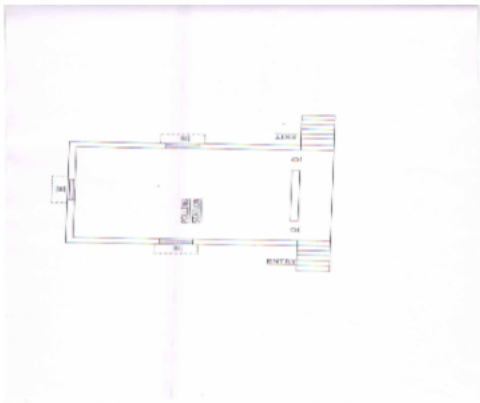

নির্বাচক নিবন্ধন আধিকারিকের স্বাক্ষর

Nazri Naksha

Google Map View

Polling Station Building Front View

Polling Station Front View

Cad View

Key MAP View

1 নাম : লাইলি বিবি স্বামীর নাম: রহিমতুল্লা মন্ডল বাড়ির নং : n0082 বয়স : 37 লিঙ্গ : মহিলা	TLK1168970 ফটো উপলব্ধ	2 নাম : পিনু ঘোষ পিতার নাম: চন্দ্র শেখর ঘোষ বাড়ির নং : n0039 বয়স : 35 লিঙ্গ : পুরুষ	TLK0949206 ফটো উপলব্ধ	3 নাম : আরতি ঘোষ পিতার নাম: অনিল ঘোষ বাড়ির নং : n0039 বয়স : 55 লিঙ্গ : মহিলা	WB/40/280/111480 ফটো উপলব্ধ
4 নাম : বন্দাবন ঘোষ পিতার নাম: অনিল ঘোষ বাড়ির নং : n0039 বয়স : 59 লিঙ্গ : পুরুষ	WB/40/280/111241 ফটো উপলব্ধ	5 নাম : অচিন্ত্য ঘোষ পিতার নাম: চন্দ্রশেখর ঘোষ বাড়ির নং : n0039 বয়স : 38 লিঙ্গ : পুরুষ	JNR3323292 ফটো উপলব্ধ	6 নাম : মালতী ঘোষ স্বামীর নাম: চন্দ্রশেখর ঘোষ বাড়ির নং : n0039 বয়স : 59 লিঙ্গ : মহিলা	TLK2178218 ফটো উপলব্ধ
7 নাম : চন্দ্রশেখর ঘোষ পিতার নাম: অনিল ঘোষ বাড়ির নং : n0039 বয়স : 63 লিঙ্গ : পুরুষ	TLK2178200 ফটো উপলব্ধ	8 নাম : অনন্ত ঘোষ পিতার নাম: গোপাল ঘোষ বাড়ির নং : n0039 বয়স : 49 লিঙ্গ : পুরুষ	JNR2698603 ফটো উপলব্ধ	9 নাম : মঞ্জু ঘোষ স্বামীর নাম: গোপাল ঘোষ বাড়ির নং : n0039 বয়স : 65 লিঙ্গ : মহিলা	WB/40/280/111479 ফটো উপলব্ধ
10 নাম : সুপ্রিয়া রায় (ব্যানাজ্জী) স্বামীর নাম: অদিতি প্রসন্ন ব্যানাজ্জী বাড়ির নং : n0111 বয়স : 54 লিঙ্গ : মহিলা	TLK1960590 ফটো উপলব্ধ	11 নাম : শম্পা ঘোষ স্বামীর নাম: বন্দাবন ঘোষ বাড়ির নং : n0039 বয়স : 50 লিঙ্গ : মহিলা	HGD1472307 ফটো উপলব্ধ	12 নাম : নাজমা বেগম স্বামীর নাম: আহম্মদ আলী বাড়ির নং : n0007 বয়স : 47 লিঙ্গ : মহিলা	JQY1475102 ফটো উপলব্ধ
13 নাম : আহম্মদ আলি পিতার নাম: আজমল আলি বাড়ির নং : n0007 বয়স : 52 লিঙ্গ : পুরুষ	WB/40/280/111752 ফটো উপলব্ধ	14 নাম : তৈয়েবা বিবি স্বামীর নাম: আজমলআলী বাড়ির নং : n0007 বয়স : 70 লিঙ্গ : মহিলা	TLK2178473 ফটো উপলব্ধ	15 নাম : নাসিফা খাতুন পিতার নাম: আহম্মদ আলি বাড়ির নং : এন001 বয়স : 23 লিঙ্গ : মহিলা	TLK2555308 ফটো উপলব্ধ
16 নাম : ইতি কর্মকার স্বামীর নাম: সুমন কর্মকার বাড়ির নং : N0170 বয়স : 27 লিঙ্গ : মহিলা	TCK1997121 ফটো উপলব্ধ	17 নাম : কাজল বেগম বংশী স্বামীর নাম: কবি কেদার বংশী বাড়ির নং : এন0056 বয়স : 40 লিঙ্গ : মহিলা	TLK2367142 ফটো উপলব্ধ	18 নাম : নক কেদার বংশী স্বামীর নাম: কালিল কেদার বংশী বাড়ির নং : এন0089 বয়স : 40 লিঙ্গ : মহিলা	TLK2367167 ফটো উপলব্ধ
19 নাম : লতিম কেদার বংশী অন্যান্য ছিন্ন-কেদার বংশী বাড়ির নং : এন0056 বয়স : 38 লিঙ্গ : মহিলা	TLK2367191 ফটো উপলব্ধ	20 নাম : সোমা গোস্বামী স্বামীর নাম: দেবানন্দ গোস্বামী বাড়ির নং : n0069 বয়স : 54 লিঙ্গ : মহিলা	WB/40/280/141124 ফটো উপলব্ধ	21 নাম : সোহম গোস্বামী পিতার নাম: দেবানন্দ গোস্বামী বাড়ির নং : n0055 বয়স : 34 লিঙ্গ : পুরুষ	TLK1038892 ফটো উপলব্ধ
22 নাম : দেবানন্দ গোস্বামী পিতার নাম: নন্দদুলাল গোস্বামী বাড়ির নং : n0055 বয়স : 64 লিঙ্গ : পুরুষ	JNR3149259 ফটো উপলব্ধ	23 নাম : শিখা গোস্বামী স্বামীর নাম: উজ্জ্বল গোস্বামী বাড়ির নং : N00 বয়স : 60 লিঙ্গ : মহিলা	WB/40/280/096418 ফটো উপলব্ধ	24 নাম : অক্ষর গোস্বামী পিতার নাম: প্রলয় কুমার গোস্বামী বাড়ির নং : নো-1৯৭ বয়স : 26 লিঙ্গ : পুরুষ	TLK2083236 ফটো উপলব্ধ
25 নাম : রাজীব কুমার ঘটক পিতার নাম: বিনয় কুমার ঘটক বাড়ির নং : Dalan pukur par বয়স : 48 লিঙ্গ : পুরুষ	JNR0015701 ফটো উপলব্ধ	26 নাম : সন্দিপ ঘটক পিতার নাম: বিনয় কুমার ঘটক বাড়ির নং : 004 বয়স : 44 লিঙ্গ : পুরুষ	TLK1168947 ফটো উপলব্ধ	27 নাম : প্রিয়াঙ্কা ঘটক স্বামীর নাম: রাজীব কুমার ঘটক বাড়ির নং : n0060 বয়স : 40 লিঙ্গ : মহিলা	TLK1168376 ফটো উপলব্ধ
28 নাম : মনিকা ঘটক স্বামীর নাম: বিনয় কুমার ঘটক বাড়ির নং : n0060 বয়স : 73 লিঙ্গ : মহিলা	JNR0015966 ফটো উপলব্ধ	29 নাম : পম্পা রায় স্বামীর নাম: তাপস রায় বাড়ির নং : ওয়ার্ড নং-04 বয়স : 36 লিঙ্গ : মহিলা	TFH1453638 ফটো উপলব্ধ	30 নাম : সুমন ঘোষ পিতার নাম: অমলেশ গোপাল ঘোষ বাড়ির নং : n0171 বয়স : 45 লিঙ্গ : পুরুষ	JNR1651611 ফটো উপলব্ধ