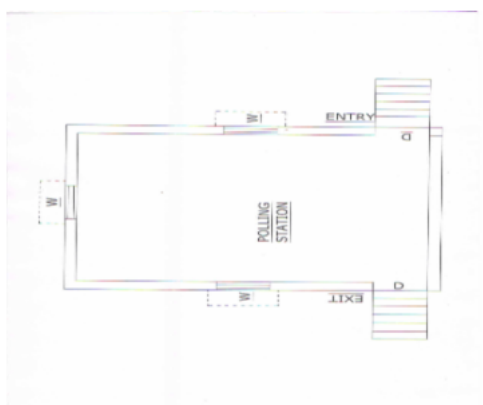

নির্বাচক নিবন্ধন আধিকারিকের স্বাক্ষর

Nazri Naksha

Google Map View

Polling Station Building Front View

Polling Station Front View

Cad View

Key MAP View

1	TLK1439850	নাম : শীলা (তাঁতী) প্রামানিক মায়ের নাম: শীতলা বাল্লা তাঁতী বাড়ির নং : n0044 বয়স : 57 লিঙ্গ : মহিলা	ফটো উপলব্ধ	2	TLK2178846	নাম : সুখেন তাঁতী পিতার নাম: শিবপদ তাঁতী বাড়ির নং : n0044 বয়স : 53 লিঙ্গ : পুরুষ	ফটো উপলব্ধ	3	JNR3080298	নাম : তনিমা মুখার্জী ভট্টাচার্য্য স্বামীর নাম: শঙ্করদীপ মুখার্জী বাড়ির নং : n0342 বয়স : 39 লিঙ্গ : মহিলা	ফটো উপলব্ধ
4	HGD1483288	নাম : কৃষ্ণা ঘোষ (মন্ডল) স্বামীর নাম: অসিত কুমার মন্ডল বাড়ির নং : n0359 বয়স : 49 লিঙ্গ : মহিলা	ফটো উপলব্ধ	5	TLK1205483	নাম : সংযুক্তা মন্ডল (মহলদার) স্বামীর নাম: রাজীব মন্ডল বাড়ির নং : n0380 বয়স : 33 লিঙ্গ : মহিলা	ফটো উপলব্ধ	6	TCK2125151	নাম : হিরণ্ময় ঘোষ পিতার নাম: নবকৃষ্ণ ঘোষ বাড়ির নং : সার্কিস ময়দান বয়স : 49 লিঙ্গ : পুরুষ	ফটো উপলব্ধ
7	NGB2310233	নাম : অজয় কুমার পিতার নাম: তারা পাড়া কুমার বাড়ির নং : এন0117 বয়স : 71 লিঙ্গ : পুরুষ	ফটো উপলব্ধ	8	TLK2427581	নাম : ভগীরথ মন্ডল পিতার নাম: স্বপ্ন মন্ডল বাড়ির নং : এন0117 বয়স : 61 লিঙ্গ : পুরুষ	ফটো উপলব্ধ	9	TLK0949669	নাম : রমা তাঁতী স্বামীর নাম: সুখেন তাঁতী বাড়ির নং : n0044 বয়স : 40 লিঙ্গ : মহিলা	ফটো উপলব্ধ
10	WB/40/280/081359	নাম : পূর্ণিমা অধিকারী স্বামীর নাম: হিমাংশু অধিকারী বাড়ির নং : n0019 বয়স : 65 লিঙ্গ : মহিলা	ফটো উপলব্ধ	11	TLK1039726	নাম : সুমনা অধিকারী (চক্রবর্তী) স্বামীর নাম: অনিন্দ্য অধিকারী বাড়ির নং : n0019 বয়স : 34 লিঙ্গ : মহিলা	ফটো উপলব্ধ	12	TLK2531093	নাম : অনিন্দ্য কুমার এচ অধিকারী অধিকারী পিতার নাম: হিমাংশু অধিকারী বাড়ির নং : n0019 বয়স : 49 লিঙ্গ : পুরুষ	ফটো উপলব্ধ
13	TLK2553444	নাম : অন্তরা ওবা পিতার নাম: রাজীব ওবা বাড়ির নং : কাছারি রোড বয়স : 22 লিঙ্গ : মহিলা	ফটো উপলব্ধ	14	TLK0385492	নাম : মিতালী ওবা স্বামীর নাম: রাজীব ওবা বাড়ির নং : n0035 বয়স : 44 লিঙ্গ : মহিলা	ফটো উপলব্ধ	15	TLK0385484	নাম : রাজীব ওবা পিতার নাম: সঞ্জয় কুমার ওবা বাড়ির নং : n0035 বয়স : 48 লিঙ্গ : পুরুষ	ফটো উপলব্ধ
16	WB/40/280/144095	নাম : সঞ্জয় কুমার ওবা পিতার নাম: গনেশ চন্দ্র ওবা বাড়ির নং : n0035 বয়স : 74 লিঙ্গ : পুরুষ	ফটো উপলব্ধ	17	TLK2560985	নাম : চন্দনকুমার দে পিতার নাম: বিনোদবিহারী দে বাড়ির নং : এন0342 বয়স : 66 লিঙ্গ : পুরুষ	ফটো উপলব্ধ	18	TLK2427508	নাম : মিনা কুমার স্বামীর নাম: অজয় কুমার বাড়ির নং : এন0572 বয়স : 68 লিঙ্গ : মহিলা	ফটো উপলব্ধ
19	TLK1555812	নাম : পূর্ণিমা মন্ডল পিতার নাম: ভগীরথ মন্ডল বাড়ির নং : এন0572 বয়স : 30 লিঙ্গ : মহিলা	ফটো উপলব্ধ	20	TLK2562049	নাম : মুক্ত চ্যাটাঞ্জী স্বামীর নাম: সৌমিত্র চ্যাটাঞ্জী বাড়ির নং : এন0572 বয়স : 49 লিঙ্গ : মহিলা	ফটো উপলব্ধ	21	TLK1309251	নাম : অরুণ কুমার সাহা পিতার নাম: গোপাল কুমার সাহা বাড়ির নং : এন0000 বয়স : 49 লিঙ্গ : পুরুষ	ফটো উপলব্ধ
22	TLK1948926	নাম : সৌম্য কর্মকার পিতার নাম: নৃপেন্দ্র কর্মকার বাড়ির নং : n0 বয়স : 27 লিঙ্গ : পুরুষ	ফটো উপলব্ধ	23	JNR3051497	নাম : শঙ্কু কর্মকার পিতার নাম: শিশির কর্মকার বাড়ির নং : n0015 বয়স : 38 লিঙ্গ : পুরুষ	ফটো উপলব্ধ	24	WB/40/280/081075	নাম : করবী কর্মকার স্বামীর নাম: শিশির কর্মকার বাড়ির নং : n0015 বয়স : 54 লিঙ্গ : মহিলা	ফটো উপলব্ধ
25	TLK1691138	নাম : মৌমিতা কর্মকার স্বামীর নাম: শঙ্কু কর্মকার বাড়ির নং : n0015 বয়স : 30 লিঙ্গ : মহিলা	ফটো উপলব্ধ	26	JNR1441229	নাম : অসীমা কুমার কার্ফা পিতার নাম: পুরুষ কার্ফা বাড়ির নং : ঘটকিয়া পাড়া বয়স : 72 লিঙ্গ : পুরুষ	ফটো উপলব্ধ	27	TLK2178721	নাম : শিখা গুপ্ত স্বামীর নাম: সিদ্ধেশ্বর গুপ্ত বাড়ির নং : এন0397 বয়স : 65 লিঙ্গ : মহিলা	ফটো উপলব্ধ
28	TLK1031996	নাম : শুভ্রজ্যোতি গুপ্ত পিতার নাম: সিদ্ধেশ্বর গুপ্ত বাড়ির নং : n0396 বয়স : 35 লিঙ্গ : পুরুষ	ফটো উপলব্ধ	29	WB/40/280/171415	নাম : অশোক গাঙ্গুলী স্বামীর নাম: সুবীর ভট্টাচার্য্য বাড়ির নং : n0393 বয়স : 58 লিঙ্গ : মহিলা	ফটো উপলব্ধ	30	TLK2368553	নাম : পূজা ঘোষ পিতার নাম: চেতন কুমার ঘোষ বাড়ির নং : নং00333 বয়স : 23 লিঙ্গ : মহিলা	ফটো উপলব্ধ