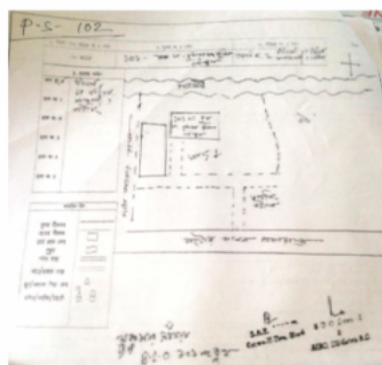

Nazri Naksha