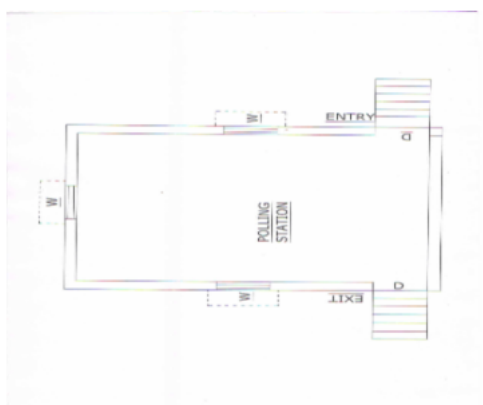

নির্বাচক নিবন্ধন আধিকারিকের স্বাক্ষর

Nazri Naksha

Google Map View

Polling Station Building Front View

Polling Station Front View

Cad View

Key MAP View

1 নাম : তাপসী ঘোষ (সরকার) স্বামীর নাম: তাপস কুমার ঘোষ বাড়ির নং : n0217 বয়স : 48 লিঙ্গ : মহিলা	JNR3127859	ফটো উপলব্ধ	2 নাম : টুঙ্গা (বিশ্বাস) দাস স্বামীর নাম: স্বপন কুমার দাস বাড়ির নং : n0253 বয়স : 39 লিঙ্গ : মহিলা	TFM0182261	ফটো উপলব্ধ	3 নাম : বর্ণালী মুখার্জী (ভাস্কর) স্বামীর নাম: সঞ্জয় ভাস্কর বাড়ির নং : n0265 বয়স : 50 লিঙ্গ : মহিলা	JNR3144599	ফটো উপলব্ধ
4 নাম : সোমা লাইলা স্বামীর নাম: সেখ নূর আলম বাড়ির নং : n0267 বয়স : 36 লিঙ্গ : মহিলা	TLK1493709	ফটো উপলব্ধ	5 নাম : সেখ নূর আলম পিতার নাম: সেখ করিম বাড়ির নং : n0267 বয়স : 44 লিঙ্গ : পুরুষ	JNR3067030	ফটো উপলব্ধ	6 নাম : কৃষ্ণা কুন্ডু স্বামীর নাম: তাপস কুন্ডু বাড়ির নং : n0009 বয়স : 49 লিঙ্গ : মহিলা	WB/40/280/084567	ফটো উপলব্ধ
7 নাম : তাপস কুন্ডু পিতার নাম: প্রফুল্ল কুন্ডু বাড়ির নং : n0009 বয়স : 54 লিঙ্গ : পুরুষ	WB/40/280/084571	ফটো উপলব্ধ	8 নাম : অভিজিৎ কুন্ডু পিতার নাম: রাজকুমার কুন্ডু বাড়ির নং : n0009 বয়স : 42 লিঙ্গ : পুরুষ	JNR2255651	ফটো উপলব্ধ	9 নাম : রাজকুমার কুন্ডু পিতার নাম: প্রফুল্ল কুন্ডু বাড়ির নং : n0009 বয়স : 65 লিঙ্গ : পুরুষ	TLK2179315	ফটো উপলব্ধ
10 নাম : টগরী (সরকার) কুণ্ডু স্বামীর নাম: অভিজিৎ কুণ্ডু বাড়ির নং : n0009 বয়স : 41 লিঙ্গ : মহিলা	MVQ2667681	ফটো উপলব্ধ	11 নাম : প্রনতি কর্মকার স্বামীর নাম: মনোহর কর্মকার বাড়ির নং : n0205 বয়স : 57 লিঙ্গ : মহিলা	JNR0138610	ফটো উপলব্ধ	12 নাম : মনোহর কর্মকার পিতার নাম: হরিগোপাল কর্মকার বাড়ির নং : n0204 বয়স : 70 লিঙ্গ : পুরুষ	WB/40/280/114570	ফটো উপলব্ধ
13 নাম : শ্রীমন্ত কর্মকার পিতার নাম: নিতাই চন্দ্র কর্মকার বাড়ির নং : 196 বয়স : 29 লিঙ্গ : পুরুষ	TLK1602051	ফটো উপলব্ধ	14 নাম : অনিতা কর্মকার স্বামীর নাম: অমিত কর্মকার বাড়ির নং : n0155 বয়স : 40 লিঙ্গ : মহিলা	TLK1040849	ফটো উপলব্ধ	15 নাম : অমিত কর্মকার পিতার নাম: তুলসী কর্মকার বাড়ির নং : n0155 বয়স : 45 লিঙ্গ : পুরুষ	TLK0950105	ফটো উপলব্ধ
16 নাম : নিতাই চন্দ্র কর্মকার পিতার নাম: আশুতোষ কর্মকার বাড়ির নং : n0196 বয়স : 59 লিঙ্গ : পুরুষ	TLK1040963	ফটো উপলব্ধ	17 নাম : রানু কর্মকার স্বামীর নাম: নিতাই চন্দ্র কর্মকার বাড়ির নং : n0196 বয়স : 49 লিঙ্গ : মহিলা	TLK0949941	ফটো উপলব্ধ	18 নাম : পূর্ণিমা মাহান্ত স্বামীর নাম: অনিল মাহান্ত বাড়ির নং : n0061 বয়স : 60 লিঙ্গ : মহিলা	TLK2459477	ফটো উপলব্ধ
19 নাম : রানা কুম্মী পিতার নাম: রঞ্জিত কুম্মী বাড়ির নং : n0061 বয়স : 35 লিঙ্গ : পুরুষ	TLK1438944	ফটো উপলব্ধ	20 নাম : কমল মাহান্ত পিতার নাম: অনিল মাহান্ত বাড়ির নং : n0061 বয়স : 39 লিঙ্গ : পুরুষ	TLK0389551	ফটো উপলব্ধ	21 নাম : সুকান্তা কুম্মী পিতার নাম: খোকন কুম্মী বাড়ির নং : N0021 বয়স : 25 লিঙ্গ : পুরুষ	TLK2266096	ফটো উপলব্ধ
22 নাম : আল্পনা মন্ডল স্বামীর নাম: দীপঙ্কর মন্ডল বাড়ির নং : এন0021 বয়স : 31 লিঙ্গ : মহিলা	TLK1503689	ফটো উপলব্ধ	23 নাম : মধু কুম্মী পিতার নাম: সুধীর কুম্মী বাড়ির নং : n0021 বয়স : 56 লিঙ্গ : পুরুষ	TLK2382547	ফটো উপলব্ধ	24 নাম : খোকন কুম্মী পিতার নাম: সুধীর কুম্মী বাড়ির নং : n0021 বয়স : 51 লিঙ্গ : পুরুষ	WB/40/280/084265	ফটো উপলব্ধ
25 নাম : যমুনা কুম্মী স্বামীর নাম: মধু কুম্মী বাড়ির নং : n0021 বয়স : 52 লিঙ্গ : মহিলা	JNR1441195	ফটো উপলব্ধ	26 নাম : গোপাল কুম্মী পিতার নাম: মধু কুম্মী বাড়ির নং : n0021 বয়স : 32 লিঙ্গ : পুরুষ	TLK1438985	ফটো উপলব্ধ	27 নাম : অর্চনা কুম্মী স্বামীর নাম: খোকন কুম্মী বাড়ির নং : n0021 বয়স : 47 লিঙ্গ : মহিলা	JNR2670545	ফটো উপলব্ধ
28 নাম : তপস কুম্মী পিতার নাম: মাধব কুম্মী বাড়ির নং : N0021 বয়স : 28 লিঙ্গ : পুরুষ	TLK2252906	ফটো উপলব্ধ	29 নাম : সচিন কুম্মী পিতার নাম: পলটু কুম্মী বাড়ির নং : N0034 বয়স : 25 লিঙ্গ : পুরুষ	TLK2260594	ফটো উপলব্ধ	30 নাম : পুষ্প কুম্মী স্বামীর নাম: মানিক কুম্মী বাড়ির নং : n0043 বয়স : 54 লিঙ্গ : মহিলা	WB/40/280/084661	ফটো উপলব্ধ