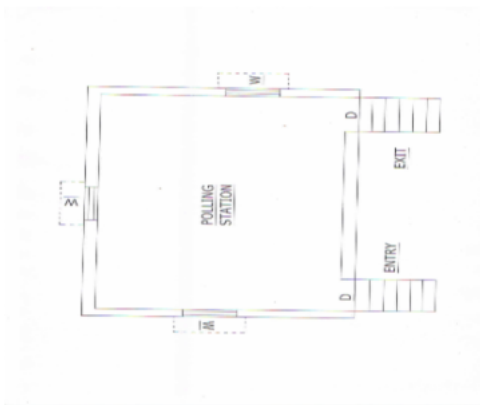

নির্বাচক নিবন্ধন আধিকারিকের স্বাক্ষর

Nazri Naksha

Google Map View

Polling Station Building Front View

Polling Station Front View

Cad View

Key MAP View

1 নাম : জিবলুসা বিবি স্বামীর নাম: হাবিবুর রহমান বাড়ির নং : n0004 বয়স : 50 লিঙ্গ : মহিলা	TLK2179513 ফটো উপলব্ধ	2 নাম : নাসিরা খাতুন পিতার নাম: লিয়াকত আলি সেখ বাড়ির নং : কেশিয়া মসজিদ পাড়া বয়স : 37 লিঙ্গ : মহিলা	TLK1042159 ফটো উপলব্ধ	3 নাম : মীর সফিকুল হক পিতার নাম: মীর আনিসুর রহমান বাড়ির নং : n00113 বয়স : 33 লিঙ্গ : পুরুষ	TLK1042175 ফটো উপলব্ধ
4 নাম : রবিউল ইসলাম পিতার নাম: মাহঃ ইয়াকুব আলি বাড়ির নং : n0084 বয়স : 43 লিঙ্গ : পুরুষ	TLK1042142 ফটো উপলব্ধ	5 নাম : আনোয়ার হোসেন পিতার নাম: কাবাই সেখ বাড়ির নং : n0100 বয়স : 69 লিঙ্গ : পুরুষ	TLK0981811 ফটো উপলব্ধ	6 নাম : মিরাজ সেখ পিতার নাম: ইসলাম সেখ বাড়ির নং : n0084 বয়স : 37 লিঙ্গ : পুরুষ	TLK0398958 ফটো উপলব্ধ
7 নাম : রেশমা বিবি স্বামীর নাম: লিরাজ সেখ বাড়ির নং : n0084 বয়স : 43 লিঙ্গ : মহিলা	TLK1370089 ফটো উপলব্ধ	8 নাম : সিরাজ সেখ পিতার নাম: ইসলাম সেখ বাড়ির নং : n0084 বয়স : 40 লিঙ্গ : পুরুষ	JNR3052636 ফটো উপলব্ধ	9 নাম : মনিজা বিবি স্বামীর নাম: কাওসার আলি বাড়ির নং : n0054 বয়স : 43 লিঙ্গ : মহিলা	JNR3052628 ফটো উপলব্ধ
10 নাম : সোনালী বিবি স্বামীর নাম: গোলাম মোস্তাফা সেখ বাড়ির নং : n0054 বয়স : 40 লিঙ্গ : মহিলা	TLK1645670 ফটো উপলব্ধ	11 নাম : গোলাম মোস্তাফা সেখ পিতার নাম: সোরাত আলি সেখ বাড়ির নং : n0054 বয়স : 53 লিঙ্গ : পুরুষ	TLK2622017 ফটো উপলব্ধ	12 নাম : শেফালী বিবি স্বামীর নাম: আবুল কালাম আজাদ সেখ বাড়ির নং : n0054 বয়স : 52 লিঙ্গ : মহিলা	WB/40/280/087117 ফটো উপলব্ধ
13 নাম : আবুল কালাম আজাদ সেখ পিতার নাম: সোরাত আলি সেখ বাড়ির নং : n0054 বয়স : 57 লিঙ্গ : পুরুষ	WB/40/280/087168 ফটো উপলব্ধ	14 নাম : মমতা খাতুন বিবি স্বামীর নাম: রবিউল হক বাড়ির নং : n0021 বয়স : 33 লিঙ্গ : মহিলা	TLK1369933 ফটো উপলব্ধ	15 নাম : মহঃ সফিকুল ইসলাম পিতার নাম: মহঃ আল্লারাখা বাড়ির নং : n0021 বয়স : 35 লিঙ্গ : পুরুষ	TLK1171115 ফটো উপলব্ধ
16 নাম : রবিউল হক সেখ পিতার নাম: মোহম্মদ আল্লারাখা বাড়ির নং : n0021 বয়স : 36 লিঙ্গ : পুরুষ	JNR2676849 ফটো উপলব্ধ	17 নাম : সেলিনা (খাতুন) বিবি স্বামীর নাম: আশিক মহম্মদ বাড়ির নং : n0021 বয়স : 35 লিঙ্গ : মহিলা	TLK1266980 ফটো উপলব্ধ	18 নাম : আশিক মহম্মদ পিতার নাম: মহঃ আল্লারাখা বাড়ির নং : n0021 বয়স : 42 লিঙ্গ : পুরুষ	JNR2676856 ফটো উপলব্ধ
19 নাম : মোনজুরা বিবি স্বামীর নাম: মহম্মদ আল্লারাখা বাড়ির নং : n0021 বয়স : 61 লিঙ্গ : মহিলা	WB/40/280/087222 ফটো উপলব্ধ	20 নাম : আকরুমা বিবি স্বামীর নাম: জিয়াউর রহমান সেখ বাড়ির নং : n0011 বয়স : 38 লিঙ্গ : মহিলা	TLK1653849 ফটো উপলব্ধ	21 নাম : জিয়াউর রহমান সেখ পিতার নাম: ছাত্তার সেখ বাড়ির নং : n0011 বয়স : 37 লিঙ্গ : পুরুষ	JNR3321692 ফটো উপলব্ধ
22 নাম : শহীদুল ইসলাম পিতার নাম: নজরুল ইসলাম বাড়ির নং : কেশিয়া দরগাতলা ,কাটোয়া বয়স : 34 লিঙ্গ : পুরুষ	TLK1267046 ফটো উপলব্ধ	23 নাম : সফিকুল ইসলাম পিতার নাম: নজরুল ইসলাম বাড়ির নং : কেশিয়া পূর্বপাড়া বয়স : 39 লিঙ্গ : পুরুষ	JNR2679470 ফটো উপলব্ধ	24 নাম : নজরুল ইসলাম পিতার নাম: শোভান সেখ বাড়ির নং : কেশিয়া পূর্ব পাড়া বয়স : 38 লিঙ্গ : পুরুষ	TLK2179539 ফটো উপলব্ধ
25 নাম : হাসেম মোল্লা পিতার নাম: ইসরাবল মোল্লা বাড়ির নং : n0048 বয়স : 48 লিঙ্গ : পুরুষ	WB/40/280/087246 ফটো উপলব্ধ	26 নাম : দিপালী বিবি স্বামীর নাম: সামিম আলি সেখ বাড়ির নং : n0069 বয়স : 33 লিঙ্গ : মহিলা	TLK1648807 ফটো উপলব্ধ	27 নাম : সেখ সাবির আলি পিতার নাম: সেখ নাজিম আলি বাড়ির নং : n0059 বয়স : 31 লিঙ্গ : পুরুষ	TLK1493865 ফটো উপলব্ধ
28 নাম : সাবুদা বিবি স্বামীর নাম: মোরশেদ আলি বাড়ির নং : n0045 বয়স : 59 লিঙ্গ : মহিলা	WB/40/280/087091 ফটো উপলব্ধ	29 নাম : আরজিনা খাতুন পিতার নাম: ওমর আলী বাড়ির নং : n0037 বয়স : 53 লিঙ্গ : মহিলা	WB/40/280/087261 ফটো উপলব্ধ	30 নাম : অলিমা বিবি স্বামীর নাম: মহঃইয়াকুব আলি বাড়ির নং : n0035 বয়স : 63 লিঙ্গ : মহিলা	WB/40/280/087139 ফটো উপলব্ধ