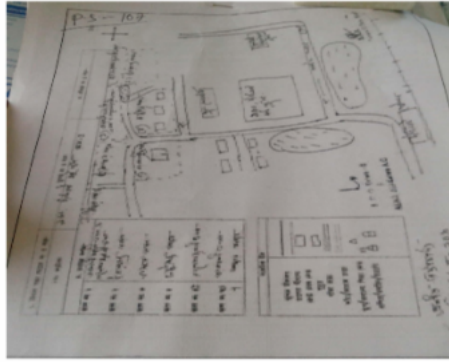

Nazri Naksha