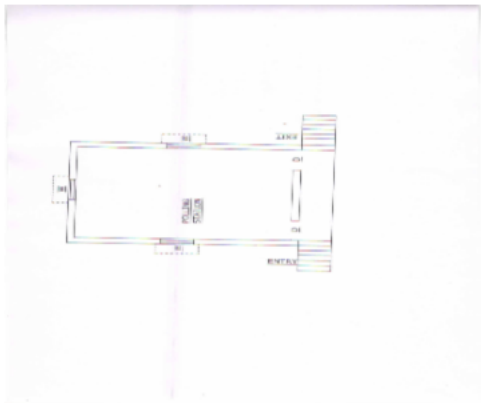

নির্বাচক নিবন্ধন আধিকারিকের স্বাক্ষর

Nazri Naksha

Google Map View

Polling Station Building Front View

Polling Station Front View

Cad View

Key MAP View

1 নাম : রাসুলারবি স্বামীর নাম : জামসেদ আলি সেখ বাড়ির নং : n0001 বয়স : 31 লিঙ্গ : মহিলা	JNR1462167 ফটো উপলব্ধ	2 নাম : মহঃ জসিমউদ্দিন পিতার নাম : রফিকুল আহমেদ বাড়ির নং : n0001 বয়স : 31 লিঙ্গ : পুরুষ	TLK1494368 ফটো উপলব্ধ	3 নাম : আলিম সেখ পিতার নাম : জামসেদ সেখ বাড়ির নং : n0001 বয়স : 50 লিঙ্গ : পুরুষ	TLK2564888 ফটো উপলব্ধ
4 নাম : সাহেবা বিবি স্বামীর নাম : আলিম সেখ বাড়ির নং : n0001 বয়স : 46 লিঙ্গ : মহিলা	JNR2680528 ফটো উপলব্ধ	5 নাম : সেখ গোলাম নবী পিতার নাম : আব্দুলগনি সেখ বাড়ির নং : n0004 বয়স : 73 লিঙ্গ : পুরুষ	TLK2613404 ফটো উপলব্ধ	6 নাম : সেখ সৈয়দ আলি পিতার নাম : জব্বর সেখ বাড়ির নং : n0061 বয়স : 78 লিঙ্গ : পুরুষ	JNR3133220 ফটো উপলব্ধ
7 নাম : আকিব সেখ স্বামীর নাম : আলিয়া বিবি সেখ বাড়ির নং : n0000 বয়স : 29 লিঙ্গ : পুরুষ	TLK1603026 ফটো উপলব্ধ	8 নাম : সাদ্দাম সেখ পিতার নাম : নাজির সেখ বাড়ির নং : n0000 বয়স : 30 লিঙ্গ : পুরুষ	TLK1370501 ফটো উপলব্ধ	9 নাম : আলিয়াবিবি স্বামীর নাম : নাজির সেখ বাড়ির নং : n0060 বয়স : 56 লিঙ্গ : মহিলা	TLK2180230 ফটো উপলব্ধ
10 নাম : আনারুল সেখ পিতার নাম : আক্তার আলি সেখ বাড়ির নং : n0003 বয়স : 45 লিঙ্গ : পুরুষ	JNR1461623 ফটো উপলব্ধ	11 নাম : সালেমা বিবি সেখ স্বামীর নাম : ইউনুস সেখ বাড়ির নং : n0003 বয়স : 50 লিঙ্গ : মহিলা	WB/40/280/090601 ফটো উপলব্ধ	12 নাম : জামিলা বিবি স্বামীর নাম : লুৎফর সেখ বাড়ির নং : n0003 বয়স : 40 লিঙ্গ : মহিলা	JNR3132859 ফটো উপলব্ধ
13 নাম : লুৎফর সেখ পিতার নাম : আক্তার আলি সেখ বাড়ির নং : n0003 বয়স : 50 লিঙ্গ : পুরুষ	TLK2180875 ফটো উপলব্ধ	14 নাম : নুরআলি সেখ পিতার নাম : আক্তার আলি সেখ বাড়ির নং : n0003 বয়স : 51 লিঙ্গ : পুরুষ	TLK2180743 ফটো উপলব্ধ	15 নাম : ইসমাইল মলিক পিতার নাম : নূর আলম মলিক বাড়ির নং : n0019 বয়স : 32 লিঙ্গ : পুরুষ	TLK1370642 ফটো উপলব্ধ
16 নাম : নূরনবী মলিক পিতার নাম : নূর আলম মলিক বাড়ির নং : n0019 বয়স : 39 লিঙ্গ : পুরুষ	JNR2684603 ফটো উপলব্ধ	17 নাম : আসলাম সেখ পিতার নাম : আলিবন্দী সেখ বাড়ির নং : n0053 বয়স : 32 লিঙ্গ : পুরুষ	TLK1370816 ফটো উপলব্ধ	18 নাম : আয়েশা সিরাজ শেখ পিতার নাম : হারু সেখ বাড়ির নং : n0053 বয়স : 32 লিঙ্গ : মহিলা	TLK1602986 ফটো উপলব্ধ
19 নাম : ফিরোজা বিবি স্বামীর নাম : জিল্লাল সেখ বাড়ির নং : n0053 বয়স : 31 লিঙ্গ : মহিলা	TLK1494608 ফটো উপলব্ধ	20 নাম : আমিনা খাতুন স্বামীর নাম : জিল্লাল সেখ বাড়ির নং : n0053 বয়স : 31 লিঙ্গ : মহিলা	JNR3322161 ফটো উপলব্ধ	21 নাম : জিল্লাল সেখ পিতার নাম : আবেদ সেখ বাড়ির নং : n0053 বয়স : 41 লিঙ্গ : পুরুষ	JNR3052933 ফটো উপলব্ধ
22 নাম : সেলিনা সেখ স্বামীর নাম : বিল্লাল সেখ বাড়ির নং : n0053 বয়স : 50 লিঙ্গ : মহিলা	JNR0153221 ফটো উপলব্ধ	23 নাম : রহুলাবিবি স্বামীর নাম : আলিবন্দী সেখ বাড়ির নং : n0053 বয়স : 50 লিঙ্গ : মহিলা	JNR0153205 ফটো উপলব্ধ	24 নাম : করিমাবিবি স্বামীর নাম : আবেদ আলি সেখ বাড়ির নং : n0053 বয়স : 76 লিঙ্গ : মহিলা	JNR0153189 ফটো উপলব্ধ
25 নাম : শুকুর সেখ পিতার নাম : রহিদ সেখ বাড়ির নং : n0049 বয়স : 60 লিঙ্গ : পুরুষ	TLK2180537 ফটো উপলব্ধ	26 নাম : সুরজ সেখ পিতার নাম : শুকুর সেখ বাড়ির নং : n0049 বয়স : 31 লিঙ্গ : পুরুষ	TLK1370576 ফটো উপলব্ধ	27 নাম : খাইকুল সেখ পিতার নাম : শুকুর সেখ বাড়ির নং : n0049 বয়স : 35 লিঙ্গ : পুরুষ	TLK1172063 ফটো উপলব্ধ
28 নাম : ইজাভুলা সেখ পিতার নাম : শুকুর সেখ বাড়ির নং : n0049 বয়স : 39 লিঙ্গ : পুরুষ	TLK0405779 ফটো উপলব্ধ	29 নাম : শবনম সুলতানা পিতার নাম : হাসিম সেখ বাড়ির নং : n0084 বয়স : 43 লিঙ্গ : মহিলা	JNR3135746 ফটো উপলব্ধ	30 নাম : সাহিনুর খাতুন পিতার নাম : আব্দুল হালিম সেখ বাড়ির নং : n0079 বয়স : 32 লিঙ্গ : মহিলা	TLK1494491 ফটো উপলব্ধ