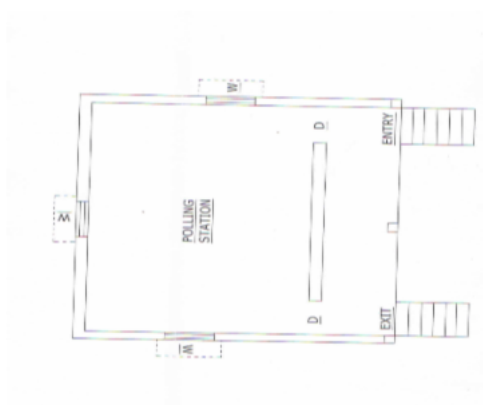

নির্বাচক নিবন্ধন আধিকারিকের স্বাক্ষর

Nazri Naksha

Google Map View

Polling Station Building Front View

Polling Station Front View

Cad View

Key MAP View

1 নাম : সাইনা বিবি স্বামীর নাম : সাইন সেখ বাড়ির নং : n0140 বয়স : 30 লিঙ্গ : মহিলা	TLK1693555 ফটো উপলব্ধ	2 নাম : ডলিয়া বিবি স্বামীর নাম : ফজল সেখ বাড়ির নং : n0167 বয়স : 30 লিঙ্গ : মহিলা	TLK1693597 ফটো উপলব্ধ	3 নাম : হাসিনা বিবি স্বামীর নাম : খোকন সেখ বাড়ির নং : n0106 বয়স : 38 লিঙ্গ : মহিলা	TLK1693720 ফটো উপলব্ধ
4 নাম : পাপিয়া বিবি স্বামীর নাম : লারমান সেখ বাড়ির নং : n0192 বয়স : 28 লিঙ্গ : মহিলা	TLK1693282 ফটো উপলব্ধ	5 নাম : নূর বানু বিবি স্বামীর নাম : হিরু সেখ বাড়ির নং : n0165 বয়স : 36 লিঙ্গ : মহিলা	TLK1693290 ফটো উপলব্ধ	6 নাম : গোলসানুরা বিবি স্বামীর নাম : আনাকুল সেখ বাড়ির নং : n0130 বয়স : 44 লিঙ্গ : মহিলা	JNR1877901 ফটো উপলব্ধ
7 নাম : মোহাম্মদ ইয়াসীন পিতার নাম : মোহাম্মদ মুসা বাড়ির নং : কেশিয়া মঠ পারা বয়স : 40 লিঙ্গ : পুরুষ	UWX1384254 ফটো উপলব্ধ	8 নাম : সেখ নাজরুল ইসলাম পিতার নাম : মুজার সেখ বাড়ির নং : n0098 বয়স : 23 লিঙ্গ : পুরুষ	TLK1693191 ফটো উপলব্ধ	9 নাম : চাঁদনী খাতুন পিতার নাম : মহঃ আকবর আলি সেখ বাড়ির নং : n0215 বয়স : 29 লিঙ্গ : মহিলা	TLK1693142 ফটো উপলব্ধ
10 নাম : নার্গিস খাতুন স্বামীর নাম : ইসমাইল সেখ বাড়ির নং : n00312 বয়স : 28 লিঙ্গ : মহিলা	TLK2429868 ফটো উপলব্ধ	11 নাম : বিউটি খাতুন স্বামীর নাম : সাকিনা খাতুন বাড়ির নং : n0095 বয়স : 22 লিঙ্গ : মহিলা	TLK2429892 ফটো উপলব্ধ	12 নাম : তারজিনা খাতুন পিতার নাম : তালাব সেখ বাড়ির নং : এন0000 বয়স : 23 লিঙ্গ : মহিলা	TLK2340883 ফটো উপলব্ধ
13 নাম : রুকসা খাতুন পিতার নাম : ফিরোজ সেখ বাড়ির নং : এন0206 বয়স : 22 লিঙ্গ : পুরুষ	TLK2341105 ফটো উপলব্ধ	14 নাম : সাহেব গড়াই পিতার নাম : মৃত্যঞ্জয় গড়াই বাড়ির নং : এন0000 বয়স : 24 লিঙ্গ : পুরুষ	TLK2341204 ফটো উপলব্ধ	15 নাম : কম্পনা গড়াই স্বামীর নাম : বাসুদেব গড়াই বাড়ির নং : n0061 বয়স : 65 লিঙ্গ : মহিলা	WB/40/280/093716 ফটো উপলব্ধ
16 নাম : আরাধনা গড়াই স্বামীর নাম : মৃত্যঞ্জয় গড়াই বাড়ির নং : n0061 বয়স : 39 লিঙ্গ : মহিলা	TLK1044403 ফটো উপলব্ধ	17 নাম : স্বপন গাঙ্গুলী পিতার নাম : অনিল গাঙ্গুলী বাড়ির নং : n0010 বয়স : 70 লিঙ্গ : পুরুষ	JNR0159178 ফটো উপলব্ধ	18 নাম : সুখময় গাঙ্গুলী পিতার নাম : স্বপন গাঙ্গুলী বাড়ির নং : n0010 বয়স : 37 লিঙ্গ : পুরুষ	TLK1044817 ফটো উপলব্ধ
19 নাম : রীনা গাঙ্গুলী স্বামীর নাম : স্বপন গাঙ্গুলী বাড়ির নং : n0010 বয়স : 54 লিঙ্গ : মহিলা	WB/40/280/093968 ফটো উপলব্ধ	20 নাম : তপস গিরি অন্যান্য : ডালি মাঝী গিরি বাড়ির নং : বান্দ্রা বয়স : 45 লিঙ্গ : পুরুষ	TLK2532307 ফটো উপলব্ধ	21 নাম : সৌমী ঘোষ পিতার নাম : সন্দীপ ঘোষ বাড়ির নং : এন0000 বয়স : 23 লিঙ্গ : মহিলা	TLK2340891 ফটো উপলব্ধ
22 নাম : অনিন্দ ঘোষ পিতার নাম : অজয় ঘোষ বাড়ির নং : এন0456 বয়স : 25 লিঙ্গ : পুরুষ	TLK2101004 ফটো উপলব্ধ	23 নাম : অনিমেষ ঘোষ পিতার নাম : অজয় ঘোষ বাড়ির নং : এন0456 বয়স : 25 লিঙ্গ : পুরুষ	TLK2101012 ফটো উপলব্ধ	24 নাম : দুর্গারানী ঘোষ স্বামীর নাম : হারু গোপাল ঘোষ বাড়ির নং : n0321 বয়স : 65 লিঙ্গ : মহিলা	JNR1881358 ফটো উপলব্ধ
25 নাম : মঞ্জু ঘোষ স্বামীর নাম : নিহার ঘোষ বাড়ির নং : n0238 বয়স : 69 লিঙ্গ : মহিলা	WB/40/280/111388 ফটো উপলব্ধ	26 নাম : মালবিকা মন্ডল ঘোষ স্বামীর নাম : মানস ঘোষ বাড়ির নং : n0237 বয়স : 41 লিঙ্গ : মহিলা	TLK1372564 ফটো উপলব্ধ	27 নাম : মানস ঘোষ পিতার নাম : নিহার ঘোষ বাড়ির নং : n0237 বয়স : 47 লিঙ্গ : পুরুষ	JNR3283801 ফটো উপলব্ধ
28 নাম : মৃত্যঞ্জয় ঘোষ পিতার নাম : দান্তরথী ঘোষ বাড়ির নং : n0221 বয়স : 30 লিঙ্গ : পুরুষ	JNR1456581 ফটো উপলব্ধ	29 নাম : সুমিতা ঘোষ স্বামীর নাম : উদয় ঘোষ বাড়ির নং : n0219 বয়স : 59 লিঙ্গ : মহিলা	JNR1909266 ফটো উপলব্ধ	30 নাম : কার্তিক দত্ত পিতার নাম : চন্দন দত্ত বাড়ির নং : কেশিয়া বান্দ্রা বয়স : 24 লিঙ্গ : পুরুষ	TLK2598894 ফটো উপলব্ধ