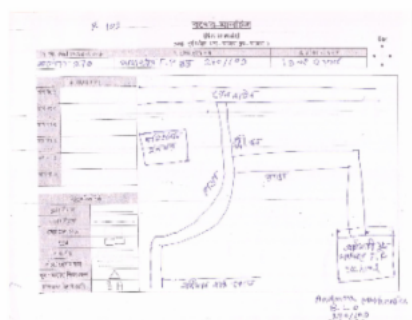

Nazri Naksha