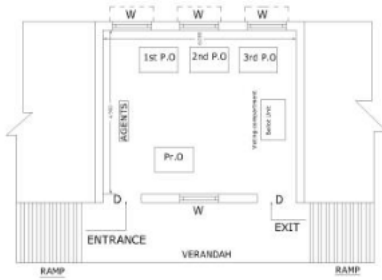

নির্বাচক নিবন্ধন আধিকারিকের স্বাক্ষর

Nazri Naksha

Google Map View

Polling Station Building Front View

Polling Station Front View

Cad View

Key MAP View

1 নাম : কনিজ ফতেমা খাতুন স্বামীর নাম: হেদায়েত কাদের বাড়ির নং : n0084 বয়স : 45 লিঙ্গ : মহিলা	JDZ2878767 ফটো উপলব্ধ	2 নাম : হেদায়েত কাদের পিতার নাম: মহঃ আজম বাড়ির নং : n0084 বয়স : 46 লিঙ্গ : পুরুষ	JNR2791580 ফটো উপলব্ধ	3 নাম : আসরাফুন্নেসা খান স্বামীর নাম: আরসেদ আলি খান বাড়ির নং : N0084 বয়স : 49 লিঙ্গ : মহিলা	WB/40/280/051321 ফটো উপলব্ধ
4 নাম : সেলিনা খাতুন স্বামীর নাম: হেদায়েত কেরিম চৌধুরী বাড়ির নং : n0096 বয়স : 35 লিঙ্গ : মহিলা	TLK1138478 ফটো উপলব্ধ	5 নাম : আরসেদ আলি খান পিতার নাম: আবুল কাসেম খান বাড়ির নং : n0084 বয়স : 49 লিঙ্গ : পুরুষ	TLK2028819 ফটো উপলব্ধ	6 নাম : রিমা খাতুন চৌধুরী স্বামীর নাম: মহঃ মিসবাবুদ্দিন বুলবুল বাড়ির নং : n0084 বয়স : 47 লিঙ্গ : মহিলা	TFH1247790 ফটো উপলব্ধ
7 নাম : নোরিন খান্ন পিতার নাম: আরসেদ আলী খান্ন বাড়ির নং : N0084 বয়স : 25 লিঙ্গ : মহিলা	TLK2100923 ফটো উপলব্ধ	8 নাম : রিয়া খাতুন চৌধুরী পিতার নাম: মহা. মিসবাবুদ্দিন বুলবুল বাড়ির নং : এন0084 বয়স : 22 লিঙ্গ : মহিলা	TLK2433746 ফটো উপলব্ধ	9 নাম : মোহাম্মদ দিশাদ আহমেদ পিতার নাম: মোহাম্মদ মিসবাবুদ্দিন বুলবুল বাড়ির নং : এন0084 বয়স : 20 লিঙ্গ : পুরুষ	TLK2645000 ফটো উপলব্ধ
10 নাম : মণি (বাগ্দী) মণ্ডল স্বামীর নাম: তুফান মণ্ডল বাড়ির নং : n0315 বয়স : 31 লিঙ্গ : মহিলা	TLK1934066 ফটো উপলব্ধ	11 নাম : পাপিয়া (হাজরা)মাঝি স্বামীর নাম: বাবলু মাঝি বাড়ির নং : n0343 বয়স : 37 লিঙ্গ : মহিলা	TLK1552694 ফটো উপলব্ধ	12 নাম : তৃষ্ণা আচার্য্য পিতার নাম: দেবনাথ আচার্য্য বাড়ির নং : এন1030 বয়স : 21 লিঙ্গ : মহিলা	TLK2555233 ফটো উপলব্ধ
13 নাম : দেবনাথ আচার্য্য পিতার নাম: বিশ্বনাথ আচার্য্য বাড়ির নং : n00 বয়স : 48 লিঙ্গ : পুরুষ	FGN1421726 ফটো উপলব্ধ	14 নাম : সাধি আচার্য্য স্বামীর নাম: দেবনাথ আচার্য্য বাড়ির নং : n00 বয়স : 42 লিঙ্গ : মহিলা	FGN2435808 ফটো উপলব্ধ	15 নাম : আলো দে মজুমদার স্বামীর নাম: তারক দে বাড়ির নং : NO322 বয়স : 36 লিঙ্গ : মহিলা	JNR3331196 ফটো উপলব্ধ
16 নাম : নীলাঞ্জলি কোলে পিতার নাম: বিষ্ণুপদ কোলে বাড়ির নং : n0110 বয়স : 33 লিঙ্গ : পুরুষ	TLK1244516 ফটো উপলব্ধ	17 নাম : সাবিত্রী কোলে স্বামীর নাম: বিষ্ণুপদ কোলে বাড়ির নং : n0110 বয়স : 58 লিঙ্গ : মহিলা	TLK1322759 ফটো উপলব্ধ	18 নাম : দেবযানী কোলে স্বামীর নাম: সাবিত্রী কোলে বাড়ির নং : এন0110 বয়স : 25 লিঙ্গ : মহিলা	TLK2093169 ফটো উপলব্ধ
19 নাম : রাখহরি ঘোষ পিতার নাম: সত্যনারায়ন ঘোষ বাড়ির নং : n0276 বয়স : 57 লিঙ্গ : পুরুষ	WB/40/280/021031 ফটো উপলব্ধ	20 নাম : অন্নপূর্ণা ঘোষ স্বামীর নাম: রাখহরি ঘোষ বাড়ির নং : n0275 বয়স : 54 লিঙ্গ : মহিলা	WB/40/280/021071 ফটো উপলব্ধ	21 নাম : সন্দীপ ঘোষ পিতার নাম: সুদেব ঘোষ বাড়ির নং : এন0155 বয়স : 23 লিঙ্গ : পুরুষ	TLK2334290 ফটো উপলব্ধ
22 নাম : অসিত ঘোষ পিতার নাম: সাধন ঘোষ বাড়ির নং : n0039 বয়স : 36 লিঙ্গ : পুরুষ	TLK1004225 ফটো উপলব্ধ	23 নাম : সৌমেন ঘোষ পিতার নাম: সুদেব ঘোষ বাড়ির নং : 155 বয়স : 21 লিঙ্গ : পুরুষ	TLK2477982 ফটো উপলব্ধ	24 নাম : সমীর কুমার ঘোষ পিতার নাম: বৃন্দাবন ঘোষ বাড়ির নং : n0026 বয়স : 67 লিঙ্গ : পুরুষ	TLK2131530 ফটো উপলব্ধ
25 নাম : মানিক ঘোষ পিতার নাম: ফনী ঘোষ বাড়ির নং : n0077 বয়স : 62 লিঙ্গ : পুরুষ	JNR1831064 ফটো উপলব্ধ	26 নাম : রূপম ঘোষ পিতার নাম: সমীর ঘোষ বাড়ির নং : এন0041 বয়স : 21 লিঙ্গ : পুরুষ	TLK2481281 ফটো উপলব্ধ	27 নাম : আশীষ হালদার পিতার নাম: খেলারাম হালদার বাড়ির নং : n0212 বয়স : 29 লিঙ্গ : পুরুষ	TLK1933936 ফটো উপলব্ধ
28 নাম : সৌমী ঘোষ পিতার নাম: সঞ্জিত ঘোষ বাড়ির নং : এন0043 বয়স : 21 লিঙ্গ : মহিলা	TLK2481240 ফটো উপলব্ধ	29 নাম : মিতালী স্বামীর নাম: অভিজিৎ ঘোষ বাড়ির নং : n0077 বয়স : 35 লিঙ্গ : মহিলা	TLK1139062 ফটো উপলব্ধ	30 নাম : অভিজিৎ ঘোষ পিতার নাম: মানিক ঘোষ বাড়ির নং : n0077 বয়স : 37 লিঙ্গ : পুরুষ	JNR3290947 ফটো উপলব্ধ