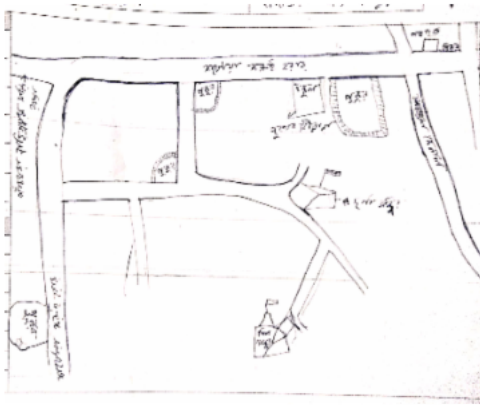

Nazri Naksha