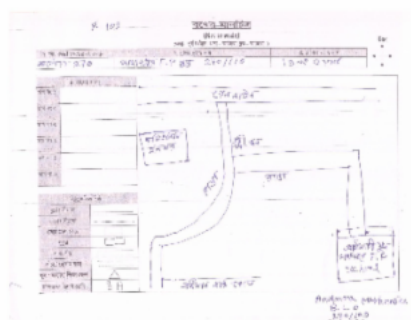

Nazri Naksha