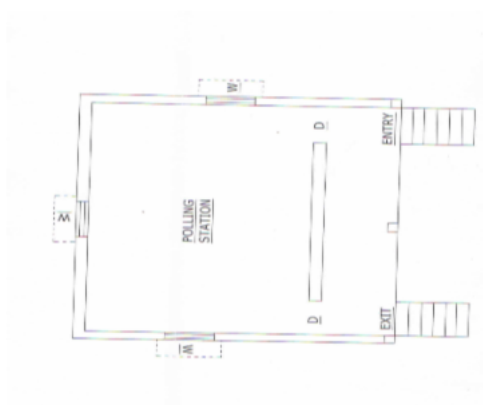

নির্বাচক নিবন্ধন আধিকারিকের স্বাক্ষর

Nazri Naksha

Google Map View

Polling Station Building Front View

Polling Station Front View

Cad View

Key MAP View

1 নাম : বিশ্বজিৎ দাস পিতার নাম : বাপন দাস বাড়ির নং : n0077 বয়স : 25 লিঙ্গ : পুরুষ	TLK2031821 ফটো উপলব্ধ	2 নাম : বল্লি বিবি স্বামীর নাম : উকুর আলি সেখ বাড়ির নং : n02599 বয়স : 32 লিঙ্গ : মহিলা	TLK1748136 ফটো উপলব্ধ	3 নাম : আদুরী বিবি স্বামীর নাম : নুর সেলিম সেখ বাড়ির নং : 0167 বয়স : 28 লিঙ্গ : মহিলা	TLK1950542 ফটো উপলব্ধ
4 নাম : সামির উদ্দিন সেখ পিতার নাম : আতাই সেখ বাড়ির নং : n01499 বয়স : 33 লিঙ্গ : পুরুষ	TLK1495571 ফটো উপলব্ধ	5 নাম : রহমান মীর পিতার নাম : মহিদ মীর বাড়ির নং : n0234 বয়স : 32 লিঙ্গ : পুরুষ	TLK1693605 ফটো উপলব্ধ	6 নাম : জমিলা বিবি স্বামীর নাম : দকুড়া সেখ বাড়ির নং : n04022 বয়স : 63 লিঙ্গ : মহিলা	TLK1693621 ফটো উপলব্ধ
7 নাম : শ্রাবণী হাজারা স্বামীর নাম : নিতাই হাজারা বাড়ির নং : n0077 বয়স : 29 লিঙ্গ : মহিলা	TLK1693688 ফটো উপলব্ধ	8 নাম : শুক রুনা বিবি স্বামীর নাম : কাজিবুল সেখ বাড়ির নং : n04077 বয়স : 29 লিঙ্গ : মহিলা	TLK1693753 ফটো উপলব্ধ	9 নাম : কিসমতুল্লাহ বেগম স্বামীর নাম : চৌধুরী জামাল বাড়ির নং : n0248 বয়স : 48 লিঙ্গ : মহিলা	JNR3273505 ফটো উপলব্ধ
10 নাম : জসিমুদ্দিন সেখ পিতার নাম : খুশনওয়াজ সেখ বাড়ির নং : n0197 বয়স : 28 লিঙ্গ : পুরুষ	TLK1693365 ফটো উপলব্ধ	11 নাম : সাহিল সেখ পিতার নাম : নিয়ামুল হক বাড়ির নং : n0146 বয়স : 28 লিঙ্গ : পুরুষ	TLK1693506 ফটো উপলব্ধ	12 নাম : মেরিনা বিবি স্বামীর নাম : সুরজ সেখ বাড়ির নং : n0142 বয়স : 38 লিঙ্গ : মহিলা	TLK1045194 ফটো উপলব্ধ
13 নাম : ধানু দাস স্বামীর নাম : আদর দাস বাড়ির নং : n0077 বয়স : 66 লিঙ্গ : মহিলা	WB/40/280/093405 ফটো উপলব্ধ	14 নাম : আদর দাস পিতার নাম : নিবারন দাস বাড়ির নং : n0077 বয়স : 75 লিঙ্গ : পুরুষ	WB/40/280/093402 ফটো উপলব্ধ	15 নাম : বিটু সেখ পিতার নাম : নিয়ামুল হক বাড়ির নং : n0146 বয়স : 30 লিঙ্গ : পুরুষ	TLK1496223 ফটো উপলব্ধ
16 নাম : রশ্মি বিবি স্বামীর নাম : নিয়ামুল হক বাড়ির নং : n0146 বয়স : 48 লিঙ্গ : মহিলা	JNR3136280 ফটো উপলব্ধ	17 নাম : মাসদুল হক পিতার নাম : রেজাউল হক বাড়ির নং : কেশিয়া মাঠ পাড়া বয়স : 30 লিঙ্গ : পুরুষ	TLK1495290 ফটো উপলব্ধ	18 নাম : মহঃ ইদিস সেখ পিতার নাম : রেজাউল হক বাড়ির নং : n0145 বয়স : 39 লিঙ্গ : পুরুষ	JNR3053741 ফটো উপলব্ধ
19 নাম : নিহার বানু বিবি স্বামীর নাম : রেজাউল হক বাড়ির নং : কেশিয়া মাঠ পাড়া বয়স : 57 লিঙ্গ : মহিলা	JNR1906031 ফটো উপলব্ধ	20 নাম : রেজাউল হক পিতার নাম : এহেसान সেখ বাড়ির নং : কেশিয়া মাঠ পাড়া বয়স : 65 লিঙ্গ : পুরুষ	JNR1906023 ফটো উপলব্ধ	21 নাম : আসরাফ বিবি স্বামীর নাম : সুরাফ সেখ বাড়ির নং : n0117 বয়স : 48 লিঙ্গ : মহিলা	TLK0414268 ফটো উপলব্ধ
22 নাম : বলরাম দাস পিতার নাম : আদর দাস বাড়ির নং : n0077 বয়স : 37 লিঙ্গ : পুরুষ	TLK1173327 ফটো উপলব্ধ	23 নাম : কৃষ্ণ দাস পিতার নাম : আদর দাস বাড়ির নং : n0077 বয়স : 41 লিঙ্গ : পুরুষ	TLK1044445 ফটো উপলব্ধ	24 নাম : হাবিবা বিবি স্বামীর নাম : মটর মল্লিক বাড়ির নং : n0190 বয়স : 51 লিঙ্গ : মহিলা	JNR1906379 ফটো উপলব্ধ
25 নাম : রঞ্জু মল্লিক পিতার নাম : হুনসুর মল্লিক বাড়ির নং : n0190 বয়স : 35 লিঙ্গ : পুরুষ	TLK1307743 ফটো উপলব্ধ	26 নাম : মটর মল্লিক পিতার নাম : ওসমান মল্লিক বাড়ির নং : n0190 বয়স : 64 লিঙ্গ : পুরুষ	TLK2181253 ফটো উপলব্ধ	27 নাম : গোলেনুরবিবি স্বামীর নাম : জামু সেখ বাড়ির নং : n0190 বয়স : 60 লিঙ্গ : মহিলা	JNR2686129 ফটো উপলব্ধ
28 নাম : সালিনা বিবি স্বামীর নাম : কাওসার সেখ বাড়ির নং : n0178 বয়স : 33 লিঙ্গ : মহিলা	TLK1372556 ফটো উপলব্ধ	29 নাম : ছবিবিবি স্বামীর নাম : মনোরাণি সেখ বাড়ির নং : n0222 বয়স : 54 লিঙ্গ : মহিলা	JNR0159079 ফটো উপলব্ধ	30 নাম : মকিদাবিবি স্বামীর নাম : ভকত সেখ বাড়ির নং : n0224 বয়স : 70 লিঙ্গ : মহিলা	JNR0161497 ফটো উপলব্ধ