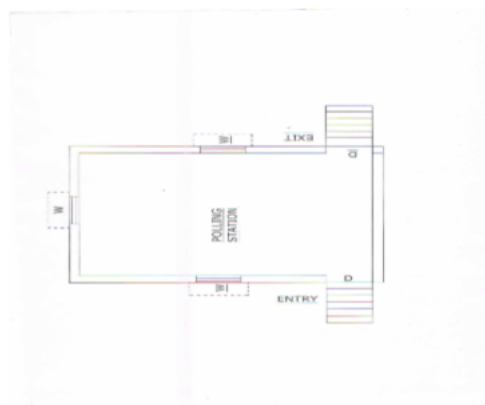

নির্বাচক নিবন্ধন আধিকারিকের স্বাক্ষর

Nazri Naksha

Google Map View

Polling Station Building Front View

Polling Station Front View

Cad View

Key MAP View

1 নাম : নাসির সেখ পিতার নাম : সামু সেখ বাড়ির নং : n0096 বয়স : 53 লিঙ্গ : পুরুষ	JNR2261485 ফটো উপলব্ধ	2 নাম : সহিরুদ্দিন সেখ পিতার নাম : সাফরুদ্দিন সেখ বাড়ির নং : n0096 বয়স : 45 লিঙ্গ : পুরুষ	JNR2261469 ফটো উপলব্ধ	3 নাম : ফকরুদ্দিন সেখ পিতার নাম : সাফরুদ্দিন সেখ বাড়ির নং : n0096 বয়স : 47 লিঙ্গ : পুরুষ	JNR0148346 ফটো উপলব্ধ
4 নাম : মহতাব সেখ পিতার নাম : আব্দুল কাদের সেখ বাড়ির নং : n0096 বয়স : 30 লিঙ্গ : পুরুষ	TLK0416164 ফটো উপলব্ধ	5 নাম : মেহেরুন্নেসা বিবি স্বামীর নাম : আব্দুল কাদের সেখ বাড়ির নং : n0096 বয়স : 73 লিঙ্গ : মহিলা	WB/40/280/090449 ফটো উপলব্ধ	6 নাম : চঞ্চল সেখ পিতার নাম : মহঃ নাসিরুদ্দিন সেখ বাড়ির নং : n0085 বয়স : 30 লিঙ্গ : পুরুষ	TLK1496827 ফটো উপলব্ধ
7 নাম : রুপসোনা বিবি স্বামীর নাম : সাহিম সেখ বাড়ির নং : n0122 বয়স : 34 লিঙ্গ : মহিলা	TLK1496793 ফটো উপলব্ধ	8 নাম : সাবিরা বিবি স্বামীর নাম : বাদশা সেখ বাড়ির নং : n0120 বয়স : 36 লিঙ্গ : মহিলা	TLK1496546 ফটো উপলব্ধ	9 নাম : বাদশা সেখ পিতার নাম : হালিমুদ্দিন সেখ বাড়ির নং : n0120 বয়স : 30 লিঙ্গ : পুরুষ	TLK1307735 ফটো উপলব্ধ
10 নাম : আসকুরা বিবি স্বামীর নাম : তোসলেম সেখ বাড়ির নং : n0107 বয়স : 55 লিঙ্গ : মহিলা	JNR1873876 ফটো উপলব্ধ	11 নাম : জহুরা বিবি স্বামীর নাম : রমজান সেখ বাড়ির নং : n0107 বয়স : 44 লিঙ্গ : মহিলা	TLK1045772 ফটো উপলব্ধ	12 নাম : রমজান সেখ পিতার নাম : তাহের সেখ বাড়ির নং : n0107 বয়স : 48 লিঙ্গ : পুরুষ	WB/40/280/093931 ফটো উপলব্ধ
13 নাম : সামিনা বিবি স্বামীর নাম : ডালিম সেখ বাড়ির নং : n0107 বয়স : 30 লিঙ্গ : মহিলা	TLK1173533 ফটো উপলব্ধ	14 নাম : ডালিম সেখ পিতার নাম : তাহের সেখ বাড়ির নং : n0107 বয়স : 50 লিঙ্গ : পুরুষ	JNR1438209 ফটো উপলব্ধ	15 নাম : রমজান সেখ মায়ের নাম : মছরা বিবি বাড়ির নং : n0112 বয়স : 30 লিঙ্গ : পুরুষ	TLK1268051 ফটো উপলব্ধ
16 নাম : সরিফুল সেখ পিতার নাম : মৃত জামাত আলী সেখ বাড়ির নং : n0112 বয়স : 30 লিঙ্গ : পুরুষ	TLK1045798 ফটো উপলব্ধ	17 নাম : এরশাদ সেখ পিতার নাম : মিরাজ সেখ বাড়ির নং : n0112 বয়স : 30 লিঙ্গ : পুরুষ	TLK1556760 ফটো উপলব্ধ	18 নাম : মিরাজ সেখ পিতার নাম : জামাতআলী সেখ বাড়ির নং : n0112 বয়স : 49 লিঙ্গ : পুরুষ	JNR3136678 ফটো উপলব্ধ
19 নাম : রিজিয়াবিবি সেখ স্বামীর নাম : সিরাজ সেখ বাড়ির নং : n0112 বয়স : 50 লিঙ্গ : মহিলা	WB/40/280/093767 ফটো উপলব্ধ	20 নাম : মছরাবিবি স্বামীর নাম : জামাতআলী সেখ বাড়ির নং : n0112 বয়স : 56 লিঙ্গ : মহিলা	JNR2687051 ফটো উপলব্ধ	21 নাম : সেলিম ইসলাম মীর পিতার নাম : নুরইসলাম মীর বাড়ির নং : n0132 বয়স : 48 লিঙ্গ : পুরুষ	WB/40/280/093239 ফটো উপলব্ধ
22 নাম : মীর আকবর পিতার নাম : মীর সেন্টু বাড়ির নং : n0132 বয়স : 37 লিঙ্গ : পুরুষ	TLK1373059 ফটো উপলব্ধ	23 নাম : মীর ইমানুল ইসলাম পিতার নাম : মীর আইনুল ইসলাম বাড়ির নং : n0132 বয়স : 32 লিঙ্গ : পুরুষ	TLK1373125 ফটো উপলব্ধ	24 নাম : নুরজাহান বিবি স্বামীর নাম : মীর আইনুল ইসলাম বাড়ির নং : n0132 বয়স : 50 লিঙ্গ : মহিলা	TLK2181600 ফটো উপলব্ধ
25 নাম : মীর আইনুল ইসলাম পিতার নাম : মীর নুরুল ইসলাম বাড়ির নং : n0132 বয়স : 57 লিঙ্গ : পুরুষ	TLK2181592 ফটো উপলব্ধ	26 নাম : আইনুল সেখ পিতার নাম : সুলতান সেখ বাড়ির নং : n0117 বয়স : 65 লিঙ্গ : পুরুষ	JNR1438316 ফটো উপলব্ধ	27 নাম : আজিজা বিবি স্বামীর নাম : পাঁচকড়ি সেখ বাড়ির নং : n0104 বয়স : 58 লিঙ্গ : মহিলা	JNR0163006 ফটো উপলব্ধ
28 নাম : নাগিনা বিবি স্বামীর নাম : মানোয়ার সেখ বাড়ির নং : n0066 বয়স : 34 লিঙ্গ : মহিলা	TLK1604461 ফটো উপলব্ধ	29 নাম : কোহিনুর বিবি স্বামীর নাম : সানোয়ার সেখ বাড়ির নং : n0066 বয়স : 38 লিঙ্গ : মহিলা	TLK1225754 ফটো উপলব্ধ	30 নাম : মনোয়ার সেখ পিতার নাম : সামসুদ্দিন সেখ বাড়ির নং : n0066 বয়স : 30 লিঙ্গ : পুরুষ	JNR1770080 ফটো উপলব্ধ