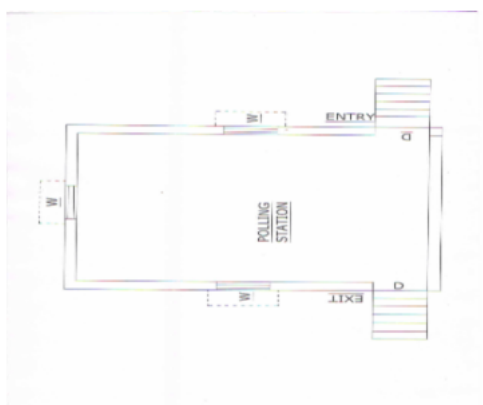

নির্বাচক নিবন্ধন আধিকারিকের স্বাক্ষর

Nazri Naksha

Google Map View

Polling Station Building Front View

Polling Station Front View

Cad View

Key MAP View

1 নাম : বেবি রাম স্বামীর নাম : শঙ্কর রাম বাড়ির নং : n0040 বয়স : 53 লিঙ্গ : মহিলা	JNR1644632 ফটো উপলব্ধ	2 নাম : তিথি মন্ডল স্বামীর নাম : প্রতাপ মন্ডল বাড়ির নং : N0 বয়স : 24 লিঙ্গ : মহিলা	TLK2239382 ফটো উপলব্ধ	3 নাম : উত্তরা অধিকারী স্বামীর নাম : ক্ষেত্রনাথ অধিকারী বাড়ির নং : 60/58 বয়স : 66 লিঙ্গ : মহিলা	JNR0341099 ফটো উপলব্ধ
4 নাম : তাপস অধিকারী পিতার নাম : ক্ষেত্রনাথ অধিকারী বাড়ির নং : n0069 বয়স : 50 লিঙ্গ : পুরুষ	WB/40/280/201192 ফটো উপলব্ধ	5 নাম : মধুমিতা অধিকারী স্বামীর নাম : তাপস অধিকারী বাড়ির নং : n0069 বয়স : 40 লিঙ্গ : মহিলা	TLK1556810 ফটো উপলব্ধ	6 নাম : সুদীপ্ত অধিকারী পিতার নাম : ক্ষেত্রনাথ অধিকারী বাড়ির নং : n0069 বয়স : 40 লিঙ্গ : পুরুষ	TLK1497114 ফটো উপলব্ধ
7 নাম : চন্দন রাম পিতার নাম : রাম প্রসাদ রাম বাড়ির নং : n0104 বয়স : 55 লিঙ্গ : পুরুষ	TLK0419739 ফটো উপলব্ধ	8 নাম : নবমিতা কুমার রাম পিতার নাম : চন্দন রাম বাড়ির নং : এন0104 বয়স : 25 লিঙ্গ : মহিলা	TLK2085397 ফটো উপলব্ধ	9 নাম : কিরণ রাম পিতার নাম : চন্দন রাম বাড়ির নং : নং00 বয়স : 23 লিঙ্গ : মহিলা	TLK2337889 ফটো উপলব্ধ
10 নাম : সন্ধ্যা কা স্বামীর নাম : হেরন চন্দ্র কা বাড়ির নং : 116/1 বয়স : 61 লিঙ্গ : মহিলা	CCJ1791136 ফটো উপলব্ধ	11 নাম : রুচিকা গুপ্তা পিতার নাম : কুম্ভা গুপ্তা বাড়ির নং : 0030 বয়স : 30 লিঙ্গ : মহিলা	TLK1964386 ফটো উপলব্ধ	12 নাম : প্রবীর কুমার ঘটক পিতার নাম : গোপীনাথ ঘটক বাড়ির নং : এন00 বয়স : 38 লিঙ্গ : পুরুষ	TLK1497742 ফটো উপলব্ধ
13 নাম : বৈদ্য নাথ ঘটক পিতার নাম : বিল্বনাথ ঘটক বাড়ির নং : n0114 বয়স : 43 লিঙ্গ : পুরুষ	JNR1886167 ফটো উপলব্ধ	14 নাম : প্রতিমা ঘটক স্বামীর নাম : বৈদ্যনাথ ঘটক বাড়ির নং : n0114 বয়স : 29 লিঙ্গ : মহিলা	TLK1497205 ফটো উপলব্ধ	15 নাম : দেবব্রত ঘোষ পিতার নাম : প্রমথ ঘোষ বাড়ির নং : nং0028 বয়স : 78 লিঙ্গ : পুরুষ	JNR2323210 ফটো উপলব্ধ
16 নাম : অনিতা ঘোষ স্বামীর নাম : দেবব্রত ঘোষ বাড়ির নং : n0028 বয়স : 73 লিঙ্গ : মহিলা	TLK2182202 ফটো উপলব্ধ	17 নাম : সুভাশিস কুমার ঘোষ পিতার নাম : প্রমথ ঘোষ বাড়ির নং : n0028 বয়স : 60 লিঙ্গ : পুরুষ	TLK2699114 ফটো উপলব্ধ	18 নাম : তুলিকা ঘোষ স্বামীর নাম : সুভাশীষ ঘোষ বাড়ির নং : n0028 বয়স : 52 লিঙ্গ : মহিলা	TLK0418194 ফটো উপলব্ধ
19 নাম : পৌতম ঘোষ পিতার নাম : জগন্নাথ ঘোষ বাড়ির নং : n0093 বয়স : 58 লিঙ্গ : পুরুষ	WB/40/280/201072 ফটো উপলব্ধ	20 নাম : সোমা ঘোষ দত্ত স্বামীর নাম : গৌতম ঘোষ বাড়ির নং : n0093 বয়স : 55 লিঙ্গ : মহিলা	TLK2423242 ফটো উপলব্ধ	21 নাম : সুজিত ঘোষ পিতার নাম : জগন্নাথ ঘোষ বাড়ির নং : n0093 বয়স : 55 লিঙ্গ : পুরুষ	WB/40/280/201317 ফটো উপলব্ধ
22 নাম : বানী ঘোষ স্বামীর নাম : সুজিত ঘোষ বাড়ির নং : n0093 বয়স : 45 লিঙ্গ : মহিলা	JNR2323293 ফটো উপলব্ধ	23 নাম : নেপাল কুস্তকার পিতার নাম : ত্রিভঙ্গ কুস্তকার বাড়ির নং : n0093 বয়স : 49 লিঙ্গ : পুরুষ	WB/40/280/204037 ফটো উপলব্ধ	24 নাম : কল্পনা কুস্তকার স্বামীর নাম : নেপাল কুস্তকার বাড়ির নং : n0093 বয়স : 28 লিঙ্গ : মহিলা	TLK1694470 ফটো উপলব্ধ
25 নাম : শ্বেতা ঘোষ স্বামীর নাম : প্রদ্যুৎ কুমার ঘোষ বাড়ির নং : n0028 বয়স : 72 লিঙ্গ : মহিলা	TLK2545960 ফটো উপলব্ধ	26 নাম : বিশ্ভজিৎ ঘোষ পিতার নাম : সুজিত ঘোষ বাড়ির নং : নং00 বয়স : 23 লিঙ্গ : পুরুষ	TLK2337905 ফটো উপলব্ধ	27 নাম : অরবিন্দ ঘোষাল পিতার নাম : শান্তি ঘোষাল বাড়ির নং : n0095 বয়স : 57 লিঙ্গ : পুরুষ	WB/40/280/201860 ফটো উপলব্ধ
28 নাম : অরুণ ঘোষাল পিতার নাম : অরবিন্দ ঘোষাল বাড়ির নং : n0095 বয়স : 31 লিঙ্গ : পুরুষ	TLK1497130 ফটো উপলব্ধ	29 নাম : মিনা ঘোষাল স্বামীর নাম : অরবিন্দ ঘোষাল বাড়ির নং : n0095 বয়স : 52 লিঙ্গ : মহিলা	WB/40/280/201646 ফটো উপলব্ধ	30 নাম : মনিকা চুনারী স্বামীর নাম : বুদ্ধদেব চুনারী বাড়ির নং : n0112 বয়স : 31 লিঙ্গ : মহিলা	TLK1373299 ফটো উপলব্ধ