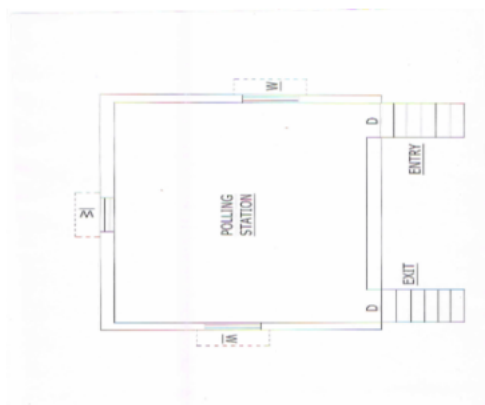

নির্বাচক নিবন্ধন আধিকারিকের স্বাক্ষর

Nazri Naksha

Google Map View

Polling Station Building Front View

Polling Station Front View

Cad View

Key MAP View

1 নাম : অসিমা মল্লিক(মন্ডল) স্বামীর নাম: অনুরাগ মন্ডল বাড়ির নং : n0427 বয়স : 38 লিঙ্গ : মহিলা	JNR3066768 ফটো উপলব্ধ	2 নাম : নন্দিতা ঢালী(সরকার) স্বামীর নাম: বিষ্ণুচরণ সরকার বাড়ির নং : n0416 বয়স : 58 লিঙ্গ : মহিলা	WB/40/276/339205 ফটো উপলব্ধ	3 নাম : হৈমন্তী দাস(প্রামানিক) স্বামীর নাম: সুদীপ প্রামানিক বাড়ির নং : n0405 বয়স : 48 লিঙ্গ : মহিলা	TLK1498088 ফটো উপলব্ধ
4 নাম : সুরজ গুপ্তা পিতার নাম: রাজু গুপ্তা বাড়ির নং : n0172 বয়স : 42 লিঙ্গ : পুরুষ	JNR2329613 ফটো উপলব্ধ	5 নাম : বিউটি গুপ্তা(সাই) স্বামীর নাম: সুরজ গুপ্তা বাড়ির নং : n0172 বয়স : 44 লিঙ্গ : মহিলা	TLK1177534 ফটো উপলব্ধ	6 নাম : মর্জিনা বিবি স্বামীর নাম: ইসমাইল সেখ বাড়ির নং : n0124 বয়স : 68 লিঙ্গ : মহিলা	TLK0433680 ফটো উপলব্ধ
7 নাম : ইসরাইল সেখ পিতার নাম: ইসমাইল সেখ বাড়ির নং : n0124 বয়স : 48 লিঙ্গ : পুরুষ	WB/40/280/204985 ফটো উপলব্ধ	8 নাম : নার্গিস বিবি স্বামীর নাম: ইসরাইল সেখ বাড়ির নং : n0124 বয়স : 40 লিঙ্গ : মহিলা	TLK0433706 ফটো উপলব্ধ	9 নাম : তারান্নম পারভীন স্বামীর নাম: ওয়াহিদ কমর খান বাড়ির নং : N00 বয়স : 35 লিঙ্গ : মহিলা	TLK1748359 ফটো উপলব্ধ
10 নাম : হাসিনা খাতুন পিতার নাম: ইসরাইল সেখ বাড়ির নং : এন0124 বয়স : 21 লিঙ্গ : মহিলা	TLK2495554 ফটো উপলব্ধ	11 নাম : রুনু মন্ডল (ঘোষ) স্বামীর নাম: অনুপ কুমার মন্ডল বাড়ির নং : 163/170 বয়স : 38 লিঙ্গ : মহিলা	TLK1321843 ফটো উপলব্ধ	12 নাম : ইসরাফিল সেখ পিতার নাম: ইসরায়েল সেখ বাড়ির নং : এন0124 বয়স : 25 লিঙ্গ : পুরুষ	TLK2080588 ফটো উপলব্ধ
13 নাম : ফরহত জাহা স্বামীর নাম: ওয়াসিম রাজা খাঁন বাড়ির নং : N0 বয়স : 33 লিঙ্গ : মহিলা	TLK1748334 ফটো উপলব্ধ	14 নাম : রূপালী (ঘোষ) দেবনাথ স্বামীর নাম: দুলাল দেবনাথ বাড়ির নং : n0329 বয়স : 37 লিঙ্গ : মহিলা	TLK0982496 ফটো উপলব্ধ	15 নাম : বিউটি অধিকারী স্বামীর নাম: হিরন্ময় অধিকারী বাড়ির নং : n0059 বয়স : 35 লিঙ্গ : মহিলা	TLK1374503 ফটো উপলব্ধ
16 নাম : হিরন্ময় অধিকারী পিতার নাম: নন্দলাল অধিকারী বাড়ির নং : n0059 বয়স : 48 লিঙ্গ : পুরুষ	WB/40/280/204023 ফটো উপলব্ধ	17 নাম : শোভারানী অধিকারী স্বামীর নাম: নন্দলাল অধিকারী বাড়ির নং : n0059 বয়স : 80 লিঙ্গ : মহিলা	WB/40/280/204017 ফটো উপলব্ধ	18 নাম : প্রণব কুমার আচার্য্য পিতার নাম: জয়গোপাল আচার্য্য বাড়ির নং : n0250 বয়স : 61 লিঙ্গ : পুরুষ	JNR2767333 ফটো উপলব্ধ
19 নাম : মীনাক্ষী ভাদুরী স্বামীর নাম: প্রদীপ ভাদুরী বাড়ির নং : n0155 বয়স : 56 লিঙ্গ : মহিলা	TLK2625184 ফটো উপলব্ধ	20 নাম : প্রনবানন্দ আচার্য্য পিতার নাম: বৃন্দাবন আচার্য্য বাড়ির নং : n0155 বয়স : 59 লিঙ্গ : পুরুষ	JNR1885342 ফটো উপলব্ধ	21 নাম : শিল্পী চক্রবর্তী স্বামীর নাম: সুরজ চক্রবর্তী বাড়ির নং : n0250 বয়স : 33 লিঙ্গ : মহিলা	TLK1177666 ফটো উপলব্ধ
22 নাম : মৌসুমী আচার্য্য স্বামীর নাম: প্রণব কুমার আচার্য্য বাড়ির নং : n0250 বয়স : 53 লিঙ্গ : মহিলা	JNR2767341 ফটো উপলব্ধ	23 নাম : তনুশ্রী আচার্য্য স্বামীর নাম: প্রনবানন্দ আচার্য্য বাড়ির নং : n0155 বয়স : 48 লিঙ্গ : মহিলা	JNR1885318 ফটো উপলব্ধ	24 নাম : পিনাকী ভাদুরী পিতার নাম: প্রদীপ ভাদুরী বাড়ির নং : n0155 বয়স : 29 লিঙ্গ : পুরুষ	TLK1694959 ফটো উপলব্ধ
25 নাম : প্রনয় আচার্য্য পিতার নাম: প্রনবানন্দ আচার্য্য বাড়ির নং : n0155 বয়স : 28 লিঙ্গ : পুরুষ	TLK1694983 ফটো উপলব্ধ	26 নাম : গৌতম কুমার কুন্ডু পিতার নাম: খেলারাম কুন্ডু বাড়ির নং : n0386 বয়স : 60 লিঙ্গ : পুরুষ	TLK2549681 ফটো উপলব্ধ	27 নাম : বৈশাখী সরকার দাস স্বামীর নাম: রাজেশ দাস বাড়ির নং : n0386 বয়স : 30 লিঙ্গ : মহিলা	ZUM1677749 ফটো উপলব্ধ
28 নাম : সৌম্যদেব কুণ্ডু পিতার নাম: গৌতম কুমার কুণ্ডু বাড়ির নং : n0386 বয়স : 27 লিঙ্গ : পুরুষ	TLK1952142 ফটো উপলব্ধ	29 নাম : পাপিয়া কুন্ডু স্বামীর নাম: গৌতম কুমার কুন্ডু বাড়ির নং : n0387 বয়স : 56 লিঙ্গ : মহিলা	HLV2329209 ফটো উপলব্ধ	30 নাম : তুলসী কুন্ডু স্বামীর নাম: খেলারাম কুন্ডু বাড়ির নং : n0385 বয়স : 82 লিঙ্গ : মহিলা	WB/41/281/537120 ফটো উপলব্ধ