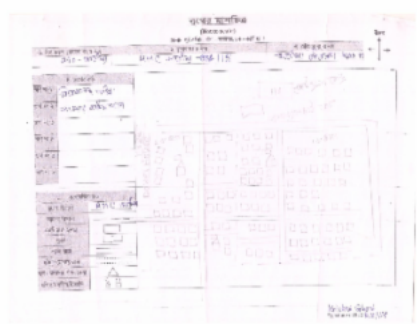

Nazri Naksha