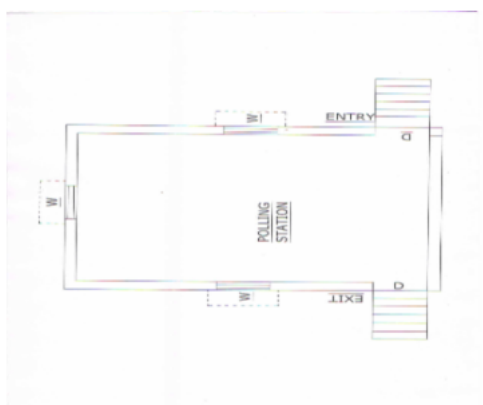

নির্বাচক নিবন্ধন আধিকারিকের স্বাক্ষর

Nazri Naksha

Google Map View

Polling Station Building Front View

Polling Station Front View

Cad View

Key MAP View

1 নাম : কিশলয় বন্দ্যোপাধ্যায় পিতার নাম: নিমল বন্দ্যোপাধ্যায় বাড়ির নং : n0094 বয়স : 49 লিঙ্গ : পুরুষ	HGD1514264 ফটো উপলব্ধ	2 নাম : অন্নপূর্ণা(মুখার্জী) ব্যানার্জী স্বামীর নাম: কিশলয় ব্যানার্জী বাড়ির নং : n0094 বয়স : 51 লিঙ্গ : মহিলা	TLK1176759 ফটো উপলব্ধ	3 নাম : তনয়া চৌধুরী(চন্দ্র) স্বামীর নাম: মনোজ চৌধুরী বাড়ির নং : n0340 বয়স : 38 লিঙ্গ : মহিলা	TLK1035583 ফটো উপলব্ধ
4 নাম : টম্পা নাগ স্বামীর নাম: অনূপ কৃষ্ণ নাগ বাড়ির নং : n0294 বয়স : 41 লিঙ্গ : মহিলা	JNR3144805 ফটো উপলব্ধ	5 নাম : হানিফা স্বামীর নাম: মনসুর আলম বাড়ির নং : n0564 বয়স : 55 লিঙ্গ : মহিলা	WB/38/258/102338 ফটো উপলব্ধ	6 নাম : অনুমিতা (কর্মকার) রায় স্বামীর নাম: প্রদীপ রায় বাড়ির নং : n0475 বয়স : 37 লিঙ্গ : মহিলা	TLK1606102 ফটো উপলব্ধ
7 নাম : অভিজিৎ অধিকারী পিতার নাম: শঙ্কর অধিকারী বাড়ির নং : n0317 বয়স : 34 লিঙ্গ : পুরুষ	ZUX0417113 ফটো উপলব্ধ	8 নাম : আরুণ জিৎ অধিকারী পিতার নাম: শঙ্কর অধিকারী বাড়ির নং : n0316 বয়স : 40 লিঙ্গ : পুরুষ	ZUX0387076 ফটো উপলব্ধ	9 নাম : মমতা অধিকারী স্বামীর নাম: শঙ্কর অধিকারী বাড়ির নং : n0315 বয়স : 60 লিঙ্গ : মহিলা	OR/12/089/328666 ফটো উপলব্ধ
10 নাম : শঙ্কর অধিকারী পিতার নাম: কৃষ্ণকান্ত অধিকারী বাড়ির নং : n0314 বয়স : 72 লিঙ্গ : পুরুষ	OR/12/089/328665 ফটো উপলব্ধ	11 নাম : নার্গিস খাতুন পিতার নাম: সারাজত মল্লিক বাড়ির নং : N0563 বয়স : 37 লিঙ্গ : মহিলা	HGD2636090 ফটো উপলব্ধ	12 নাম : আয়ুব আলম পিতার নাম: মনসুর আলম বাড়ির নং : n0567 বয়স : 36 লিঙ্গ : পুরুষ	DZD3087756 ফটো উপলব্ধ
13 নাম : আব্বাস আলম পিতার নাম: মনসুর আলম বাড়ির নং : n0563 বয়স : 37 লিঙ্গ : পুরুষ	DZD3013646 ফটো উপলব্ধ	14 নাম : মলয়জিৎ কুন্ডু পিতার নাম: সুকুমার কুন্ডু বাড়ির নং : n0300 বয়স : 50 লিঙ্গ : পুরুষ	WB/41/281/453366 ফটো উপলব্ধ	15 নাম : সুভদ্রা কুন্ডু স্বামীর নাম: রবীন্দ্রনাথ কুন্ডু বাড়ির নং : n0054 বয়স : 53 লিঙ্গ : মহিলা	TLK2337517 ফটো উপলব্ধ
16 নাম : রবীন্দ্রনাথ কুন্ডু পিতার নাম: সুস্থিধর কুন্ডু বাড়ির নং : n0054 বয়স : 64 লিঙ্গ : পুরুষ	TLK1327493 ফটো উপলব্ধ	17 নাম : পম্পা কুন্ডু স্বামীর নাম: মলয়জিৎ কুন্ডু বাড়ির নং : n0301 বয়স : 41 লিঙ্গ : মহিলা	HLV2294114 ফটো উপলব্ধ	18 নাম : কপিল কুন্ডু পিতার নাম: রবীন্দ্রনাথ কুন্ডু বাড়ির নং : n0054 বয়স : 35 লিঙ্গ : পুরুষ	TLK1048065 ফটো উপলব্ধ
19 নাম : তাপস কুমার ঘোষ পিতার নাম: শিরিষ কুমার ঘোষ বাড়ির নং : n0434 বয়স : 45 লিঙ্গ : পুরুষ	HRL2113504 ফটো উপলব্ধ	20 নাম : নিত্যানন্দ কর্মকার পিতার নাম: বলরাম কর্মকার বাড়ির নং : n0039 বয়স : 52 লিঙ্গ : পুরুষ	JNR1646439 ফটো উপলব্ধ	21 নাম : জিতেন কর্মকার পিতার নাম: সুফল কর্মকার বাড়ির নং : n0060 বয়স : 45 লিঙ্গ : পুরুষ	TLK1177690 ফটো উপলব্ধ
22 নাম : সায়েন কর্মকার পিতার নাম: শ্রীকান্ত কর্মকার বাড়ির নং : N0 বয়স : 24 লিঙ্গ : পুরুষ	TLK2248391 ফটো উপলব্ধ	23 নাম : স্নিগ্ধা কর্মকার স্বামীর নাম: জিতেন কর্মকার বাড়ির নং : n0149 বয়স : 44 লিঙ্গ : মহিলা	TLK1177716 ফটো উপলব্ধ	24 নাম : পুতুল কর্মকার স্বামীর নাম: নিত্যানন্দ কর্মকার বাড়ির নং : n0039 বয়স : 52 লিঙ্গ : মহিলা	JNR1646595 ফটো উপলব্ধ
25 নাম : ত্রিলকী ঠাকুর পিতার নাম: বাজলী ঠাকুর বাড়ির নং : n0039 বয়স : 53 লিঙ্গ : পুরুষ	TLK1225994 ফটো উপলব্ধ	26 নাম : ডলি কর্মকার স্বামীর নাম: গোরচাঁদ কর্মকার বাড়ির নং : n0039 বয়স : 51 লিঙ্গ : মহিলা	JNR1646603 ফটো উপলব্ধ	27 নাম : গোরচাঁদ কর্মকার মায়ের নাম: উমিলা কর্মকার বাড়ির নং : n0039 বয়স : 55 লিঙ্গ : পুরুষ	JNR1646330 ফটো উপলব্ধ
28 নাম : যোগমায়া কর্মকার স্বামীর নাম: শ্রীকান্ত কর্মকার বাড়ির নং : n0367 বয়স : 43 লিঙ্গ : মহিলা	JNR275791 ফটো উপলব্ধ	29 নাম : শ্রীকান্ত কর্মকার পিতার নাম: রবি কর্মকার বাড়ির নং : n0366 বয়স : 49 লিঙ্গ : পুরুষ	WB/40/280/189333 ফটো উপলব্ধ	30 নাম : সূর্য কর্মকার পিতার নাম: শ্রীকান্ত কর্মকার বাড়ির নং : বিবেকানন্দ পল্লী বয়স : 20 লিঙ্গ : পুরুষ	TLK2573319 ফটো উপলব্ধ