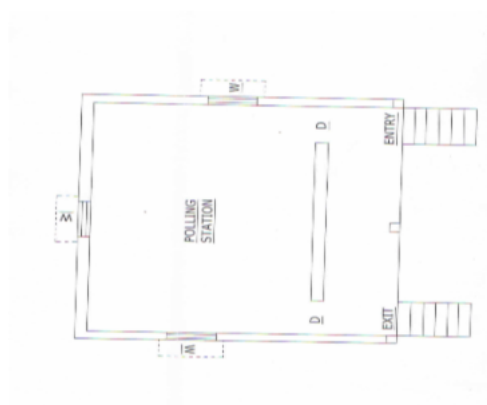

নির্বাচক নিবন্ধন আধিকারিকের স্বাক্ষর

Nazri Naksha

Google Map View

Polling Station Building Front View

Polling Station Front View

Cad View

Key MAP View

1 নাম : সরস্বতী দাস(শর্মা) স্বামীর নাম: রাধেশ্যাম দাস বাড়ির নং : n0310 বয়স : 47 লিঙ্গ : মহিলা	TLK1462308 ফটো উপলব্ধ	2 নাম : অঞ্জনা সাহা (দেবনাথ) স্বামীর নাম: রিক্ত সাহা বাড়ির নং : n0295 বয়স : 51 লিঙ্গ : মহিলা	TLK1336874 ফটো উপলব্ধ	3 নাম : তুহিনা বিবি স্বামীর নাম: ইনসাব মল্লিক বাড়ির নং : n0142 বয়স : 42 লিঙ্গ : মহিলা	JNR2588481 ফটো উপলব্ধ
4 নাম : ছগিরা বিবি স্বামীর নাম: হান্নান সেখ বাড়ির নং : n0319 বয়স : 66 লিঙ্গ : মহিলা	JNR2335156 ফটো উপলব্ধ	5 নাম : আসমিরা (খাতুন) বিবি স্বামীর নাম: রিপন বাড়ির নং : n0118 বয়স : 46 লিঙ্গ : মহিলা	TLK0937144 ফটো উপলব্ধ	6 নাম : বেগম শেখা বিবি স্বামীর নাম: সাইদুল সেখ বাড়ির নং : n0266 বয়স : 32 লিঙ্গ : মহিলা	TLK2006617 ফটো উপলব্ধ
7 নাম : সামিয়ন বিবি স্বামীর নাম: কালান সেখ বাড়ির নং : না বয়স : 26 লিঙ্গ : মহিলা	TLK2006666 ফটো উপলব্ধ	8 নাম : মনীর খাতুন পিতার নাম: মনুই সেখ বাড়ির নং : N0178 বয়স : 32 লিঙ্গ : মহিলা	JRG3406493 ফটো উপলব্ধ	9 নাম : বিউটি বিবি স্বামীর নাম: সাহিদুল সেখ বাড়ির নং : n00 বয়স : 30 লিঙ্গ : মহিলা	TLK1462183 ফটো উপলব্ধ
10 নাম : তুহীন সেখ পিতার নাম: ছদেক আলি সেখ বাড়ির নং : এন0118 বয়স : 23 লিঙ্গ : পুরুষ	TLK2341626 ফটো উপলব্ধ	11 নাম : জহর আলি খান মায়ের নাম: জ্যোৎস্না বিবি খান বাড়ির নং : এন0211 বয়স : 27 লিঙ্গ : পুরুষ	TLK2473338 ফটো উপলব্ধ	12 নাম : বেলফুল খাতুন স্বামীর নাম: ছালাই সেখ বাড়ির নং : এন0183 বয়স : 24 লিঙ্গ : মহিলা	TLK2341584 ফটো উপলব্ধ
13 নাম : রূপালী খাতুন পিতার নাম: আকতার মল্লিক বাড়ির নং : N0215 বয়স : 25 লিঙ্গ : মহিলা	TLK2223337 ফটো উপলব্ধ	14 নাম : বুস্পা খাতুন পিতার নাম: টোটন সেখ বাড়ির নং : N0146 বয়স : 24 লিঙ্গ : মহিলা	TLK2288173 ফটো উপলব্ধ	15 নাম : টুম্পা খাতুন পিতার নাম: আকতার মল্লিক বাড়ির নং : N0215 বয়স : 32 লিঙ্গ : মহিলা	TLK2273845 ফটো উপলব্ধ
16 নাম : সোনিয়া খাতুন পিতার নাম: মোস্তাকিম মল্লিক বাড়ির নং : N00 বয়স : 27 লিঙ্গ : মহিলা	TLK2273811 ফটো উপলব্ধ	17 নাম : টিয়া খাতুন পিতার নাম: টোটন সেখ বাড়ির নং : N0146 বয়স : 26 লিঙ্গ : মহিলা	TLK2285401 ফটো উপলব্ধ	18 নাম : কোহিনুর খাতুন পিতার নাম: ছোরমান সেখ বাড়ির নং : এন0277 বয়স : 25 লিঙ্গ : মহিলা	TLK2033462 ফটো উপলব্ধ
19 নাম : রিজিয়া খাতুন পিতার নাম: ফিরোজউদ্দিন শেখ বাড়ির নং : এন0101 বয়স : 25 লিঙ্গ : মহিলা	TLK2033439 ফটো উপলব্ধ	20 নাম : প্রদীপ গুপ্ত পিতার নাম: বাপি গুপ্ত বাড়ির নং : এন0215 বয়স : 22 লিঙ্গ : পুরুষ	TLK2433936 ফটো উপলব্ধ	21 নাম : মিলি খাতুন স্বামীর নাম: মিন্টু শেখ শেখ বাড়ির নং : এন0174 বয়স : 25 লিঙ্গ : মহিলা	TLK2457976 ফটো উপলব্ধ
22 নাম : আরফিন খাতুন বিবি স্বামীর নাম: কালো সেখ বাড়ির নং : N00 বয়স : 25 লিঙ্গ : মহিলা	TLK2223477 ফটো উপলব্ধ	23 নাম : বৈশাখী খাতুন বিবি স্বামীর নাম: আব্বাস সেখ বাড়ির নং : n0354 বয়স : 31 লিঙ্গ : মহিলা	TLK2006633 ফটো উপলব্ধ	24 নাম : শেফালী খাতুন মৌল্লা স্বামীর নাম: নিকু মৌল্লা বাড়ির নং : N0155 বয়স : 33 লিঙ্গ : মহিলা	TLK2223394 ফটো উপলব্ধ
25 নাম : সুমেধা ঘোষ পিতার নাম: সমিত ঘোষ বাড়ির নং : কাটোয়া বয়স : 24 লিঙ্গ : মহিলা	TLK2341634 ফটো উপলব্ধ	26 নাম : সান্তনা ঘোষ স্বামীর নাম: মানিক ঘোষ বাড়ির নং : n0028 বয়স : 45 লিঙ্গ : মহিলা	JNR2336451 ফটো উপলব্ধ	27 নাম : নিলু ঘোষ স্বামীর নাম: গোপাল ঘোষ বাড়ির নং : n0028 বয়স : 72 লিঙ্গ : মহিলা	JNR1421122 ফটো উপলব্ধ
28 নাম : কুম্ভ ঘোষ মায়ের নাম: সান্তনা ঘোষ বাড়ির নং : n0028 বয়স : 23 লিঙ্গ : পুরুষ	TLK2341428 ফটো উপলব্ধ	29 নাম : মালতী দাস স্বামীর নাম: দেবশীষ দাস বাড়ির নং : n0028 বয়স : 33 লিঙ্গ : মহিলা	TLK1244920 ফটো উপলব্ধ	30 নাম : মুনমুন ঘোষ পাল স্বামীর নাম: প্রবীর পাল বাড়ির নং : n0294 বয়স : 57 লিঙ্গ : মহিলা	JNR3067931 ফটো উপলব্ধ