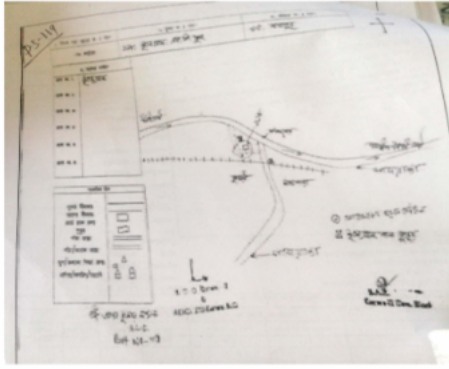

নির্বাচক নিবন্ধন আধিকারিকের স্বাক্ষর

Nazri Naksha

Google Map View

Polling Station Building Front View

Polling Station Front View

Cad View

Key MAP View

বিধানসভা নির্বাচনক্ষেত্রের নং, নাম : 270-কাটোয়া
ভাগ নং, নাম : 1-সুবোধস্মৃতি রোডের দক্ষিণ অংশ, তালবোনা পুকুরের দক্ষিণ অংশ, অনাদিবাবুর বাগান