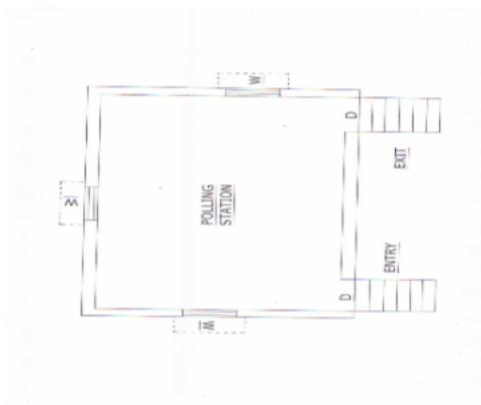

নির্বাচক নিবন্ধন আধিকারিকের স্বাক্ষর

Nazri Naksha

Google Map View

Polling Station Building Front View

Polling Station Front View

Cad View

Key MAP View

বিধানসভা নির্বাচনক্ষেত্রের নং, নাম : 270-কাটোয়া  
ভাগ নং, নাম : 1-সুবোধস্মৃতি রোড দক্ষিণ(অংশ), নন্দলাল বসু রোড