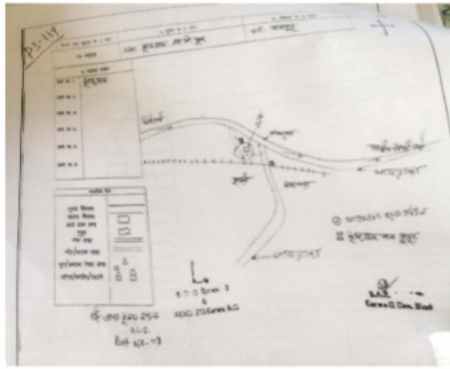

নির্বাচক নিবন্ধন আধিকারিকের স্বাক্ষর

Nazri Naksha

Google Map View

Polling Station Building Front View

Polling Station Front View

Cad View

Key MAP View

বিধানসভা নির্বাচনক্ষেত্রের নং, নাম : 270-কাটোয়া  
ভাগ নং, নাম : 1-সুবোধস্মৃতি রোড দক্ষিণ(অংশ), নন্দলাল বসু রোড