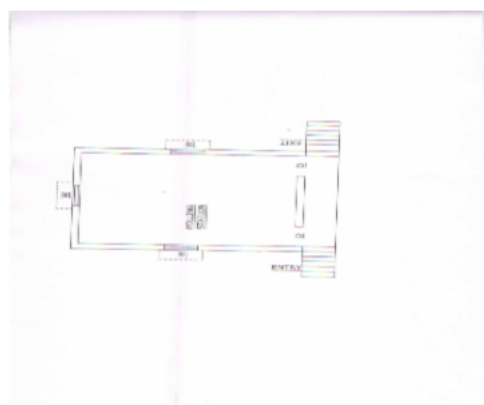

নির্বাচক নিবন্ধন আধিকারিকের স্বাক্ষর

Nazri Naksha

Google Map View

Polling Station Building Front View

Polling Station Front View

Cad View

Key MAP View

বিধানসভা নির্বাচনক্ষেত্রের নং, নাম : 270-কাটোয়া
ভাগ নং, নাম : 1-সুবোধস্মৃতি রোড দক্ষিণ(অংশ), কবিরাজ পাড়া, দুর্গা পল্লী