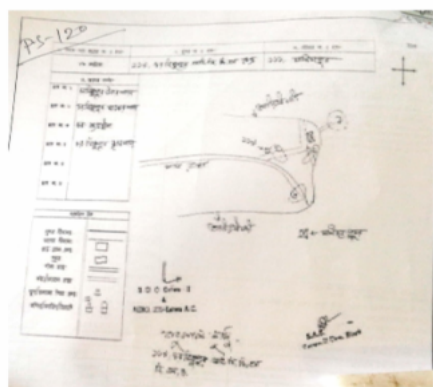

Nazri Naksha