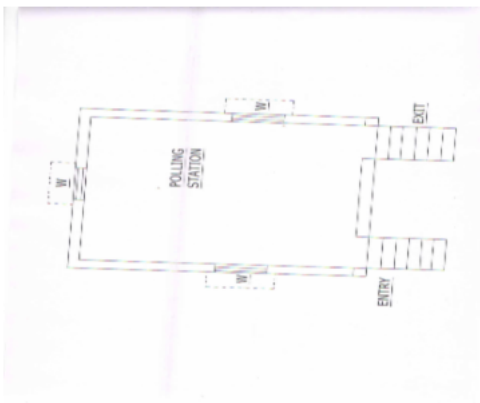

নির্বাচক নিবন্ধন আধিকারিকের স্বাক্ষর

Nazri Naksha

Google Map View

Polling Station Building Front View

Polling Station Front View

Cad View

Key MAP View

1 নাম : রীনা দাস (সিং) স্বামীর নাম: কাপ্তিক দাস বাড়ির নং : n0247 বয়স : 37 লিঙ্গ : মহিলা	TLK1052950 ফটো উপলব্ধ	2 নাম : চৈতালী কর (কুন্ডু) স্বামীর নাম: কমলাক্ষ কর বাড়ির নং : n0438 বয়স : 44 লিঙ্গ : মহিলা	FGN1835354 ফটো উপলব্ধ	3 নাম : রসিদা বেগম স্বামীর নাম: মহঃ এনায়েতউল্লা বাড়ির নং : n0211 বয়স : 52 লিঙ্গ : মহিলা	JNR3064938 ফটো উপলব্ধ
4 নাম : মহঃ ইমদাদউল্লা পিতার নাম: মহঃ এনায়েতউল্লা বাড়ির নং : n0211 বয়স : 27 লিঙ্গ : পুরুষ	TLK1957992 ফটো উপলব্ধ	5 নাম : মীর মোহাম্মদ শারায়ফত পিতার নাম: মোহাম্মদ এনায়েত উল্লাহ বাড়ির নং : এচ.আই.জী 1 বয়স : 24 লিঙ্গ : পুরুষ	TLK2264356 ফটো উপলব্ধ	6 নাম : মহঃ এনায়েতউল্লা পিতার নাম: মহঃ কুদরতউল্লা বাড়ির নং : n0211 বয়স : 66 লিঙ্গ : পুরুষ	JNR3064920 ফটো উপলব্ধ
7 নাম : সুমিত মণ্ডল পিতার নাম: পরিমল মণ্ডল বাড়ির নং : n0434 বয়স : 29 লিঙ্গ : পুরুষ	TLK1696798 ফটো উপলব্ধ	8 নাম : মামনী খোরট (মণ্ডল) স্বামীর নাম: সমীর কান্তি মণ্ডল বাড়ির নং : n0434 বয়স : 42 লিঙ্গ : মহিলা	JJL2153971 ফটো উপলব্ধ	9 নাম : সঙ্গীতা পাল (রায় চৌধুরী) স্বামীর নাম: সুপর্ন রায় চৌধুরী বাড়ির নং : n0201 বয়স : 44 লিঙ্গ : মহিলা	JNR2282614 ফটো উপলব্ধ
10 নাম : সন্তোষ অধিকারী পিতার নাম: সুরেশ অধিকারী বাড়ির নং : C-9 বয়স : 45 লিঙ্গ : পুরুষ	JNR2312452 ফটো উপলব্ধ	11 নাম : সরস্বতী অধিকারী পিতার নাম: সুরেশ অধিকারী বাড়ির নং : n0124 বয়স : 49 লিঙ্গ : মহিলা	JNR1457811 ফটো উপলব্ধ	12 নাম : নমিতা অধিকারী স্বামীর নাম: সুরেশ অধিকারী বাড়ির নং : C-9 বয়স : 66 লিঙ্গ : মহিলা	JNR0320788 ফটো উপলব্ধ
13 নাম : শিখা অধিকারী স্বামীর নাম: তপন অধিকারী বাড়ির নং : n0060 বয়স : 67 লিঙ্গ : মহিলা	JNR0320812 ফটো উপলব্ধ	14 নাম : পিয়ালী কুণ্ডু স্বামীর নাম: সুমন কুণ্ডু বাড়ির নং : n0081 বয়স : 24 লিঙ্গ : মহিলা	TLK2357119 ফটো উপলব্ধ	15 নাম : অরিন্দম কুণ্ডু পিতার নাম: রবিশঙ্কর কুন্ডু বাড়ির নং : n0040 বয়স : 44 লিঙ্গ : পুরুষ	JNR1458835 ফটো উপলব্ধ
16 নাম : সরমা কুণ্ডু স্বামীর নাম: ননীগোপাল কুণ্ডু বাড়ির নং : n0030 বয়স : 65 লিঙ্গ : মহিলা	TLK2382851 ফটো উপলব্ধ	17 নাম : পরেশ নাথ কুন্ডু পিতার নাম: দীপক কুন্ডু বাড়ির নং : n0081 বয়স : 29 লিঙ্গ : পুরুষ	TLK1608124 ফটো উপলব্ধ	18 নাম : সুমন কুন্ডু পিতার নাম: পুলকেশ কুন্ডু বাড়ির নং : n0081 বয়স : 31 লিঙ্গ : পুরুষ	TLK1557701 ফটো উপলব্ধ
19 নাম : সোমনাথ কুন্ডু পিতার নাম: দীপক কুন্ডু বাড়ির নং : n0081 বয়স : 36 লিঙ্গ : পুরুষ	TLK1052489 ফটো উপলব্ধ	20 নাম : বিশ্বনাথ কুন্ডু পিতার নাম: দীপক কুন্ডু বাড়ির নং : n0081 বয়স : 39 লিঙ্গ : পুরুষ	TLK1052471 ফটো উপলব্ধ	21 নাম : অনূপম কুন্ডু পিতার নাম: রবিশঙ্কর কুন্ডু বাড়ির নং : n0040 বয়স : 43 লিঙ্গ : পুরুষ	JNR2752848 ফটো উপলব্ধ
22 নাম : সুদেষ্ণা(ব্যানাজী) কুন্ডু স্বামীর নাম: অরিন্দম কুন্ডু বাড়ির নং : n0040 বয়স : 37 লিঙ্গ : মহিলা	TLK1608173 ফটো উপলব্ধ	23 নাম : রীতা কুণ্ডু স্বামীর নাম: রবিশঙ্কর কুণ্ডু বাড়ির নং : n0040 বয়স : 65 লিঙ্গ : মহিলা	TLK2625325 ফটো উপলব্ধ	24 নাম : সুস্মিতা সাহা স্বামীর নাম: তন্ময় সাহা বাড়ির নং : এন0000 বয়স : 25 লিঙ্গ : মহিলা	TLK2265080 ফটো উপলব্ধ
25 নাম : সন্দীপা কুণ্ডু পিতার নাম: ননীগোপাল কুণ্ডু বাড়ির নং : n0030 বয়স : 38 লিঙ্গ : মহিলা	JNR3327939 ফটো উপলব্ধ	26 নাম : গৌতম কবিরাজ পিতার নাম: বিপদভঞ্জন কবিরাজ বাড়ির নং : n0153 বয়স : 59 লিঙ্গ : পুরুষ	JNR1459049 ফটো উপলব্ধ	27 নাম : কল্যাণী কবিরাজ স্বামীর নাম: গৌতম কবিরাজ বাড়ির নং : n0153 বয়স : 61 লিঙ্গ : মহিলা	JNR2752764 ফটো উপলব্ধ
28 নাম : রাহুল কবিরাজ পিতার নাম: গৌতম কবিরাজ বাড়ির নং : n0153 বয়স : 36 লিঙ্গ : পুরুষ	TLK1557727 ফটো উপলব্ধ	29 নাম : রোহন কবিরাজ পিতার নাম: গৌতম কবিরাজ বাড়ির নং : n0153 বয়স : 35 লিঙ্গ : পুরুষ	TLK1557719 ফটো উপলব্ধ	30 নাম : দীপক কুমার পিতার নাম: ধরমনাথ সৌ বাড়ির নং : n0073 বয়স : 22 লিঙ্গ : পুরুষ	TLK2436301 ফটো উপলব্ধ