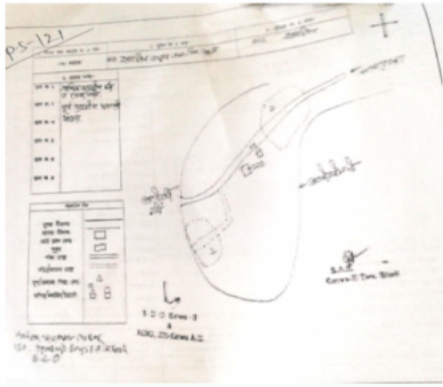

Nazri Naksha