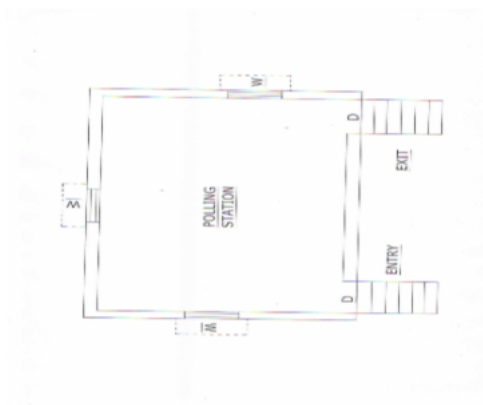

নির্বাচক নিবন্ধন আধিকারিকের স্বাক্ষর

Nazri Naksha

Google Map View

Polling Station Building Front View

Polling Station Front View

Cad View

Key MAP View

1 নাম : বেলি বেগম স্বামীর নাম: খোরসেদ আলি সেখ বাড়ির নং : n0226 বয়স : 57 লিঙ্গ : মহিলা	JNR0092791 ফটো উপলব্ধ	2 নাম : আব্দুল হান্নান সেখ পিতার নাম: নোওয়াজ বাড়ির নং : n0153 বয়স : 65 লিঙ্গ : পুরুষ	JNR2755767 ফটো উপলব্ধ	3 নাম : ফখরুদ্দিন আলি আহমাদ পিতার নাম: মোকছেদ আলি মোল্লা বাড়ির নং : 68 বয়স : 68 লিঙ্গ : পুরুষ	JNR1072537 ফটো উপলব্ধ
4 নাম : রুনা লায়লা স্বামীর নাম: ফকরুদ্দিন আলি আহমাদ বাড়ির নং : 68 বয়স : 50 লিঙ্গ : মহিলা	JNR3167053 ফটো উপলব্ধ	5 নাম : আনোয়ারা বেগম স্বামীর নাম: নূরুল আনোয়ার বাড়ির নং : n0219 বয়স : 69 লিঙ্গ : মহিলা	JNR3287653 ফটো উপলব্ধ	6 নাম : আঞ্জুমানারা বেগম স্বামীর নাম: মহঃ সালাউদ্দিন বাড়ির নং : L.I.G/115 বয়স : 59 লিঙ্গ : মহিলা	JNR0092510 ফটো উপলব্ধ
7 নাম : শামসের মুর্শীদ পিতার নাম: গোলাম মহবুব বাড়ির নং : n0266 বয়স : 52 লিঙ্গ : পুরুষ	TLK1179563 ফটো উপলব্ধ	8 নাম : লুৎফা খাতুন স্বামীর নাম: শামসের মুর্শীদ বাড়ির নং : n0267 বয়স : 47 লিঙ্গ : মহিলা	TLK1179571 ফটো উপলব্ধ	9 নাম : সেখ আসাদ আলি পিতার নাম: ফরমান সেখ বাড়ির নং : n0454 বয়স : 50 লিঙ্গ : পুরুষ	TLK1439082 ফটো উপলব্ধ
10 নাম : বিলকিস বেগম স্বামীর নাম: সেখ আসাদ আলী বাড়ির নং : n0456 বয়স : 36 লিঙ্গ : মহিলা	TLK1439108 ফটো উপলব্ধ	11 নাম : সুরাইয়া পারভীন স্বামীর নাম: জয়নাল আবেদিন মন্ডল বাড়ির নং : LIG/54 বয়স : 44 লিঙ্গ : মহিলা	HGD2451847 ফটো উপলব্ধ	12 নাম : ডলি বিবি স্বামীর নাম: সেখ লিয়াকত আলি বাড়ির নং : 46 বয়স : 50 লিঙ্গ : মহিলা	JNR1072446 ফটো উপলব্ধ
13 নাম : সাবিনা ইয়াসমিন স্বামীর নাম: মোঃ জামালউদ্দীন জিন্নাহ বাড়ির নং : HIG-64 বয়স : 54 লিঙ্গ : মহিলা	TLK1608488 ফটো উপলব্ধ	14 নাম : আরাধনা ঘোষ স্বামীর নাম: বাপন ঘোষ বাড়ির নং : LIG/106 বয়স : 35 লিঙ্গ : মহিলা	TLK0943423 ফটো উপলব্ধ	15 নাম : চৌধুরী আব্দুস সুকুর পিতার নাম: সৈয়দ চৌধুরী বাড়ির নং : LIG/102 বয়স : 71 লিঙ্গ : পুরুষ	JNR1459304 ফটো উপলব্ধ
16 নাম : সামিনা বেগম স্বামীর নাম: চৌধুরী আব্দুস সুকুর বাড়ির নং : LIG/102 বয়স : 64 লিঙ্গ : মহিলা	JNR1459296 ফটো উপলব্ধ	17 নাম : অনিবার্ন চৌধুরী পিতার নাম: সুকুর চৌধুরী বাড়ির নং : LIG/102 বয়স : 38 লিঙ্গ : পুরুষ	JNR3287596 ফটো উপলব্ধ	18 নাম : নূরজাহান বেগম স্বামীর নাম: আবদুল গাফফার বাড়ির নং : mig-26 বয়স : 59 লিঙ্গ : মহিলা	DZD0137810 ফটো উপলব্ধ
19 নাম : সাইফুদ্দিন চৌধুরী পিতার নাম: সুকুর চৌধুরী বাড়ির নং : LIG/102 বয়স : 43 লিঙ্গ : পুরুষ	JNR1889005 ফটো উপলব্ধ	20 নাম : নাসিম চৌধুরী পিতার নাম: চৌধুরী আব্দুস সুকুর বাড়ির নং : LIG/102 বয়স : 33 লিঙ্গ : পুরুষ	TLK1180447 ফটো উপলব্ধ	21 নাম : সামিনা খাতুন পিতার নাম: সামসুল হক সেখ বাড়ির নং : L.I.G-65 বয়স : 36 লিঙ্গ : মহিলা	JNR3287489 ফটো উপলব্ধ
22 নাম : ইলা চৌধুরী স্বামীর নাম: মুজাহারুল হোসেন বাড়ির নং : HIG-28 বয়স : 41 লিঙ্গ : মহিলা	LVD2188654 ফটো উপলব্ধ	23 নাম : নূরজাহান সুলতানা স্বামীর নাম: সফিকুল ইসলাম সেখ বাড়ির নং : n0639 বয়স : 37 লিঙ্গ : মহিলা	TLK0647800 ফটো উপলব্ধ	24 নাম : সালমা সুলতানা পিতার নাম: মতিয়ার রহমান সেখ বাড়ির নং : n0617 বয়স : 28 লিঙ্গ : মহিলা	TLK1697242 ফটো উপলব্ধ
25 নাম : মুজাহারুল হোসেন পিতার নাম: সিরাজুল ইসলাম বাড়ির নং : HIG-28 বয়স : 50 লিঙ্গ : পুরুষ	TLK2638997 ফটো উপলব্ধ	26 নাম : বরুন গড়াই পিতার নাম: দুধেশ্বর গড়াই বাড়ির নং : n0248 বয়স : 51 লিঙ্গ : পুরুষ	TLK0982470 ফটো উপলব্ধ	27 নাম : অর্থা গড়াই পিতার নাম: বরুণ গড়াই বাড়ির নং : দিঘার পার রোড, কাটোয়া বয়স : 21 লিঙ্গ : পুরুষ	TLK2604825 ফটো উপলব্ধ
28 নাম : পম্পা গড়াই স্বামীর নাম: বরুন গড়াই বাড়ির নং : n0247 বয়স : 39 লিঙ্গ : মহিলা	TLK0982488 ফটো উপলব্ধ	29 নাম : মৌসুমী পাল(দে) স্বামীর নাম: বিশুজিৎ পাল বাড়ির নং : n0285 বয়স : 40 লিঙ্গ : মহিলা	MLN3783073 ফটো উপলব্ধ	30 নাম : সীতারা বেগম স্বামীর নাম: মোহাম্মদ হোসেন বাড়ির নং : n0282 বয়স : 56 লিঙ্গ : মহিলা	WB/40/279/372225 ফটো উপলব্ধ