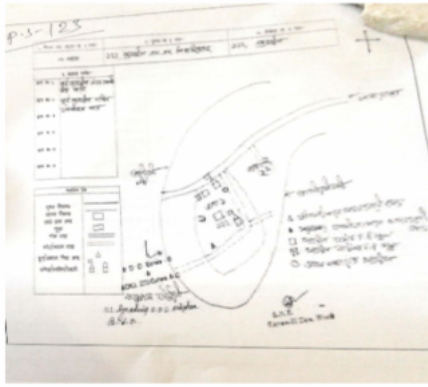

Nazri Naksha