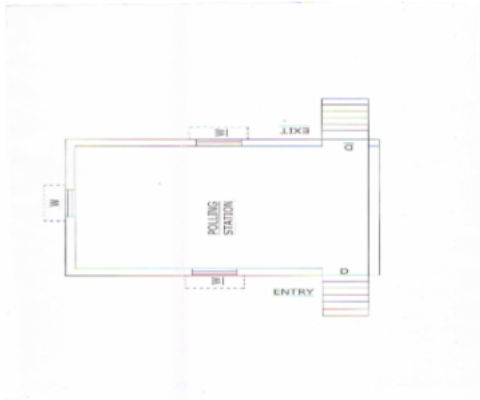

নির্বাচক নিবন্ধন আধিকারিকের স্বাক্ষর

Nazri Naksha

Google Map View

Polling Station Building Front View

Polling Station Front View

Cad View

Key MAP View

বিধানসভা নির্বাচনক্ষেত্রের নং, নাম : 270-কাটোয়া  
ভাগ নং, নাম : 1-সাহেববাগান,