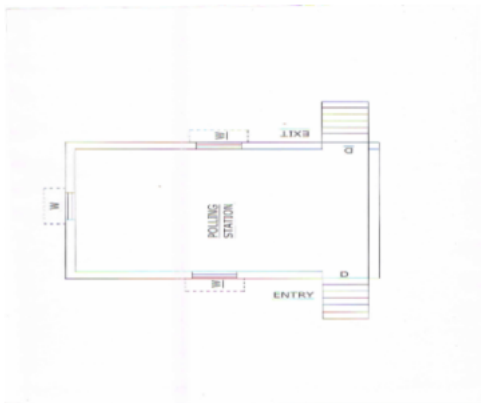

নির্বাচক নিবন্ধন আধিকারিকের স্বাক্ষর

Nazri Naksha

Google Map View

Polling Station Building Front View

Polling Station Front View

Cad View

Key MAP View

| | | | | | |
|--|--------------------------|--|--------------------------------|---|--------------------------|
| 1 নাম : কাকুলি দাঁ(ঘোষ) স্বামীর নাম: কৌশিক দাঁ বাড়ির নং : n0122 বয়স : 36 লিঙ্গ : মহিলা | TLK1054212 ফটো উপলব্ধ | 2 নাম : রিমি চ্যাটাঞ্জী(চক্রবর্তী) স্বামীর নাম: মানস কুমার চক্রবর্তী বাড়ির নং : n0131 বয়স : 49 লিঙ্গ : মহিলা | JNR3285640 ফটো উপলব্ধ | Q 3 নাম : শাশ্বতী দাস দে স্বামীর নাম: বিশ্বজিৎ দাস বাড়ির নং : বয়স : 36 লিঙ্গ : মহিলা | TLK1036961 ফটো উপলব্ধ |
| 4 নাম : উবী মুখার্জী (চট্টোপাধ্যায়) স্বামীর নাম: জয়ন্ত নাথ চট্টোপাধ্যায় বাড়ির নং : n0180 বয়স : 51 লিঙ্গ : মহিলা | TLK1054295 ফটো উপলব্ধ | 5 নাম : তনয়া (ভট্টাচার্য) রায় স্বামীর নাম: বিশ্বজিৎ রায় বাড়ির নং : n0185 বয়স : 39 লিঙ্গ : মহিলা | JNR3065554 ফটো উপলব্ধ | 6 নাম : বুদ্ধদেব অধিকারী পিতার নাম: অনিল অধিকারী বাড়ির নং : n0142 বয়স : 53 লিঙ্গ : পুরুষ | JNR1877018 ফটো উপলব্ধ |
| 7 নাম : বাপ্পা অধিকারী পিতার নাম: বুদ্ধদেব অধিকারী বাড়ির নং : n0142 বয়স : 35 লিঙ্গ : পুরুষ | TLK1054238 ফটো উপলব্ধ | 8 নাম : টপ্পা অধিকারী পিতার নাম: বুদ্ধদেব অধিকারী বাড়ির নং : n0142 বয়স : 32 লিঙ্গ : পুরুষ | TLK1502921 ফটো উপলব্ধ | 9 নাম : সুফল সাহা পিতার নাম: প্রভাষচন্দ্র সাহা বাড়ির নং : এন0144 বয়স : 56 লিঙ্গ : পুরুষ | TLK2614436 ফটো উপলব্ধ |
| 10 নাম : শিখা সাহা স্বামীর নাম: সুফল চন্দ্র সাহা বাড়ির নং : নং144 বয়স : 47 লিঙ্গ : মহিলা | HRL2007359 ফটো উপলব্ধ | 11 নাম : মঞ্জু অধিকারী স্বামীর নাম: বুদ্ধদেব অধিকারী বাড়ির নং : n0143 বয়স : 47 লিঙ্গ : মহিলা | JNR1877158 ফটো উপলব্ধ | 12 নাম : সোনিয়া আগরওয়াল স্বামীর নাম: প্রকাশ কুমার আগরওয়াল বাড়ির নং : এন0601 বয়স : 39 লিঙ্গ : মহিলা | JSH1474782 ফটো উপলব্ধ |
| 13 নাম : কবিতা কুন্ডু পিতার নাম: ভুবনমোহন কুন্ডু বাড়ির নং : n0032 বয়স : 58 লিঙ্গ : মহিলা | TLK2426468 ফটো উপলব্ধ | 14 নাম : জগৎ মোহন কুন্ডু পিতার নাম: ভুবনমোহন কুন্ডু বাড়ির নং : n0032 বয়স : 56 লিঙ্গ : পুরুষ | WB/40/280/132334 ফটো উপলব্ধ | 15 নাম : সৌরভ কুমার কুন্ডু পিতার নাম: জগৎ মোহন কুন্ডু বাড়ির নং : n0032 বয়স : 30 লিঙ্গ : পুরুষ | TLK1654599 ফটো উপলব্ধ |
| 16 নাম : রিঙ্কু কুন্ডু স্বামীর নাম: জগৎমোহন কুন্ডু বাড়ির নং : n0032 বয়স : 48 লিঙ্গ : মহিলা | JNR1905918 ফটো উপলব্ধ | 17 নাম : কল্পনা কর্মকার স্বামীর নাম: উজ্জ্বল কর্মকার বাড়ির নং : n0126 বয়স : 50 লিঙ্গ : মহিলা | JNR2709657 ফটো উপলব্ধ | 18 নাম : কাকলী (দেবনাথ) কর্মকার স্বামীর নাম: স্বপন কর্মকার বাড়ির নং : n0204 বয়স : 44 লিঙ্গ : মহিলা | JNR1824770 ফটো উপলব্ধ |
| 19 নাম : দেবোজিৎ কর্মকার পিতার নাম: উজ্জ্বল কর্মকার বাড়ির নং : n0216 বয়স : 27 লিঙ্গ : পুরুষ | TLK1953561 ফটো উপলব্ধ | 20 নাম : পাপিয়া কর্মকার স্বামীর নাম: দেবোজীত কর্মকার বাড়ির নং : এন0000 বয়স : 22 লিঙ্গ : মহিলা | TLK2572394 ফটো উপলব্ধ | 21 নাম : অরবিন্দ কর্মকার পিতার নাম: নকুল কর্মকার বাড়ির নং : n0218 বয়স : 28 লিঙ্গ : পুরুষ | TLK1953629 ফটো উপলব্ধ |
| 22 নাম : প্রিয়ব্রত রুদ্র পিতার নাম: সুশান্ত কুমার রুদ্র বাড়ির নং : n0114 বয়স : 27 লিঙ্গ : পুরুষ | TLK1964808 ফটো উপলব্ধ | 23 নাম : সোমনাথ প্রধান পিতার নাম: মহাদেব প্রধান বাড়ির নং : এন0012 বয়স : 25 লিঙ্গ : পুরুষ | TLK2087757 ফটো উপলব্ধ | 24 নাম : শ্রাবণী প্রধান স্বামীর নাম: সোমনাথ প্রধান বাড়ির নং : এন0012 বয়স : 23 লিঙ্গ : মহিলা | TLK2439024 ফটো উপলব্ধ |
| 25 নাম : সঙ্কিতা দাস কর্মকার স্বামীর নাম: অরুনাভ কর্মকার বাড়ির নং : এন0599 বয়স : 27 লিঙ্গ : মহিলা | ZTJ2147940 ফটো উপলব্ধ | 26 নাম : মনিকা দে পিতার নাম: বংশীধর কর্মকার বাড়ির নং : n0103 বয়স : 53 লিঙ্গ : মহিলা | TLK2472827 ফটো উপলব্ধ | 27 নাম : প্রশান্ত কর্মকার পিতার নাম: সুব্রত কর্মকার বাড়ির নং : 90 বয়স : 45 লিঙ্গ : পুরুষ | JNR1453091 ফটো উপলব্ধ |
| 28 নাম : হরেকৃষ্ণ কর্মকার পিতার নাম: বংশীধর কর্মকার বাড়ির নং : n0103 বয়স : 49 লিঙ্গ : পুরুষ | JNR1452994 ফটো উপলব্ধ | 29 নাম : রাশী কর্মকার স্বামীর নাম: প্রশান্ত কর্মকার বাড়ির নং : n0087 বয়স : 42 লিঙ্গ : মহিলা | JNR2709673 ফটো উপলব্ধ | 30 নাম : সঙ্গীতা কর্মকার স্বামীর নাম: হরেকৃষ্ণ কর্মকার বাড়ির নং : n0103 বয়স : 42 লিঙ্গ : মহিলা | JNR2709715 ফটো উপলব্ধ |