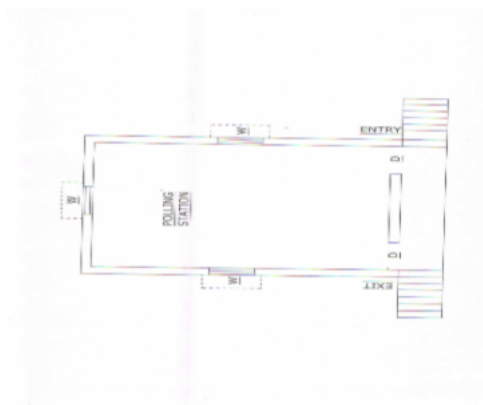

নির্বাচক নিবন্ধন আধিকারিকের স্বাক্ষর

Nazri Naksha

Google Map View

Polling Station Building Front View

Polling Station Front View

Cad View

Key MAP View

1 নাম : মর্জিনা বিবি স্বামীর নাম: আক্তার হোসেন বাড়ির নং : n0022 বয়স : 63 লিঙ্গ : মহিলা ফটো উপলব্ধ	WB/40/280/141916	2 নাম : আক্তার হোসেন পিতার নাম: মনজুর হোসেন বাড়ির নং : n0022 বয়স : 66 লিঙ্গ : পুরুষ ফটো উপলব্ধ	WB/40/280/141914	3 নাম : আক্বাস দফাদার পিতার নাম: গোলাম মোস্তফা দফাদার বাড়ির নং : n0024 বয়স : 49 লিঙ্গ : পুরুষ ফটো উপলব্ধ	JNR1636349
4 নাম : নুরজাহান বিবি স্বামীর নাম: গোলাম মোস্তফা দফাদার বাড়ির নং : n0024 বয়স : 66 লিঙ্গ : মহিলা ফটো উপলব্ধ	WB/40/280/141924	5 নাম : আমিনা বিবি স্বামীর নাম: আক্বাস দফাদার বাড়ির নং : n0024 বয়স : 43 লিঙ্গ : মহিলা ফটো উপলব্ধ	JNR2287829	6 নাম : আসগার দফাদার পিতার নাম: গোলাম মোস্তফা দফাদার বাড়ির নং : n0024 বয়স : 44 লিঙ্গ : পুরুষ ফটো উপলব্ধ	JNR2285591
7 নাম : টকটুক দফাদার স্বামীর নাম: আসগার দফাদার বাড়ির নং : n0024 বয়স : 31 লিঙ্গ : মহিলা ফটো উপলব্ধ	TLK1054568	8 নাম : সাবিনা খাতুন পিতার নাম: সনু সেখ বাড়ির নং : n0180 বয়স : 29 লিঙ্গ : মহিলা ফটো উপলব্ধ	TLK1960525	9 নাম : ইমরান দফাদার পিতার নাম: আক্বাস দফাদার বাড়ির নং : N0024 বয়স : 24 লিঙ্গ : পুরুষ ফটো উপলব্ধ	TLK2254738
10 নাম : রুবী অধিকারী পিতার নাম: গোপেন্দ্র অধিকারী বাড়ির নং : n0163 বয়স : 69 লিঙ্গ : মহিলা ফটো উপলব্ধ	WB/40/280/141925	11 নাম : নীতা কুণ্ডু স্বামীর নাম: রহুনাথ কুণ্ডু বাড়ির নং : n0108 বয়স : 67 লিঙ্গ : মহিলা ফটো উপলব্ধ	WB/40/280/141139	12 নাম : অর্ধ্যদীপ কুণ্ডু পিতার নাম: উজ্জল কুণ্ডু বাড়ির নং : n0098 বয়স : 29 লিঙ্গ : পুরুষ ফটো উপলব্ধ	TLK1609130
13 নাম : বিক্রম জিৎ কুণ্ডু পিতার নাম: গৌতম কুণ্ডু বাড়ির নং : n0098 বয়স : 35 লিঙ্গ : পুরুষ ফটো উপলব্ধ	TLK1054725	14 নাম : কাকলি কুণ্ডু স্বামীর নাম: গৌতম কুণ্ডু বাড়ির নং : n0098 বয়স : 51 লিঙ্গ : মহিলা ফটো উপলব্ধ	WB/40/280/141436	15 নাম : তানিয়া কুণ্ডু স্বামীর নাম: উজ্জল কুণ্ডু বাড়ির নং : n0098 বয়স : 48 লিঙ্গ : মহিলা ফটো উপলব্ধ	JNR3149200
16 নাম : উজ্জল কুণ্ডু পিতার নাম: গোবিন্দলাল কুণ্ডু বাড়ির নং : n0098 বয়স : 56 লিঙ্গ : পুরুষ ফটো উপলব্ধ	WB/40/280/141521	17 নাম : গৌতম কুণ্ডু পিতার নাম: গোবিন্দলাল কুণ্ডু বাড়ির নং : n0098 বয়স : 63 লিঙ্গ : পুরুষ ফটো উপলব্ধ	WB/40/280/141840	18 নাম : পিয়ালী কুণ্ডু দত্ত স্বামীর নাম: রাজর্ষি দত্ত বাড়ির নং : n0108 বয়স : 44 লিঙ্গ : মহিলা ফটো উপলব্ধ	JNR2284644
19 নাম : অনিশ কুণ্ডু পিতার নাম: রঞ্জিত কুণ্ডু বাড়ির নং : n0039 বয়স : 30 লিঙ্গ : পুরুষ ফটো উপলব্ধ	TLK1654680	20 নাম : মঞ্জলিকা কুণ্ডু পিতার নাম: রঞ্জিত কুণ্ডু বাড়ির নং : n0039 বয়স : 31 লিঙ্গ : মহিলা ফটো উপলব্ধ	TLK1563535	21 নাম : কাজলী কুণ্ডু স্বামীর নাম: রঞ্জিত কুণ্ডু বাড়ির নং : n0039 বয়স : 53 লিঙ্গ : মহিলা ফটো উপলব্ধ	JNR1635754
22 নাম : রঞ্জিত কুণ্ডু পিতার নাম: অরুণ কুণ্ডু বাড়ির নং : n0039 বয়স : 57 লিঙ্গ : পুরুষ ফটো উপলব্ধ	JNR3149192	23 নাম : অঞ্জলি কুণ্ডু স্বামীর নাম: অরুণ কুমার কুণ্ডু বাড়ির নং : n0039 বয়স : 78 লিঙ্গ : মহিলা ফটো উপলব্ধ	JNR1879394	24 নাম : শুভজিৎ কুণ্ডু পিতার নাম: গৌতম কুণ্ডু বাড়ির নং : n0173 বয়স : 27 লিঙ্গ : পুরুষ ফটো উপলব্ধ	TLK1953652
25 নাম : অরুণ কর মায়ের নাম: শোভারানী কর বাড়ির নং : n0075 বয়স : 36 লিঙ্গ : পুরুষ ফটো উপলব্ধ	TLK1271626	26 নাম : চম্পা খাতুন পিতার নাম: ইসলাম দফাদার বাড়ির নং : না বয়স : 25 লিঙ্গ : মহিলা ফটো উপলব্ধ	TLK2088037	27 নাম : মিতা গোস্বামী স্বামীর নাম: মুনায় গোস্বামী বাড়ির নং : n0101 বয়স : 54 লিঙ্গ : মহিলা ফটো উপলব্ধ	WB/40/280/024182
28 নাম : মুনায় গোস্বামী পিতার নাম: শম্ভুপদ গোস্বামী বাড়ির নং : n0101 বয়স : 60 লিঙ্গ : পুরুষ ফটো উপলব্ধ	TLK2185700	29 নাম : সঞ্জয় ঘটক পিতার নাম: শ্যামল ঘটক বাড়ির নং : n0001 বয়স : 51 লিঙ্গ : পুরুষ ফটো উপলব্ধ	CBF2103190	30 নাম : শিপ্রা ঘটক স্বামীর নাম: সঞ্জয় ঘটক বাড়ির নং : n0001 বয়স : 44 লিঙ্গ : মহিলা ফটো উপলব্ধ	HLV2478436