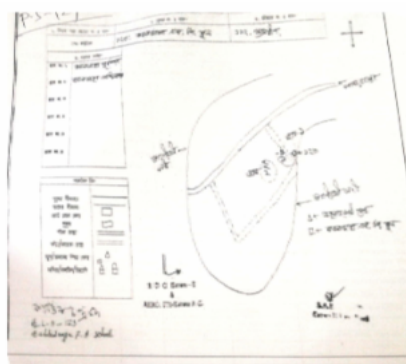

Nazri Naksha