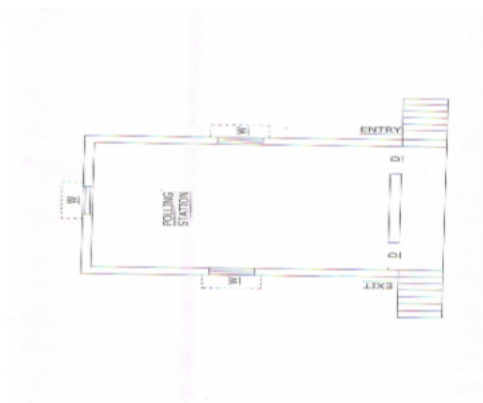

নির্বাচক নিবন্ধন আধিকারিকের স্বাক্ষর

Nazri Naksha

Google Map View

Polling Station Building Front View

Polling Station Front View

Cad View

Key MAP View

1 নাম : শুরা ব্যানার্জী(দেবনাথ) স্বামীর নাম: সঞ্জয় ব্যানার্জী বাড়ির নং : n0165 বয়স : 43 লিঙ্গ : মহিলা	TLK1182179 ফটো উপলব্ধ	2 নাম : পিয়ালী ব্যানার্জী(রায়) স্বামীর নাম: নিত্যানন্দ ব্যানার্জী বাড়ির নং : n00 বয়স : 47 লিঙ্গ : মহিলা	JNR2287381 ফটো উপলব্ধ	3 নাম : সুমি অধিকারী পিতার নাম: সঞ্জয় অধিকারী বাড়ির নং : এন0082 বয়স : 22 লিঙ্গ : মহিলা	TLK2439305 ফটো উপলব্ধ
4 নাম : গৌরী অধিকারী স্বামীর নাম: সঞ্জয় অধিকারী বাড়ির নং : n0082 বয়স : 40 লিঙ্গ : মহিলা	TLK1181940 ফটো উপলব্ধ	5 নাম : সঞ্জয় অধিকারী পিতার নাম: শ্যামল অধিকারী বাড়ির নং : n0082 বয়স : 42 লিঙ্গ : পুরুষ	JNR3058237 ফটো উপলব্ধ	6 নাম : সবিতা অধিকারী স্বামীর নাম: শ্যামল কুমার অধিকারী বাড়ির নং : n0082 বয়স : 57 লিঙ্গ : মহিলা	JNR2714095 ফটো উপলব্ধ
7 নাম : শ্যামল কুমার অধিকারী পিতার নাম: রোহিত অধিকারী বাড়ির নং : n0082 বয়স : 68 লিঙ্গ : পুরুষ	TLK2186088 ফটো উপলব্ধ	8 নাম : শ্রীমন্ত অধিকারী পিতার নাম: অশোক কুমার অধিকারী বাড়ির নং : n0002 বয়স : 44 লিঙ্গ : পুরুষ	JNR2284552 ফটো উপলব্ধ	9 নাম : জয়ন্ত অধিকারী পিতার নাম: অশোক কুমার অধিকারী বাড়ির নং : n0002 বয়স : 47 লিঙ্গ : পুরুষ	HLV1234038 ফটো উপলব্ধ
10 নাম : রুম্পা অধিকারী স্বামীর নাম: প্রসেনজিৎ অধিকারী বাড়ির নং : n0082 বয়স : 34 লিঙ্গ : মহিলা	TLK1503374 ফটো উপলব্ধ	11 নাম : প্রসেনজিৎ অধিকারী পিতার নাম: শ্যামল কুমার অধিকারী বাড়ির নং : n0082 বয়স : 40 লিঙ্গ : পুরুষ	JNR3058245 ফটো উপলব্ধ	12 নাম : সংগীতা ঠাকুর অধিকারী স্বামীর নাম: জয়ন্ত অধিকারী বাড়ির নং : নীল বয়স : 36 লিঙ্গ : মহিলা	TLK2088227 ফটো উপলব্ধ
13 নাম : অনিতা অধিকারী স্বামীর নাম: শ্রীমন্ত অধিকারী বাড়ির নং : n0002 বয়স : 29 লিঙ্গ : মহিলা	TLK2358620 ফটো উপলব্ধ	14 নাম : প্রিয়ঙ্কা পণ্ডিত স্বামীর নাম: রাজকুমার পণ্ডিত বাড়ির নং : নং002 বয়স : 27 লিঙ্গ : মহিলা	TLK2273399 ফটো উপলব্ধ	15 নাম : ঋষিতা কুণ্ডু পিতার নাম: বিশ্বনাথ কুণ্ডু বাড়ির নং : নং0313 বয়স : 23 লিঙ্গ : মহিলা	TLK2358596 ফটো উপলব্ধ
16 নাম : বিশ্বনাথ কুন্ডু পিতার নাম: বলরাম কুন্ডু বাড়ির নং : N00 বয়স : 71 লিঙ্গ : পুরুষ	TLK2383263 ফটো উপলব্ধ	17 নাম : উর্মিলা কুন্ডু স্বামীর নাম: বিশ্বনাথ কুন্ডু বাড়ির নং : N0 বয়স : 62 লিঙ্গ : মহিলা	JNR2735231 ফটো উপলব্ধ	18 নাম : বিদীপ্তা কুন্ডু পিতার নাম: বিশ্বনাথ কুন্ডু বাড়ির নং : n0000 বয়স : 28 লিঙ্গ : মহিলা	TLK1700640 ফটো উপলব্ধ
19 নাম : সৌমিতা কর পিতার নাম: রাজু কর বাড়ির নং : N0088 বয়স : 24 লিঙ্গ : মহিলা	TLK2248573 ফটো উপলব্ধ	20 নাম : নিত্যগোপাল কর পিতার নাম: মদনমোহন কর বাড়ির নং : n0088 বয়স : 55 লিঙ্গ : পুরুষ	TLK2370948 ফটো উপলব্ধ	21 নাম : উজ্জ্বল কর পিতার নাম: ধীরাঞ্জ মোহন কর বাড়ির নং : n0074 বয়স : 38 লিঙ্গ : পুরুষ	JNR3058252 ফটো উপলব্ধ
22 নাম : পিন্টু কুমার কর পিতার নাম: দিলীপ কুমার কর বাড়ির নং : n0075 বয়স : 36 লিঙ্গ : পুরুষ	TLK1054402 ফটো উপলব্ধ	23 নাম : সন্দীপ কর পিতার নাম: সুকুমার কর বাড়ির নং : n0088 বয়স : 38 লিঙ্গ : পুরুষ	TLK0465930 ফটো উপলব্ধ	24 নাম : কাবেরী ধর কর স্বামীর নাম: ডালিম কর বাড়ির নং : n0088 বয়স : 40 লিঙ্গ : মহিলা	TLK1377621 ফটো উপলব্ধ
25 নাম : ডালিম কর পিতার নাম: মদনমোহন কর বাড়ির নং : n0088 বয়স : 48 লিঙ্গ : পুরুষ	WB/40/280/141452 ফটো উপলব্ধ	26 নাম : আল্পনা কর স্বামীর নাম: রাজু কর বাড়ির নং : n0088 বয়স : 43 লিঙ্গ : মহিলা	JNR2714129 ফটো উপলব্ধ	27 নাম : রাজু কর পিতার নাম: মদনমোহন কর বাড়ির নং : n0088 বয়স : 50 লিঙ্গ : পুরুষ	WB/40/280/141440 ফটো উপলব্ধ
28 নাম : রীনা কর্মকার পিতার নাম: সমীর কর্মকার বাড়ির নং : n0075 বয়স : 36 লিঙ্গ : মহিলা	TLK1182583 ফটো উপলব্ধ	29 নাম : গায়ত্রী কর স্বামীর নাম: গোপাল কর বাড়ির নং : n0075 বয়স : 43 লিঙ্গ : মহিলা	JNR1879949 ফটো উপলব্ধ	30 নাম : গোপাল কর পিতার নাম: প্রবোধ কর বাড়ির নং : n0075 বয়স : 49 লিঙ্গ : পুরুষ	TLK2186344 ফটো উপলব্ধ