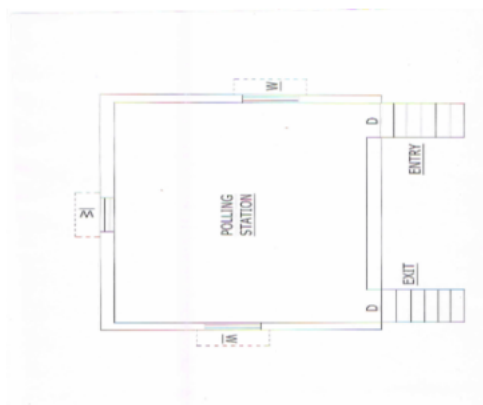

নির্বাচক নিবন্ধন আধিকারিকের স্বাক্ষর

Nazri Naksha

Google Map View

Polling Station Building Front View

Polling Station Front View

Cad View

Key MAP View

1 নাম : অনিতা হালদার(ঘোষ) স্বামীর নাম: অচিন্ত্য কুমার হালদার বাড়ির নং : n0123 বয়স : 51 লিঙ্গ : মহিলা	JNR2698611 ফটো উপলব্ধ	2 নাম : মুনমুন পাল (দাস) স্বামীর নাম: তুহিন দাস বাড়ির নং : n0122 বয়স : 39 লিঙ্গ : মহিলা	TLK0737965 ফটো উপলব্ধ	3 নাম : সুমিত্রা ঘোষ (অধিকারী) স্বামীর নাম: দেবশীষ ঘোষ বাড়ির নং : n0103 বয়স : 54 লিঙ্গ : মহিলা	JNR3197001 ফটো উপলব্ধ
4 নাম : শম্পা কুণ্ড স্বামীর নাম: দিলীপ কুণ্ড বাড়ির নং : 000 বয়স : 46 লিঙ্গ : মহিলা	JNR1908193 ফটো উপলব্ধ	5 নাম : দিলীপ কুণ্ড পিতার নাম: অনন্ত কুণ্ড বাড়ির নং : ঘোশেশ্বর তাল বয়স : 57 লিঙ্গ : পুরুষ	TLK2186583 ফটো উপলব্ধ	6 নাম : পায়েল কুণ্ড পিতার নাম: দিলীপ কুণ্ড বাড়ির নং : N0080 বয়স : 24 লিঙ্গ : মহিলা	TLK2259323 ফটো উপলব্ধ
7 নাম : শুভ কুন্ড পিতার নাম: দিলীপ কুন্ড বাড়ির নং : n0080 বয়স : 30 লিঙ্গ : পুরুষ	TLK1654755 ফটো উপলব্ধ	8 নাম : মদন কুন্ড পিতার নাম: লেট ভগীরথ কুন্ড বাড়ির নং : n0046 বয়স : 68 লিঙ্গ : পুরুষ	TLK2186591 ফটো উপলব্ধ	9 নাম : শুভম কুন্ড পিতার নাম: মদন মোহন কুন্ড বাড়ির নং : n0129 বয়স : 29 লিঙ্গ : পুরুষ	TLK1609478 ফটো উপলব্ধ
10 নাম : সোমা কুণ্ড স্বামীর নাম: চন্দ্র শেখর কুণ্ড বাড়ির নং : n0046 বয়স : 43 লিঙ্গ : মহিলা	JNR3151651 ফটো উপলব্ধ	11 নাম : চন্দ্র শেখর কুন্ড পিতার নাম: ভগীরথ কুন্ড বাড়ির নং : n0046 বয়স : 57 লিঙ্গ : পুরুষ	WB/40/280/144167 ফটো উপলব্ধ	12 নাম : সুপ্রভা কুন্ড স্বামীর নাম: চন্দন কুন্ড বাড়ির নং : n0046 বয়স : 56 লিঙ্গ : মহিলা	WB/40/280/144344 ফটো উপলব্ধ
13 নাম : চন্দন কুন্ড পিতার নাম: ভগীরথ কুন্ড বাড়ির নং : n0046 বয়স : 66 লিঙ্গ : পুরুষ	WB/40/280/144544 ফটো উপলব্ধ	14 নাম : টুলু কুন্ড স্বামীর নাম: মদন কুন্ড বাড়ির নং : n0046 বয়স : 62 লিঙ্গ : মহিলা	WB/40/280/144438 ফটো উপলব্ধ	15 নাম : সায়েন কুণ্ড পিতার নাম: মন্টু মোহন কুণ্ড বাড়ির নং : এন0046 বয়স : 21 লিঙ্গ : পুরুষ	TLK2484921 ফটো উপলব্ধ
16 নাম : মন্টু কুন্ড পিতার নাম: ভগীরথ কুন্ড বাড়ির নং : n0046 বয়স : 57 লিঙ্গ : পুরুষ	TLK2485993 ফটো উপলব্ধ	17 নাম : মুনমুন কুণ্ড স্বামীর নাম: মন্টু কুণ্ড বাড়ির নং : n0046 বয়স : 44 লিঙ্গ : মহিলা	JNR3151735 ফটো উপলব্ধ	18 নাম : সায়েন্তী কুণ্ড পিতার নাম: চন্দ্র শেখর কুণ্ড বাড়ির নং : এন0046 বয়স : 20 লিঙ্গ : মহিলা	TLK2631349 ফটো উপলব্ধ
19 নাম : হিমাত্রী শেখর দত্ত পিতার নাম: নুপেন কুমার দত্ত বাড়ির নং : n0078 বয়স : 32 লিঙ্গ : পুরুষ	TLK1309608 ফটো উপলব্ধ	20 নাম : নীলাদ্রি শেখর দত্ত পিতার নাম: নুপেন দত্ত বাড়ির নং : n0078 বয়স : 30 লিঙ্গ : পুরুষ	TLK1503697 ফটো উপলব্ধ	21 নাম : নুপেন কুমার দত্ত পিতার নাম: জয়গোপাল দত্ত বাড়ির নং : n0078 বয়স : 73 লিঙ্গ : পুরুষ	JNR1063478 ফটো উপলব্ধ
22 নাম : কমলা রানী খাসনবীশ স্বামীর নাম: গিরীন্দ্র চন্দ্র খাসনবীশ বাড়ির নং : n0052 বয়স : 92 লিঙ্গ : মহিলা	WB/40/280/144547 ফটো উপলব্ধ	23 নাম : বঙ্কিম খাসনবীশ পিতার নাম: গিরীন্দ্র খাসনবীশ বাড়ির নং : n0052 বয়স : 70 লিঙ্গ : পুরুষ	WB/40/280/144510 ফটো উপলব্ধ	24 নাম : মৌসুমী গড়াই স্বামীর নাম: আনন্দ গড়াই বাড়ির নং : n0076 বয়স : 41 লিঙ্গ : মহিলা	TLK1055185 ফটো উপলব্ধ
25 নাম : আনন্দ গড়াই পিতার নাম: পুনচন্দ্র গড়াই বাড়ির নং : n0076 বয়স : 44 লিঙ্গ : পুরুষ	JNR2717718 ফটো উপলব্ধ	26 নাম : অমৃতা গড়াই পিতার নাম: আনন্দ গড়াই বাড়ির নং : ওয়ার্ড নং- 7 বয়স : 20 লিঙ্গ : মহিলা	TLK2582070 ফটো উপলব্ধ	27 নাম : ফাল্গুনী পাল গড়াই স্বামীর নাম: প্রসূন গড়াই বাড়ির নং : n0037 বয়স : 37 লিঙ্গ : মহিলা	TLK0979310 ফটো উপলব্ধ
28 নাম : মানসী গড়াই পিতার নাম: নারায়ন চন্দ্র গড়াই বাড়ির নং : 50/129/121 বয়স : 45 লিঙ্গ : মহিলা	JNR1643311 ফটো উপলব্ধ	29 নাম : উৎপল গড়াই পিতার নাম: ধনঞ্জয় গড়াই বাড়ির নং : n0037 বয়স : 57 লিঙ্গ : পুরুষ	TLK2186492 ফটো উপলব্ধ	30 নাম : চন্দনা গড়াই স্বামীর নাম: তপন গড়াই বাড়ির নং : n0037 বয়স : 54 লিঙ্গ : মহিলা	TLK2534535 ফটো উপলব্ধ