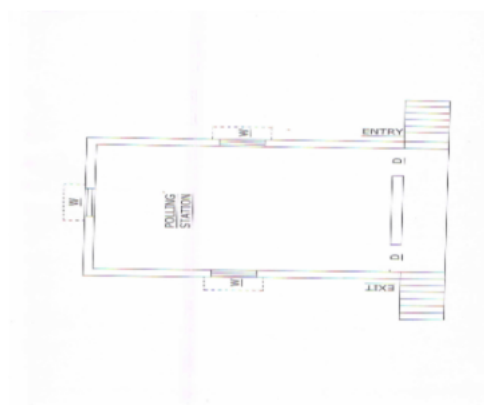

নির্বাচক নিবন্ধন আধিকারিকের স্বাক্ষর

Nazri Naksha

Google Map View

Polling Station Building Front View

Polling Station Front View

Cad View

Key MAP View

| | | | | | | | | |
|---|------------------|------------|--|------------------|------------|--|------------------|------------|
| 1 নাম : প্রতিমা মন্ডল মায়ের নাম: দিপালী মন্ডল বাড়ির নং : n0212 বয়স : 27 লিঙ্গ : মহিলা | TLK1583202 | ফটো উপলব্ধ | 2 নাম : দিপালী মন্ডল স্বামীর নাম: সুভাষ মন্ডল বাড়ির নং : n0212 বয়স : 47 লিঙ্গ : মহিলা | JNR1769520 | ফটো উপলব্ধ | 3 নাম : রীনা সাঁতরা(রায়) স্বামীর নাম: স্বরূপ রায় বাড়ির নং : n0175 বয়স : 30 লিঙ্গ : মহিলা | TLK1462977 | ফটো উপলব্ধ |
| 4 নাম : মহিমা (মাঝি) সিংহ স্বামীর নাম: সিদ্ধার্থ সিংহ বাড়ির নং : n0238 বয়স : 49 লিঙ্গ : মহিলা | WB/40/280/117183 | ফটো উপলব্ধ | 5 নাম : রাধারানী সরকার(মণ্ডল) স্বামীর নাম: সুখ রঞ্জন সরকার বাড়ির নং : n0271 বয়স : 55 লিঙ্গ : মহিলা | TLK1245372 | ফটো উপলব্ধ | 6 নাম : দিপালী গুপ্ত স্বামীর নাম: স্বরূপ গুপ্ত বাড়ির নং : n0271 বয়স : 37 লিঙ্গ : মহিলা | TLK1337815 | ফটো উপলব্ধ |
| 7 নাম : মুনমুন মন্ডল(সরকার) স্বামীর নাম: হরসিত মন্ডল বাড়ির নং : n0294 বয়স : 35 লিঙ্গ : মহিলা | TLK0964361 | ফটো উপলব্ধ | 8 নাম : দোলা মণ্ডল পিতার নাম: সুভাষ মণ্ডল বাড়ির নং : n0212 বয়স : 27 লিঙ্গ : মহিলা | TLK1934561 | ফটো উপলব্ধ | 9 নাম : জবা(মুখাজ্জী) মাঝি স্বামীর নাম: ভীমদেব মাঝি বাড়ির নং : n0246 বয়স : 37 লিঙ্গ : মহিলা | TLK1140623 | ফটো উপলব্ধ |
| 10 নাম : দেবশ্রী সিংহ স্বামীর নাম: শঙ্কর সিংহ বাড়ির নং : n0250 বয়স : 47 লিঙ্গ : মহিলা | JNR1635291 | ফটো উপলব্ধ | 11 নাম : মহুয়া গুপ্ত মায়ের নাম: দিপালী গুপ্ত বাড়ির নং : এন0271 বয়স : 21 লিঙ্গ : মহিলা | TLK2481612 | ফটো উপলব্ধ | 12 নাম : টুঙ্গা (কর)দেবনাথ স্বামীর নাম: গোবিন্দ দেবনাথ বাড়ির নং : n0349 বয়স : 33 লিঙ্গ : মহিলা | TLK1466465 | ফটো উপলব্ধ |
| 13 নাম : টিকু (দে) দত্ত স্বামীর নাম: গৌরহরি দত্ত বাড়ির নং : n0320 বয়স : 47 লিঙ্গ : মহিলা | JNR3029659 | ফটো উপলব্ধ | 14 নাম : পূর্ণিমা (মাঝি) মল্লিক স্বামীর নাম: উত্তম মল্লিক বাড়ির নং : n0331 বয়স : 42 লিঙ্গ : মহিলা | TLK1464999 | ফটো উপলব্ধ | 15 নাম : বাসন্তী আদিত্য স্বামীর নাম: অধীর আদিত্য বাড়ির নং : n0092 বয়স : 65 লিঙ্গ : মহিলা | WB/40/280/207057 | ফটো উপলব্ধ |
| 16 নাম : রূপালী কুণ্ড স্বামীর নাম: রামদাস কুণ্ড বাড়ির নং : n0007 বয়স : 65 লিঙ্গ : মহিলা | WB/40/280/207454 | ফটো উপলব্ধ | 17 নাম : প্রতিমা কুণ্ড স্বামীর নাম: বালক কুণ্ড বাড়ির নং : n0007 বয়স : 54 লিঙ্গ : মহিলা | WB/40/280/207415 | ফটো উপলব্ধ | 18 নাম : লোকনাথ কুণ্ড পিতার নাম: বালক কুণ্ড বাড়ির নং : n0007 বয়স : 36 লিঙ্গ : পুরুষ | JNR3329000 | ফটো উপলব্ধ |
| 19 নাম : সুখেন কুন্ড পিতার নাম: রামদাস কুন্ড বাড়ির নং : n0007 বয়স : 39 লিঙ্গ : পুরুষ | TLK1005230 | ফটো উপলব্ধ | 20 নাম : গৌরচন্দ্র কুণ্ড পিতার নাম: হরিপদ কুণ্ড বাড়ির নং : n0008 বয়স : 79 লিঙ্গ : পুরুষ | WB/40/280/207157 | ফটো উপলব্ধ | 21 নাম : অন্নপূর্ণা কুণ্ড স্বামীর নাম: গৌরচন্দ্র কুণ্ড বাড়ির নং : n0008 বয়স : 71 লিঙ্গ : মহিলা | WB/40/280/207118 | ফটো উপলব্ধ |
| 22 নাম : গবিন্দ চন্দ্র কুণ্ড পিতার নাম: গৌরচন্দ্র কুণ্ড বাড়ির নং : n0008 বয়স : 54 লিঙ্গ : পুরুষ | WB/40/280/207592 | ফটো উপলব্ধ | 23 নাম : গোপাল চন্দ্র কুণ্ড পিতার নাম: গৌরচন্দ্র কুণ্ড বাড়ির নং : n0008 বয়স : 47 লিঙ্গ : পুরুষ | TLK2132470 | ফটো উপলব্ধ | 24 নাম : কানাই কুণ্ড পিতার নাম: গৌরচন্দ্র কুণ্ড বাড়ির নং : n0008 বয়স : 52 লিঙ্গ : পুরুষ | TLK2132652 | ফটো উপলব্ধ |
| 25 নাম : শান্তিরঞ্জন কুণ্ড পিতার নাম: হরিপদ কুণ্ড বাড়ির নং : n0171 বয়স : 75 লিঙ্গ : পুরুষ | WB/40/280/207354 | ফটো উপলব্ধ | 26 নাম : রাধারানী কুণ্ড স্বামীর নাম: শান্তিরঞ্জন কুণ্ড বাড়ির নং : n0171 বয়স : 65 লিঙ্গ : মহিলা | WB/40/280/207400 | ফটো উপলব্ধ | 27 নাম : উত্তম কুণ্ড পিতার নাম: কালাচাঁদ কুণ্ড বাড়ির নং : n0172 বয়স : 58 লিঙ্গ : পুরুষ | WB/40/280/207032 | ফটো উপলব্ধ |
| 28 নাম : মালতী কুণ্ড স্বামীর নাম: লক্ষ্মণ কুণ্ড বাড়ির নং : n0007 বয়স : 60 লিঙ্গ : মহিলা | WB/40/280/207416 | ফটো উপলব্ধ | 29 নাম : লক্ষ্মণ কুণ্ড পিতার নাম: কালাচাঁদ কুণ্ড বাড়ির নং : n0007 বয়স : 69 লিঙ্গ : পুরুষ | WB/40/280/207141 | ফটো উপলব্ধ | 30 নাম : সঞ্জয় কুন্ড পিতার নাম: গৌড়চন্দ্র কুন্ড বাড়ির নং : n0008 বয়স : 42 লিঙ্গ : পুরুষ | JNR2772929 | ফটো উপলব্ধ |