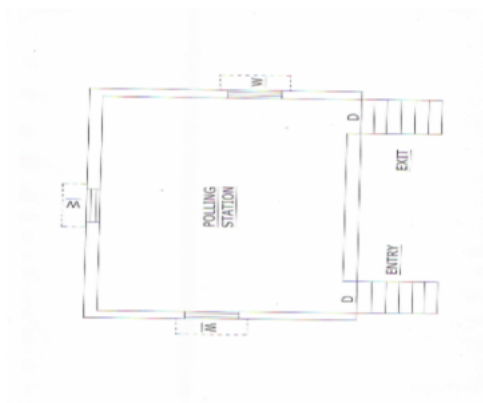

নির্বাচক নিবন্ধন আধিকারিকের স্বাক্ষর

Nazri Naksha

Google Map View

Polling Station Building Front View

Polling Station Front View

Cad View

Key MAP View

1	TLK1038850	নাম : পলী ঠাকুর স্বামীর নাম: মানস কান্তি ঠাকুর বাড়ির নং : n0215 বয়স : 40 লিঙ্গ : মহিলা	ফটো উপলব্ধ	2	TLK2612323	নাম : জীবন পরামানিক পিতার নাম: নিবারণ পরামানিক বাড়ির নং : n0109 বয়স : 57 লিঙ্গ : পুরুষ	ফটো উপলব্ধ	3	WB/40/280/144249	নাম : শুরী পরামানিক স্বামীর নাম: জীবন পরামানিক বাড়ির নং : n0109 বয়স : 48 লিঙ্গ : মহিলা	ফটো উপলব্ধ
4	WB/40/280/144250	নাম : পূর্ণিমা পরামানিক স্বামীর নাম: অনিল পরামানিক বাড়ির নং : n0109 বয়স : 58 লিঙ্গ : মহিলা	ফটো উপলব্ধ	5	WB/40/280/144252	নাম : ননীগোপাল পরামানিক পিতার নাম: অনিল পরামানিক বাড়ির নং : n0109 বয়স : 48 লিঙ্গ : পুরুষ	ফটো উপলব্ধ	6	JNR2719367	নাম : মামনি প্রামানিক স্বামীর নাম: ননীগোপাল প্রামানিক বাড়ির নং : n0109 বয়স : 40 লিঙ্গ : মহিলা	ফটো উপলব্ধ
7	TLK1055540	নাম : আনন্দময়ী রায় (মিশ্র) স্বামীর নাম: বাপ্পা মিশ্র বাড়ির নং : n0187 বয়স : 43 লিঙ্গ : মহিলা	ফটো উপলব্ধ	8	TLK2439537	নাম : বিশ্বজিৎ পরামানিক পিতার নাম: জীবন পরামানিক বাড়ির নং : এন0534 বয়স : 24 লিঙ্গ : পুরুষ	ফটো উপলব্ধ	9	JNR1454842	নাম : অর্পিতা (ঘোষ) বৈরাগ্য স্বামীর নাম: সোমনাথ দাস বৈরাগ্য বাড়ির নং : n0159 বয়স : 45 লিঙ্গ : মহিলা	ফটো উপলব্ধ
10	JNR3346525	নাম : মীনাক্ষী পাল (মুখার্জী) স্বামীর নাম: প্রতাপ পাল বাড়ির নং : n0228 বয়স : 38 লিঙ্গ : মহিলা	ফটো উপলব্ধ	11	TLK2186914	নাম : দিলীপকুমার অধিকারী পিতার নাম: রবিশঙ্কর অধিকারী বাড়ির নং : n0141 বয়স : 70 লিঙ্গ : পুরুষ	ফটো উপলব্ধ	12	TLK2186922	নাম : বাসন্তী অধিকারী স্বামীর নাম: দিলীপকুমার অধিকারী বাড়ির নং : n0141 বয়স : 70 লিঙ্গ : মহিলা	ফটো উপলব্ধ
13	JNR1637123	নাম : দেবযানী চক্রবর্তী স্বামীর নাম: সুশীল চক্রবর্তী বাড়ির নং : n0141 বয়স : 48 লিঙ্গ : মহিলা	ফটো উপলব্ধ	14	TLK2372118	নাম : শোভারানী অধিকারী স্বামীর নাম: বিকাশ অধিকারী বাড়ির নং : n0098 বয়স : 58 লিঙ্গ : মহিলা	ফটো উপলব্ধ	15	TLK1503820	নাম : শ্যামসুন্দর অধিকারী পিতার নাম: বিকাশ অধিকারী বাড়ির নং : n0098 বয়স : 30 লিঙ্গ : পুরুষ	ফটো উপলব্ধ
16	WB/40/280/144136	নাম : বিকাশ অধিকারী পিতার নাম: রবিশঙ্কর অধিকারী বাড়ির নং : n0098 বয়স : 64 লিঙ্গ : পুরুষ	ফটো উপলব্ধ	17	WB/40/280/144028	নাম : স্নেহলতা অধিকারী স্বামীর নাম: রবিশঙ্কর অধিকারী বাড়ির নং : n0098 বয়স : 86 লিঙ্গ : মহিলা	ফটো উপলব্ধ	18	TLK1609569	নাম : সোমেশ চক্রবর্তী পিতার নাম: সুশীল চক্রবর্তী বাড়ির নং : n0141 বয়স : 30 লিঙ্গ : পুরুষ	ফটো উপলব্ধ
19	TLK1609619	নাম : সুপর্ণা কর্মকার পিতার নাম: সুভাষ কর্মকার বাড়ির নং : n0235 বয়স : 30 লিঙ্গ : মহিলা	ফটো উপলব্ধ	20	TLK2540839	নাম : সুভাষ কর্মকার পিতার নাম: ফটিক কর্মকার বাড়ির নং : n0037 বয়স : 57 লিঙ্গ : পুরুষ	ফটো উপলব্ধ	21	JNR1636984	নাম : অঞ্জলী কর্মকার স্বামীর নাম: আনন্দসাগর কর্মকার বাড়ির নং : n0039 বয়স : 80 লিঙ্গ : মহিলা	ফটো উপলব্ধ
22	JNR1636992	নাম : পথিক কর্মকার পিতার নাম: আনন্দ সাগর কর্মকার বাড়ির নং : n0039 বয়স : 56 লিঙ্গ : পুরুষ	ফটো উপলব্ধ	23	JNR1881366	নাম : শীলা কর্মকার স্বামীর নাম: পথিক কর্মকার বাড়ির নং : n0039 বয়স : 48 লিঙ্গ : মহিলা	ফটো উপলব্ধ	24	TLK1558022	নাম : মীঠুন কর্মকার পিতার নাম: সমীর কর্মকার বাড়ির নং : 34/156N/A বয়স : 37 লিঙ্গ : পুরুষ	ফটো উপলব্ধ
25	JNR1637396	নাম : রমেশ কর্মকার পিতার নাম: সাধু চরন কর্মকার বাড়ির নং : n0110 বয়স : 53 লিঙ্গ : পুরুষ	ফটো উপলব্ধ	26	JNR1636976	নাম : শিপ্রা রানী কর্মকার স্বামীর নাম: রমেশ কর্মকার বাড়ির নং : n0110 বয়স : 46 লিঙ্গ : মহিলা	ফটো উপলব্ধ	27	WB/40/280/144409	নাম : বাসন্তী কর্মকার স্বামীর নাম: নন্দদুলাল কর্মকার বাড়ির নং : n0148 বয়স : 75 লিঙ্গ : মহিলা	ফটো উপলব্ধ
28	WB/40/280/144172	নাম : হারাধন কর্মকার পিতার নাম: নন্দদুলাল কর্মকার বাড়ির নং : n0148 বয়স : 59 লিঙ্গ : পুরুষ	ফটো উপলব্ধ	29	WB/40/280/144553	নাম : সমীর খাঁ পিতার নাম: প্রমথরঞ্জন খাঁ বাড়ির নং : n0060 বয়স : 65 লিঙ্গ : পুরুষ	ফটো উপলব্ধ	30	JNR3151677	নাম : প্রসেনজিৎ খাঁ পিতার নাম: সমীর খাঁ বাড়ির নং : n0060 বয়স : 38 লিঙ্গ : পুরুষ	ফটো উপলব্ধ