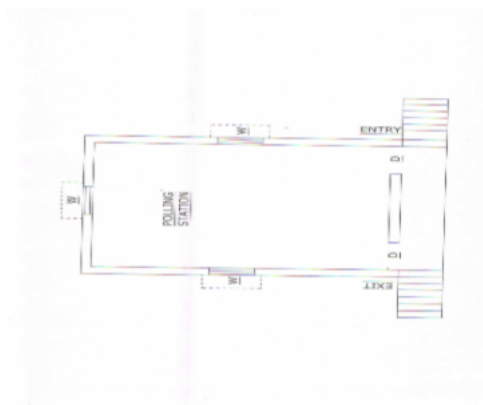

নির্বাচক নিবন্ধন আধিকারিকের স্বাক্ষর

Nazri Naksha

Google Map View

Polling Station Building Front View

Polling Station Front View

Cad View

Key MAP View

1 নাম : সাথী চন্দ্র (খাঁ) স্বামীর নাম: পিন্টু খাঁ বাড়ির নং : n0257 বয়স : 35 লিঙ্গ : মহিলা	TLK0954602 ফটো উপলব্ধ	2 নাম : সুমিত আচার্য্য পিতার নাম: স্বপন রঞ্জন আচার্য্য বাড়ির নং : n0059 বয়স : 31 লিঙ্গ : পুরুষ	TLK1378306 ফটো উপলব্ধ	3 নাম : সান্ত্বনা আচার্য্য স্বামীর নাম: স্বপন রঞ্জন আচার্য্য বাড়ির নং : n0059 বয়স : 50 লিঙ্গ : মহিলা	TLK2187052 ফটো উপলব্ধ
4 নাম : স্বপন রঞ্জন আচার্য্য পিতার নাম: বামনদাস আচার্য্য বাড়ির নং : n0059 বয়স : 65 লিঙ্গ : পুরুষ	TLK2187193 ফটো উপলব্ধ	5 নাম : তাপস রঞ্জন আচার্য্য পিতার নাম: বামনদাস আচার্য্য বাড়ির নং : n0059 বয়স : 65 লিঙ্গ : পুরুষ	JNR1883131 ফটো উপলব্ধ	6 নাম : রাধারানী মুখার্জী(দাস) স্বামীর নাম: হারাধন দাস বাড়ির নং : n0059 বয়স : 68 লিঙ্গ : মহিলা	TLK1183318 ফটো উপলব্ধ
7 নাম : করবী পাত্র(হালদার) স্বামীর নাম: হরি গোপাল পাত্র বাড়ির নং : n0244 বয়স : 46 লিঙ্গ : মহিলা	FGN1401033 ফটো উপলব্ধ	8 নাম : রুমা পাত্র(রাম) স্বামীর নাম: জয়গোপাল পাত্র বাড়ির নং : n0243 বয়স : 44 লিঙ্গ : মহিলা	FKH3501574 ফটো উপলব্ধ	9 নাম : সীমা আচার্য্য স্বামীর নাম: তাপস রঞ্জন আচার্য্য বাড়ির নং : n0059 বয়স : 55 লিঙ্গ : মহিলা	TLK2366409 ফটো উপলব্ধ
10 নাম : লক্ষ্মী কান্ত সাহা পিতার নাম: ভেলানাথ সাহা বাড়ির নং : n0123 বয়স : 78 লিঙ্গ : পুরুষ	TLK2187078 ফটো উপলব্ধ	11 নাম : সবিতা রাণী সাহা স্বামীর নাম: লক্ষ্মীকান্ত সাহা বাড়ির নং : n0123 বয়স : 62 লিঙ্গ : মহিলা	TLK2187086 ফটো উপলব্ধ	12 নাম : তন্ময় সাহা পিতার নাম: লক্ষ্মীকান্ত সাহা বাড়ির নং : n0123 বয়স : 43 লিঙ্গ : পুরুষ	JNR2711844 ফটো উপলব্ধ
13 নাম : সুপর্ণা সাহা স্বামীর নাম: তন্ময় সাহা বাড়ির নং : n0123 বয়স : 31 লিঙ্গ : মহিলা	TLK1504133 ফটো উপলব্ধ	14 নাম : অসীমা (কুণ্ড) দাস স্বামীর নাম: প্রসাদ দাস বাড়ির নং : n0185 বয়স : 38 লিঙ্গ : মহিলা	TLK0568410 ফটো উপলব্ধ	15 নাম : মোনালিসা রাজ (দত্ত) স্বামীর নাম: সঞ্জয় রাজ বাড়ির নং : n0043 বয়স : 43 লিঙ্গ : মহিলা	JNR2711372 ফটো উপলব্ধ
16 নাম : সুলক্ষনা (দাস)চ্যাটার্জী স্বামীর নাম: কৌশিক চ্যাটার্জী বাড়ির নং : n0139 বয়স : 44 লিঙ্গ : মহিলা	JNR1881069 ফটো উপলব্ধ	17 নাম : কৌমারী চ্যাটার্জী পিতার নাম: কৌশিক চ্যাটার্জী বাড়ির নং : এন0139 বয়স : 22 লিঙ্গ : মহিলা	TLK2550085 ফটো উপলব্ধ	18 নাম : সন্ধ্যারাণী মন্ডল (দে) স্বামীর নাম: শুভাশীষ মন্ডল বাড়ির নং : n0253 বয়স : 38 লিঙ্গ : মহিলা	JNR3058468 ফটো উপলব্ধ
19 নাম : রাকা দত্ত (প্রামানিক) স্বামীর নাম: সৌরভ দত্ত বাড়ির নং : n0259 বয়স : 29 লিঙ্গ : মহিলা	TCK1750314 ফটো উপলব্ধ	20 নাম : সূচিত্রা কুণ্ড স্বামীর নাম: রনজিৎ কুণ্ড বাড়ির নং : এন0151 বয়স : 54 লিঙ্গ : মহিলা	TLK2654614 ফটো উপলব্ধ	21 নাম : বুল্টি কুণ্ড দাস পিতার নাম: রনজিৎ কুণ্ড বাড়ির নং : n0151 বয়স : 39 লিঙ্গ : মহিলা	JNR3323748 ফটো উপলব্ধ
22 নাম : রনজিৎ কুণ্ড পিতার নাম: ওরফা কুণ্ড বাড়ির নং : n0151 বয়স : 59 লিঙ্গ : পুরুষ	WB/40/280/123806 ফটো উপলব্ধ	23 নাম : অর্জুন দাস পিতার নাম: সোমনাথ দাস বাড়ির নং : এন0151 বয়স : 21 লিঙ্গ : পুরুষ	TLK2479350 ফটো উপলব্ধ	24 নাম : সুনন্দা খাঁ স্বামীর নাম: সিদ্ধার্থপ্রসাদ খাঁ বাড়ির নং : n0069 বয়স : 59 লিঙ্গ : মহিলা	WB/40/280/135248 ফটো উপলব্ধ
25 নাম : সিদ্ধার্থপ্রসাদ খাঁ পিতার নাম: অম্বিকা প্রসাদ খাঁ বাড়ির নং : n0069 বয়স : 75 লিঙ্গ : পুরুষ	WB/40/280/135327 ফটো উপলব্ধ	26 নাম : সোমা খাঁ স্বামীর নাম: মনুয়া খাঁ বাড়ির নং : n0120 বয়স : 36 লিঙ্গ : মহিলা	TLK1378322 ফটো উপলব্ধ	27 নাম : মনুয়া খাঁ পিতার নাম: পুলক প্রসাদ খাঁ বাড়ির নং : n0120 বয়স : 48 লিঙ্গ : পুরুষ	JNR2711117 ফটো উপলব্ধ
28 নাম : পিন্টু খাঁ পিতার নাম: পুলকপ্রসাদ খাঁ বাড়ির নং : n0120 বয়স : 49 লিঙ্গ : পুরুষ	WB/40/280/135256 ফটো উপলব্ধ	29 নাম : স্বপ্না খাঁ স্বামীর নাম: মধুসূদন খাঁ বাড়ির নং : n0071 বয়স : 56 লিঙ্গ : মহিলা	WB/40/280/135182 ফটো উপলব্ধ	30 নাম : মধুসূদন খাঁ পিতার নাম: তারাপদ খাঁ বাড়ির নং : n0071 বয়স : 70 লিঙ্গ : পুরুষ	WB/40/280/135481 ফটো উপলব্ধ