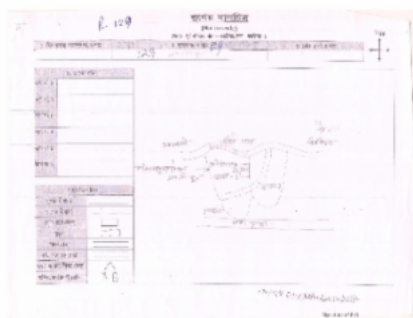

Nazri Naksha