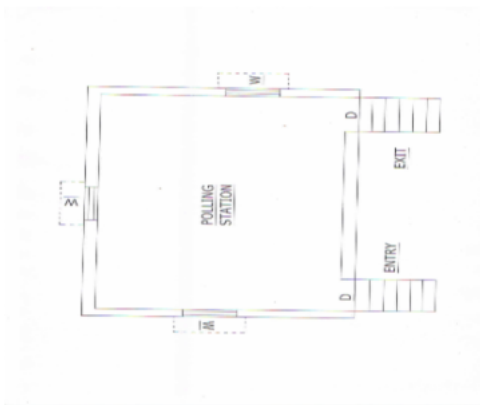

নির্বাচক নিবন্ধন আধিকারিকের স্বাক্ষর

Nazri Naksha

Google Map View

Polling Station Building Front View

Polling Station Front View

Cad View

Key MAP View

1 নাম : মীনাফী কর্মকার পিতার নাম: প্রকাশ দাস বাড়ির নং : এন0012 বয়স : 36 লিঙ্গ : মহিলা	TLK2078665 ফটো উপলব্ধ	2 নাম : কোয়েলী ঘাড়াই স্বামীর নাম: দিব্যতনু ঘাড়াই বাড়ির নং : n0224 বয়স : 35 লিঙ্গ : মহিলা	TLK1050921 ফটো উপলব্ধ	3 নাম : কনকেশ ঘাড়াই পিতার নাম: নারায়ন চন্দ্র ঘাড়াই বাড়ির নং : n0037 বয়স : 67 লিঙ্গ : পুরুষ	WB/30/205/714088 ফটো উপলব্ধ
4 নাম : প্রতিমা ঘাড়াই স্বামীর নাম: কনকেশ ঘাড়াই বাড়ির নং : n0038 বয়স : 60 লিঙ্গ : মহিলা	WB/30/205/714087 ফটো উপলব্ধ	5 নাম : সূতপা ঘোষ স্বামীর নাম: সমীরন ঘোষ বাড়ির নং : n0214 বয়স : 44 লিঙ্গ : মহিলা	TLK1053727 ফটো উপলব্ধ	6 নাম : অপূর্ব ঘোষ পিতার নাম: ইষ্টপদ ঘোষ বাড়ির নং : n0015 বয়স : 60 লিঙ্গ : পুরুষ	WB/40/280/138370 ফটো উপলব্ধ
7 নাম : শিপ্রা ঘোষ স্বামীর নাম: অপূর্ব ঘোষ বাড়ির নং : n0015 বয়স : 49 লিঙ্গ : মহিলা	JNR1904267 ফটো উপলব্ধ	8 নাম : কুমকুম ঘোষ স্বামীর নাম: বিজয় ঘোষ বাড়ির নং : n0016 বয়স : 46 লিঙ্গ : মহিলা	JNR1634880 ফটো উপলব্ধ	9 নাম : সুজাতা ঘোষ স্বামীর নাম: সুজিতকুমার ঘোষ বাড়ির নং : n0016 বয়স : 47 লিঙ্গ : মহিলা	JNR1637966 ফটো উপলব্ধ
10 নাম : সন্ধ্যা ঘোষ স্বামীর নাম: তপন ঘোষ বাড়ির নং : n0017 বয়স : 62 লিঙ্গ : মহিলা	WB/40/280/138497 ফটো উপলব্ধ	11 নাম : দিলীপকুমার ঘোষ পিতার নাম: ইষ্টপদ ঘোষ বাড়ির নং : n0018 বয়স : 83 লিঙ্গ : পুরুষ	WB/40/280/138232 ফটো উপলব্ধ	12 নাম : সরস্বতীরানী ঘোষ স্বামীর নাম: দিলীপকুমার ঘোষ বাড়ির নং : n0018 বয়স : 75 লিঙ্গ : মহিলা	JNR3148368 ফটো উপলব্ধ
13 নাম : শিপ্রা ঘোষ স্বামীর নাম: বিশ্বনাথ ঘোষ বাড়ির নং : n0018 বয়স : 58 লিঙ্গ : মহিলা	WB/40/280/138049 ফটো উপলব্ধ	14 নাম : বিল্বনাথ ঘোষ পিতার নাম: বিশ্বনাথ ঘোষ বাড়ির নং : n0018 বয়স : 40 লিঙ্গ : পুরুষ	JNR2712198 ফটো উপলব্ধ	15 নাম : শুভ্রনীল ঘোষ পিতার নাম: সঞ্জীব কুমার ঘোষ বাড়ির নং : n0020 বয়স : 35 লিঙ্গ : পুরুষ	TLK0954313 ফটো উপলব্ধ
16 নাম : সুজিত কুমার ঘোষ পিতার নাম: নবকুমার ঘোষ বাড়ির নং : n0022 বয়স : 52 লিঙ্গ : পুরুষ	JNR0229054 ফটো উপলব্ধ	17 নাম : সূর্য্য মণ্ডল পিতার নাম: হরিসাধন মণ্ডল বাড়ির নং : n0022 বয়স : 43 লিঙ্গ : পুরুষ	JNR2283257 ফটো উপলব্ধ	Q 18 নাম : অজয় ঘোষ পিতার নাম: অসিত ঘোষ বাড়ির নং : বয়স : 44 লিঙ্গ : পুরুষ	JNR3148350 ফটো উপলব্ধ
19 নাম : কৃষ্ণা ঘোষ স্বামীর নাম: অজয় ঘোষ বাড়ির নং : n0035 বয়স : 43 লিঙ্গ : মহিলা	TLK1183433 ফটো উপলব্ধ	20 নাম : রুপম ঘোষ পিতার নাম: তপন কুমার ঘোষ বাড়ির নং : n0017 বয়স : 35 লিঙ্গ : পুরুষ	TLK1055979 ফটো উপলব্ধ	21 নাম : রুপ্রিয়া ঘোষ পিতার নাম: তপন কুমার ঘোষ বাড়ির নং : n0017 বয়স : 37 লিঙ্গ : মহিলা	TLK0483388 ফটো উপলব্ধ
22 নাম : গোপাল পাল পিতার নাম: স্বপন পাল বাড়ির নং : n0020 বয়স : 50 লিঙ্গ : পুরুষ	TLK2250686 ফটো উপলব্ধ	23 নাম : বুদ্ধদেব ঘোষ পিতার নাম: বিজয় ঘোষ বাড়ির নং : n0016 বয়স : 25 লিঙ্গ : পুরুষ	TLK2249928 ফটো উপলব্ধ	24 নাম : শুক্লা ঘোষ স্বামীর নাম: সঞ্জীব কুমার ঘোষ বাড়ির নং : n0020 বয়স : 64 লিঙ্গ : মহিলা	JNR2712164 ফটো উপলব্ধ
25 নাম : শ্রাবনী মন্ডল(রায়) স্বামীর নাম: সূর্য মন্ডল বাড়ির নং : n0016 বয়স : 28 লিঙ্গ : মহিলা	TLK1698307 ফটো উপলব্ধ	26 নাম : গোপীনাথ ঘোষ পিতার নাম: গনপতি ঘোষ বাড়ির নং : n0232 বয়স : 48 লিঙ্গ : পুরুষ	TLK1954098 ফটো উপলব্ধ	27 নাম : শম্পা ঘোষ স্বামীর নাম: গোপাল চন্দ্র ঘোষ বাড়ির নং : নিই বয়স : 43 লিঙ্গ : মহিলা	FGN2249647 ফটো উপলব্ধ
28 নাম : বিক্রম ঘোষ পিতার নাম: অজয় ঘোষ বাড়ির নং : এন0035 বয়স : 25 লিঙ্গ : পুরুষ	TLK2078699 ফটো উপলব্ধ	29 নাম : পূর্ণিমা রানী ঘোষ স্বামীর নাম: বিল্বনাথ ঘোষ বাড়ির নং : এন0018 বয়স : 35 লিঙ্গ : মহিলা	TLK1036243 ফটো উপলব্ধ	30 নাম : সুজয় কুমার ভারতী পিতার নাম: সত্য সাধন ভারতী বাড়ির নং : এন0082 বয়স : 39 লিঙ্গ : পুরুষ	TLK2096915 ফটো উপলব্ধ