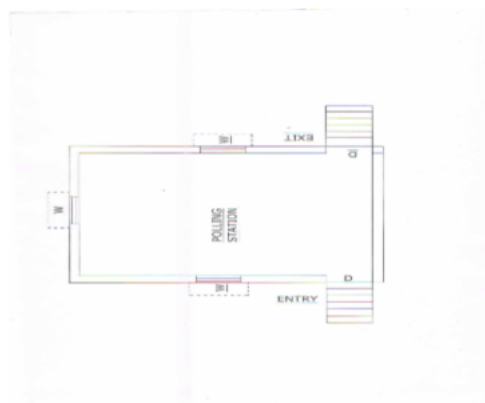

নির্বাচক নিবন্ধন আধিকারিকের স্বাক্ষর

Nazri Naksha

Google Map View

Polling Station Building Front View

Polling Station Front View

Cad View

Key MAP View

1 নাম : শেফালী অধিকারী স্বামীর নাম : মধুসূদন অধিকারী বাড়ির নং : n0008 বয়স : 80 লিঙ্গ : মহিলা	WB/40/280/150208	2 নাম : শিবনাথ অধিকারী পিতার নাম : গোরচাঁদ অধিকারী বাড়ির নং : n0008 বয়স : 47 লিঙ্গ : পুরুষ	JNR1642925	3 নাম : গোপাল অধিকারী পিতার নাম : গোরচাঁদ অধিকারী বাড়ির নং : n0008 বয়স : 39 লিঙ্গ : পুরুষ	JNR2721504
4 নাম : দুলাল অধিকারী পিতার নাম : গিরিজা অধিকারী বাড়ির নং : n0008 বয়স : 87 লিঙ্গ : পুরুষ	WB/26/179/054175	5 নাম : তাপস কুমার অধিকারী পিতার নাম : বংশী বদন অধিকারী বাড়ির নং : n0008 বয়স : 62 লিঙ্গ : পুরুষ	JNR2721512	6 নাম : অমিত কুমার দত্ত পিতার নাম : অসীম কুমার দত্ত বাড়ির নং : n0226 বয়স : 35 লিঙ্গ : পুরুষ	TLK0954735
7 নাম : সুস্মিতা অধিকারী পিতার নাম : তাপস কুমার অধিকারী বাড়ির নং : এন0008 বয়স : 25 লিঙ্গ : মহিলা	TLK2078111	8 নাম : মহুয়া অধিকারী স্বামীর নাম : তাপস কুমার অধিকারী বাড়ির নং : n0008 বয়স : 48 লিঙ্গ : মহিলা	JNR1883271	9 নাম : কেয়া অধিকারী (ভট্টাচার্য্য) স্বামীর নাম : শিবনাথ অধিকারী বাড়ির নং : n0008 বয়স : 31 লিঙ্গ : মহিলা	AZI1553882
10 নাম : মৌসুমী সাহা(রায়) স্বামীর নাম : সঞ্জয় রায় বাড়ির নং : নীল বয়স : 41 লিঙ্গ : মহিলা	JNR2703916	11 নাম : কবিতা চৌধুরী (রায়) স্বামীর নাম : অশোক কুমার রায় বাড়ির নং : n0053 বয়স : 51 লিঙ্গ : মহিলা	TLK1057660	12 নাম : অন্তরা অধিকারী পিতার নাম : শ্যামল অধিকারী বাড়ির নং : n0039 বয়স : 31 লিঙ্গ : মহিলা	TLK1379130
13 নাম : কবিতা অধিকারী স্বামীর নাম : চন্দ্রনাথ অধিকারী বাড়ির নং : n0023 বয়স : 50 লিঙ্গ : মহিলা	JNR1643030	14 নাম : মাধব অধিকারী পিতার নাম : পরেশনাথ অধিকারী বাড়ির নং : n0011 বয়স : 49 লিঙ্গ : পুরুষ	WB/40/280/150008	15 নাম : রুনিতা অধিকারী স্বামীর নাম : শ্যামল অধিকারী বাড়ির নং : n0010 বয়স : 50 লিঙ্গ : মহিলা	WB/40/280/150278
16 নাম : পাপড়ী অধিকারী স্বামীর নাম : বিদ্যুৎ অধিকারী বাড়ির নং : n0010 বয়স : 39 লিঙ্গ : মহিলা	JNR2723229	17 নাম : বিদ্যুৎ অধিকারী পিতার নাম : বিশ্বনাথ অধিকারী বাড়ির নং : n0010 বয়স : 48 লিঙ্গ : পুরুষ	WB/40/280/150161	18 নাম : উন্নতি অধিকারী স্বামীর নাম : বিশ্বনাথ অধিকারী বাড়ির নং : n0010 বয়স : 68 লিঙ্গ : মহিলা	WB/40/280/150207
19 নাম : চৈতালী অধিকারী পিতার নাম : চন্দ্রনাথ অধিকারী বাড়ির নং : n0023 বয়স : 26 লিঙ্গ : মহিলা	TLK2334456	20 নাম : গোপাল চন্দ্র সাহা পিতার নাম : হারাধিন সাহা বাড়ির নং : n0012 বয়স : 42 লিঙ্গ : পুরুষ	TLK2334415	21 নাম : স্বরূপ অধিকারী পিতার নাম : নিলোদ বরণ অধিকারী বাড়ির নং : n0012 বয়স : 41 লিঙ্গ : পুরুষ	JNR3059276
22 নাম : শ্যামল অধিকারী পিতার নাম : মধুসূদন অধিকারী বাড়ির নং : n0010 বয়স : 64 লিঙ্গ : পুরুষ	WB/40/280/150347	23 নাম : কম্পনা অধিকারী স্বামীর নাম : নিলোদ বরণ অধিকারী বাড়ির নং : n0012 বয়স : 65 লিঙ্গ : মহিলা	WB/40/280/150009	24 নাম : সোমা অধিকারী পিতার নাম : পরেশনাথ অধিকারী বাড়ির নং : n0330 বয়স : 47 লিঙ্গ : মহিলা	JNR2651552
25 নাম : সোমনাথ লাহা মায়ের নাম : কম্পনা লাহা বাড়ির নং : n0023 বয়স : 37 লিঙ্গ : পুরুষ	TLK2334407	26 নাম : চন্দ্রনাথ অধিকারী পিতার নাম : নিত্যানন্দ অধিকারী বাড়ির নং : n0023 বয়স : 64 লিঙ্গ : পুরুষ	TLK2380848	27 নাম : সাথী অধিকারী পিতার নাম : শ্যামল অধিকারী বাড়ির নং : এন0010 বয়স : 22 লিঙ্গ : মহিলা	TLK2442945
28 নাম : শুভাশিস আঢ্য পিতার নাম : শম্ভুনাথ আঢ্য বাড়ির নং : n0027 বয়স : 23 লিঙ্গ : পুরুষ	TLK2334100	29 নাম : চায়না আঢ্য স্বামীর নাম : শম্ভুনাথ আঢ্য বাড়ির নং : n0027 বয়স : 52 লিঙ্গ : মহিলা	TLK1057587	30 নাম : শম্ভুনাথ আঢ্য পিতার নাম : কৃষ্ণচন্দ্র আঢ্য বাড়ির নং : n0027 বয়স : 60 লিঙ্গ : পুরুষ	TLK2470409