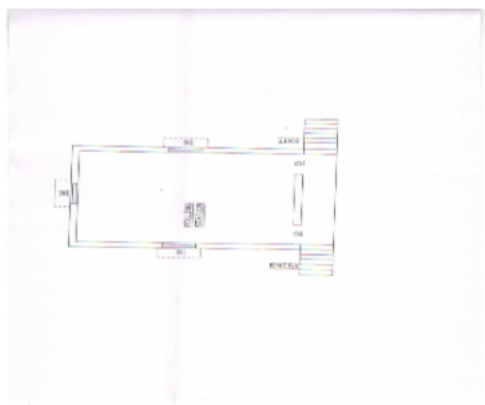

নির্বাচক নিবন্ধন আধিকারিকের স্বাক্ষর

Nazri Naksha

Google Map View

Polling Station Building Front View

Polling Station Front View

Cad View

Key MAP View

1 নাম : রজনী খাতুন স্বামীর নাম: মহঃরেজাউল হক বাড়ির নং : n0002 বয়স : 35 লিঙ্গ : মহিলা	TLK1058122 ফটো উপলব্ধ	2 নাম : মিনেহার বিবি স্বামীর নাম: কাইশার সেখ বাড়ির নং : n0011 বয়স : 72 লিঙ্গ : মহিলা	WB/40/280/156785 ফটো উপলব্ধ	3 নাম : তাছিলা বিবি স্বামীর নাম: নজরুল সেখ বাড়ির নং : n0011 বয়স : 55 লিঙ্গ : মহিলা	WB/40/280/156906 ফটো উপলব্ধ
4 নাম : দাউদ সেখ স্বামীর নাম: তাছিলা বিবি বাড়ির নং : n0011 বয়স : 33 লিঙ্গ : পুরুষ	TLK1272590 ফটো উপলব্ধ	5 নাম : কামাল সেখ স্বামীর নাম: তাছিলা বিবি বাড়ির নং : n0011 বয়স : 33 লিঙ্গ : পুরুষ	TLK1272467 ফটো উপলব্ধ	6 নাম : মনিজা বিবি স্বামীর নাম: সিরাজ সেখ বাড়ির নং : n0015 বয়স : 72 লিঙ্গ : মহিলা	WB/40/280/156284 ফটো উপলব্ধ
7 নাম : সিরাজুল সেখ পিতার নাম: চাঁদ সেখ বাড়ির নং : n0050 বয়স : 37 লিঙ্গ : পুরুষ	JNR3325305 ফটো উপলব্ধ	8 নাম : রিনা বিবি স্বামীর নাম: আসরাফ সেখ বাড়ির নং : n0050 বয়স : 38 লিঙ্গ : মহিলা	TLK1505593 ফটো উপলব্ধ	9 নাম : আসরাফ সেখ পিতার নাম: চাঁদ সেখ বাড়ির নং : n0050 বয়স : 47 লিঙ্গ : পুরুষ	JNR2294080 ফটো উপলব্ধ
10 নাম : আসলেমা বিবি স্বামীর নাম: চাঁদ সেখ বাড়ির নং : n0050 বয়স : 75 লিঙ্গ : মহিলা	WB/40/280/156634 ফটো উপলব্ধ	11 নাম : কুবরুদ্দিন সেখ পিতার নাম: শান্ত সেখ বাড়ির নং : n0077 বয়স : 38 লিঙ্গ : পুরুষ	TLK1059021 ফটো উপলব্ধ	12 নাম : আমিনুল সেখ পিতার নাম: আবু সেখ বাড়ির নং : n0077 বয়স : 39 লিঙ্গ : পুরুষ	TLK1184969 ফটো উপলব্ধ
13 নাম : ইবাই সেখ পিতার নাম: আবু সেখ বাড়ির নং : n0077 বয়স : 44 লিঙ্গ : পুরুষ	JNR1628791 ফটো উপলব্ধ	14 নাম : আনারকলি সেখ স্বামীর নাম: সাহাবুদ্দিন সেখ বাড়ির নং : n0077 বয়স : 50 লিঙ্গ : মহিলা	TLK2190247 ফটো উপলব্ধ	15 নাম : সাহাবুদ্দিন সেখ পিতার নাম: আবু সেখ বাড়ির নং : n0077 বয়স : 55 লিঙ্গ : পুরুষ	WB/40/280/156721 ফটো উপলব্ধ
16 নাম : সাহিদুল সেখ পিতার নাম: আনোয়ার সেখ বাড়ির নং : n0076 বয়স : 39 লিঙ্গ : পুরুষ	TLK0954883 ফটো উপলব্ধ	17 নাম : কেরিমা বিবি স্বামীর নাম: আনোয়ার সেখ বাড়ির নং : n0076 বয়স : 58 লিঙ্গ : মহিলা	WB/40/280/156038 ফটো উপলব্ধ	18 নাম : সাগিরা বিবি স্বামীর নাম: আবসার সেখ বাড়ির নং : n0074 বয়স : 40 লিঙ্গ : মহিলা	TLK0954909 ফটো উপলব্ধ
19 নাম : সামিরুল হক পিতার নাম: সাহিদুল হক বাড়ির নং : n0097 বয়স : 31 লিঙ্গ : পুরুষ	TLK1505403 ফটো উপলব্ধ	20 নাম : মহঃ ইনজামুল হক পিতার নাম: মফিজুল হক বাড়ির নং : n0097 বয়স : 33 লিঙ্গ : পুরুষ	TLK1272533 ফটো উপলব্ধ	21 নাম : আমিরুল সেখ পিতার নাম: আজমল হক বাড়ির নং : n0097 বয়স : 47 লিঙ্গ : পুরুষ	WB/40/280/157030 ফটো উপলব্ধ
22 নাম : মমতাজ বিবি স্বামীর নাম: সাহিদুল হক বাড়ির নং : n0097 বয়স : 49 লিঙ্গ : মহিলা	TLK2190114 ফটো উপলব্ধ	23 নাম : শহিদুল হক পিতার নাম: আজমল হক বাড়ির নং : n0097 বয়স : 61 লিঙ্গ : পুরুষ	TLK2190106 ফটো উপলব্ধ	24 নাম : রীতা বিবি স্বামীর নাম: মফিজুল সেখ বাড়ির নং : n0097 বয়স : 50 লিঙ্গ : মহিলা	WB/40/280/156441 ফটো উপলব্ধ
25 নাম : মুন্নি বিবি স্বামীর নাম: রেজাউদ্দিন সেখ বাড়ির নং : n0075 বয়স : 32 লিঙ্গ : মহিলা	TLK1505528 ফটো উপলব্ধ	26 নাম : রেজাউদ্দিন সেখ পিতার নাম: সৈয়দ আলী সেখ বাড়ির নং : n0075 বয়স : 43 লিঙ্গ : পুরুষ	JNR1881705 ফটো উপলব্ধ	27 নাম : সাবিনাবেগম স্বামীর নাম: জহিরউদ্দিন সেখ বাড়ির নং : n0075 বয়স : 47 লিঙ্গ : মহিলা	JNR3153558 ফটো উপলব্ধ
28 নাম : জহির উদ্দিন সেখ পিতার নাম: সৈয়দ আলী সেখ বাড়ির নং : n0075 বয়স : 55 লিঙ্গ : পুরুষ	WB/40/280/156182 ফটো উপলব্ধ	29 নাম : নফিসা বিবি স্বামীর নাম: সুজাউদ্দিন সেখ বাড়ির নং : n0075 বয়স : 45 লিঙ্গ : মহিলা	JNR3153566 ফটো উপলব্ধ	30 নাম : সুজাউদ্দিন সেখ পিতার নাম: সৈয়দ আলী বাড়ির নং : n0075 বয়স : 52 লিঙ্গ : পুরুষ	WB/40/280/156683 ফটো উপলব্ধ