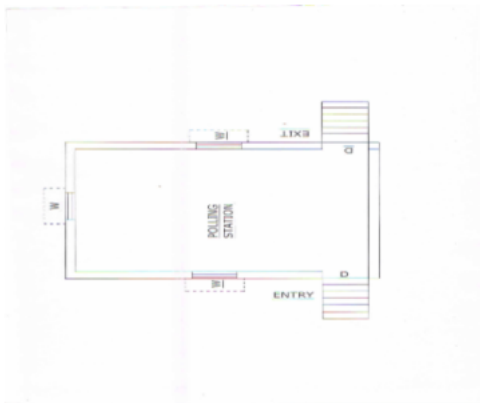

নির্বাচক নিবন্ধন আধিকারিকের স্বাক্ষর

Nazri Naksha

Google Map View

Polling Station Building Front View

Polling Station Front View

Cad View

Key MAP View

|    |            |   |            |    |                  |  |            |    |                  |   |            |
|----|------------|---|------------|----|------------------|--|------------|----|------------------|---|------------|
| 1  | TLK1309673 | নাম : মহঃ সাহিন রহমান<br>পিতার নাম: মহঃ সাইফুল্লা রহমান<br>বাড়ির নং : n0020<br>বয়স : 32 লিঙ্গ : পুরুষ     | ফটো উপলব্ধ | 2  | WB/40/280/156970 | নাম : মহঃ সাইফুল্লা রহমান<br>পিতার নাম: ইদরিশ সেখ<br>বাড়ির নং : n0020<br>বয়স : 64 লিঙ্গ : পুরুষ            | ফটো উপলব্ধ | 3  | WB/40/280/156955 | নাম : রফিক সেখ<br>পিতার নাম: হালিম সেখ<br>বাড়ির নং : n0018<br>বয়স : 56 লিঙ্গ : পুরুষ                      | ফটো উপলব্ধ |
| 4  | TLK1505858 | নাম : রুমা বিবি<br>স্বামীর নাম: মোহিদ সেখ<br>বাড়ির নং : n0051<br>বয়স : 32 লিঙ্গ : মহিলা                   | ফটো উপলব্ধ | 5  | JNR2724805       | নাম : মোহিদ সেখ<br>পিতার নাম: কালো<br>বাড়ির নং : n0051<br>বয়স : 40 লিঙ্গ : পুরুষ                           | ফটো উপলব্ধ | 6  | JNR1629401       | নাম : ফিরদৌসী বেগম<br>স্বামীর নাম: কালো সেখ<br>বাড়ির নং : n0051<br>বয়স : 55 লিঙ্গ : মহিলা                 | ফটো উপলব্ধ |
| 7  | TLK0954826 | নাম : আমিরুন খাতুন<br>স্বামীর নাম: মীর হাসনাৎ আলি<br>বাড়ির নং : n0046<br>বয়স : 45 লিঙ্গ : মহিলা           | ফটো উপলব্ধ | 8  | TLK1379882       | নাম : আমিনা বিবি<br>স্বামীর নাম: মীর আশাদুজ্জামান<br>বাড়ির নং : n0046<br>বয়স : 44 লিঙ্গ : মহিলা            | ফটো উপলব্ধ | 9  | JNR0258830       | নাম : মীর হাসনাৎ আলি<br>পিতার নাম: মীর ইসমাইল<br>বাড়ির নং : n0046<br>বয়স : 57 লিঙ্গ : পুরুষ               | ফটো উপলব্ধ |
| 10 | TLK1272657 | নাম : মীর মহম্মদ তৌসিফ আলি<br>পিতার নাম: মীর রজব আলি<br>বাড়ির নং : n0046<br>বয়স : 32 লিঙ্গ : পুরুষ        | ফটো উপলব্ধ | 11 | WB/40/280/156194 | নাম : সাকেরা বিবি<br>স্বামীর নাম: আবদুস সামাদ সেখ<br>বাড়ির নং : n0033<br>বয়স : 70 লিঙ্গ : মহিলা            | ফটো উপলব্ধ | 12 | TLK1610955       | নাম : আয়েসা খাতুন<br>স্বামীর নাম: সানোয়ার রহমান<br>বাড়ির নং : n0024<br>বয়স : 30 লিঙ্গ : মহিলা           | ফটো উপলব্ধ |
| 13 | JNR1883636 | নাম : সানোয়ার রহমান<br>পিতার নাম: ফজলু সেখ<br>বাড়ির নং : n0024<br>বয়স : 43 লিঙ্গ : পুরুষ                 | ফটো উপলব্ধ | 14 | JNR1882752       | নাম : রাজেশ সেখ<br>পিতার নাম: ফজলু সেখ<br>বাড়ির নং : n0024<br>বয়স : 49 লিঙ্গ : পুরুষ                       | ফটো উপলব্ধ | 15 | TLK1610757       | নাম : মাসুদা খাতুন<br>স্বামীর নাম: রাজু হক<br>বাড়ির নং : n0024<br>বয়স : 38 লিঙ্গ : মহিলা                  | ফটো উপলব্ধ |
| 16 | JNR2724995 | নাম : রাজু হক<br>পিতার নাম: ফজলু সেখ<br>বাড়ির নং : n0024<br>বয়স : 52 লিঙ্গ : পুরুষ                        | ফটো উপলব্ধ | 17 | WB/40/280/156894 | নাম : নসিবা বিবি<br>স্বামীর নাম: ফজলু সেখ<br>বাড়ির নং : n0024<br>বয়স : 75 লিঙ্গ : মহিলা                    | ফটো উপলব্ধ | 18 | TLK1506005       | নাম : নাসিমা বিবি (দফাদার)<br>স্বামীর নাম: আল্লারাখা দফাদার<br>বাড়ির নং : n0035<br>বয়স : 36 লিঙ্গ : মহিলা | ফটো উপলব্ধ |
| 19 | TLK2190726 | নাম : আল্লারাখা দফাদার<br>পিতার নাম: নিয়ামতুল্লা দফাদার<br>বাড়ির নং : n0035<br>বয়স : 48 লিঙ্গ : পুরুষ    | ফটো উপলব্ধ | 20 | TLK2190718       | নাম : গোলাম জিলানী দফাদার<br>পিতার নাম: নিয়ামতুল্লা দফাদার<br>বাড়ির নং : n0035<br>বয়স : 58 লিঙ্গ : পুরুষ  | ফটো উপলব্ধ | 21 | JNR3325149       | নাম : শবনম জাকারিয়া<br>পিতার নাম: গোলাম জাকারিয়া<br>বাড়ির নং : n0114<br>বয়স : 41 লিঙ্গ : মহিলা          | ফটো উপলব্ধ |
| 22 | JNR2724136 | নাম : জেসমিন জাকারিয়া<br>পিতার নাম: গোলাম জাকারিয়া<br>বাড়ির নং : n0114<br>বয়স : 44 লিঙ্গ : মহিলা        | ফটো উপলব্ধ | 23 | JNR2724128       | নাম : সাহিল রাইহান<br>পিতার নাম: গোলাম জাকারিয়া<br>বাড়ির নং : 114<br>বয়স : 45 লিঙ্গ : পুরুষ               | ফটো উপলব্ধ | 24 | TLK2190536       | নাম : গোলাম জাকারিয়া<br>পিতার নাম: মাহমুদ আলী<br>বাড়ির নং : n0114<br>বয়স : 74 লিঙ্গ : পুরুষ              | ফটো উপলব্ধ |
| 25 | TLK1505965 | নাম : সুজাতা খাতুন<br>স্বামীর নাম: ফারুক সেখ<br>বাড়ির নং : n0095<br>বয়স : 32 লিঙ্গ : মহিলা                | ফটো উপলব্ধ | 26 | TLK0504324       | নাম : ফারুক সেখ<br>পিতার নাম: খোকন সেখ<br>বাড়ির নং : n0095<br>বয়স : 41 লিঙ্গ : পুরুষ                       | ফটো উপলব্ধ | 27 | WB/40/280/156214 | নাম : মমতাজ বেগম<br>স্বামীর নাম: খোকন সেখ<br>বাড়ির নং : n0095<br>বয়স : 62 লিঙ্গ : মহিলা                   | ফটো উপলব্ধ |
| 28 | TLK1058486 | নাম : পূর্ণিমা বেগম<br>স্বামীর নাম: মহঃ মনির জাহান সিদ্দিকী<br>বাড়ির নং : n0079<br>বয়স : 34 লিঙ্গ : মহিলা | ফটো উপলব্ধ | 29 | JNR1628940       | নাম : মহঃ মনির জাহান সিদ্দিকী<br>পিতার নাম: মহঃ সিদ্দিকী আলী<br>বাড়ির নং : n0079<br>বয়স : 46 লিঙ্গ : পুরুষ | ফটো উপলব্ধ | 30 | WB/40/280/156882 | নাম : চাঁদনেহার বিবি<br>স্বামীর নাম: আলি আব্বাস সিদ্দিক<br>বাড়ির নং : n0079<br>বয়স : 48 লিঙ্গ : মহিলা     | ফটো উপলব্ধ |