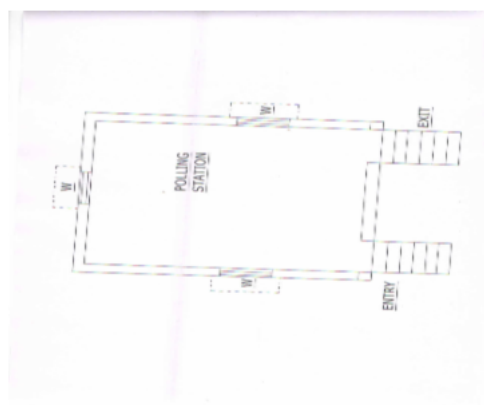

নির্বাচক নিবন্ধন আধিকারিকের স্বাক্ষর

Nazri Naksha

Google Map View

Polling Station Building Front View

Polling Station Front View

Cad View

Key MAP View

বিধানসভা নির্বাচনক্ষেত্রের নং, নাম : 270-কাটোয়া  
ভাগ নং, নাম : 1-পানুহাট মধ্যপাড়ার অংশ,মৌজা-পানুহাট,