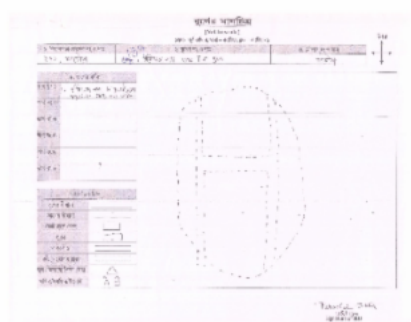

Nazri Naksha