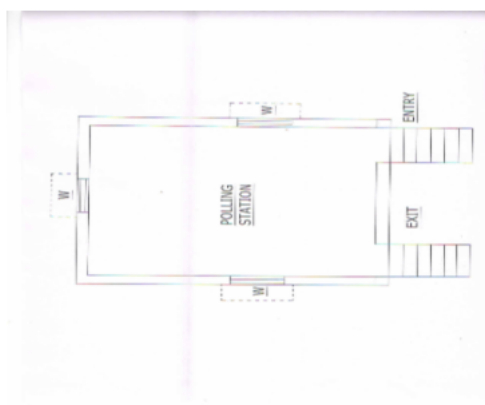

নির্বাচক নিবন্ধন আধিকারিকের স্বাক্ষর

Nazri Naksha

Google Map View

Polling Station Building Front View

Polling Station Front View

Cad View

Key MAP View

1 নাম : রুনা অধিকারী(দাস) স্বামীর নাম: বৈদ্যনাথ অধিকারী বাড়ির নং : n0278 বয়স : 43 লিঙ্গ : মহিলা	JNR2292720 ফটো উপলব্ধ	2 নাম : রাবীয়া বিক্রিত স্বামীর নাম: সাক্ষ্যাত সেখ বাড়ির নং : n0243 বয়স : 40 লিঙ্গ : মহিলা	JNR3155751 ফটো উপলব্ধ	3 নাম : বিশ্বনাথ দাস পিতার নাম: দেবু দাস বাড়ির নং : n0016 বয়স : 28 লিঙ্গ : পুরুষ	TLK1700038 ফটো উপলব্ধ
4 নাম : লক্ষী দাস স্বামীর নাম: দেবু দাস বাড়ির নং : n0016 বয়স : 46 লিঙ্গ : মহিলা	JNR1630318 ফটো উপলব্ধ	5 নাম : লতা দাস পিতার নাম: দেবু দাস বাড়ির নং : N0016 বয়স : 30 লিঙ্গ : মহিলা	TLK2250041 ফটো উপলব্ধ	6 নাম : রাজদীপ মুখার্জী পিতার নাম: টোটন মুখার্জী বাড়ির নং : N0021 বয়স : 24 লিঙ্গ : পুরুষ	TLK2256964 ফটো উপলব্ধ
7 নাম : উজ্জল অধিকারী পিতার নাম: উত্তম অধিকারী বাড়ির নং : N0191 বয়স : 24 লিঙ্গ : পুরুষ	TLK2250173 ফটো উপলব্ধ	8 নাম : রাজীব অধিকারী পিতার নাম: নীলকমল অধিকারী বাড়ির নং : n0191 বয়স : 28 লিঙ্গ : পুরুষ	TLK1700194 ফটো উপলব্ধ	9 নাম : দীপা অধিকারী স্বামীর নাম: পরেশ অধিকারী বাড়ির নং : n0145 বয়স : 58 লিঙ্গ : মহিলা	JNR2728665 ফটো উপলব্ধ
10 নাম : সুদীপ্তা (মুখার্জী) অধিকারী স্বামীর নাম: দেবব্রত অধিকারী বাড়ির নং : n0192 বয়স : 34 লিঙ্গ : মহিলা	TLK1227305 ফটো উপলব্ধ	11 নাম : দেবব্রত অধিকারী পিতার নাম: সোনাতন অধিকারী বাড়ির নং : n0192 বয়স : 49 লিঙ্গ : পুরুষ	JNR1630896 ফটো উপলব্ধ	12 নাম : ফাল্গুনী অধিকারী স্বামীর নাম: নীলকমল অধিকারী বাড়ির নং : n0191 বয়স : 46 লিঙ্গ : মহিলা	JNR1630029 ফটো উপলব্ধ
13 নাম : নীলকমল অধিকারী পিতার নাম: গনেশচন্দ্র অধিকারী বাড়ির নং : n0191 বয়স : 53 লিঙ্গ : পুরুষ	WB/40/280/165334 ফটো উপলব্ধ	14 নাম : শুক্লা অধিকারী স্বামীর নাম: উত্তম অধিকারী বাড়ির নং : n0191 বয়স : 44 লিঙ্গ : মহিলা	JNR1881317 ফটো উপলব্ধ	15 নাম : উত্তম অধিকারী পিতার নাম: গনেশচন্দ্র অধিকারী বাড়ির নং : n0191 বয়স : 60 লিঙ্গ : পুরুষ	WB/40/280/165664 ফটো উপলব্ধ
16 নাম : টুম্পা অধিকারী(দাসবৈরাগ্য) স্বামীর নাম: সোমনাথ অধিকারী বাড়ির নং : n0145 বয়স : 42 লিঙ্গ : মহিলা	TLK1060268 ফটো উপলব্ধ	17 নাম : সোমনাথ অধিকারী পিতার নাম: দিলীপ অধিকারী বাড়ির নং : n0145 বয়স : 44 লিঙ্গ : পুরুষ	JNR1883198 ফটো উপলব্ধ	18 নাম : বিশ্বনাথ অধিকারী পিতার নাম: দিলীপ অধিকারী বাড়ির নং : n0145 বয়স : 47 লিঙ্গ : পুরুষ	JNR2297653 ফটো উপলব্ধ
19 নাম : অর্চনা অধিকারী স্বামীর নাম: দিলীপ অধিকারী বাড়ির নং : n0145 বয়স : 63 লিঙ্গ : মহিলা	WB/40/280/165391 ফটো উপলব্ধ	20 নাম : অভিজিৎ অধিকারী পিতার নাম: পরেশ অধিকারী বাড়ির নং : n0145 বয়স : 29 লিঙ্গ : পুরুষ	TLK1611771 ফটো উপলব্ধ	21 নাম : শিবনাথ অধিকারী পিতার নাম: অশোক অধিকারী বাড়ির নং : n0145 বয়স : 43 লিঙ্গ : পুরুষ	JNR1883180 ফটো উপলব্ধ
22 নাম : বৈদ্যনাথ অধিকারী পিতার নাম: অশোক অধিকারী বাড়ির নং : n0145 বয়স : 44 লিঙ্গ : পুরুষ	JNR1630912 ফটো উপলব্ধ	23 নাম : শ্রাবনী অধিকারী (মহান্ত) স্বামীর নাম: সোমনাথ অধিকারী বাড়ির নং : n0145 বয়স : 34 লিঙ্গ : মহিলা	TLK1273176 ফটো উপলব্ধ	24 নাম : সোমনাথ অধিকারী পিতার নাম: অশোক অধিকারী বাড়ির নং : n0145 বয়স : 47 লিঙ্গ : পুরুষ	JNR1630862 ফটো উপলব্ধ
25 নাম : অপর্ণা অধিকারী স্বামীর নাম: সোনাতন অধিকারী বাড়ির নং : n0192 বয়স : 71 লিঙ্গ : মহিলা	TLK2382786 ফটো উপলব্ধ	26 নাম : পরেশ অধিকারী পিতার নাম: গোলক অধিকারী বাড়ির নং : n0145 বয়স : 65 লিঙ্গ : পুরুষ	JNR2728657 ফটো উপলব্ধ	27 নাম : অশোক অধিকারী পিতার নাম: গোলক অধিকারী বাড়ির নং : n0145 বয়স : 67 লিঙ্গ : পুরুষ	TLK2547834 ফটো উপলব্ধ
28 নাম : সুপ্রিয়া অধিকারী স্বামীর নাম: শিবনাথ অধিকারী বাড়ির নং : n0539 বয়স : 31 লিঙ্গ : মহিলা	TLK1483890 ফটো উপলব্ধ	29 নাম : স্বর্ণলতা অধিকারী স্বামীর নাম: অশোক অধিকারী বাড়ির নং : n0145 বয়স : 64 লিঙ্গ : মহিলা	TLK2535045 ফটো উপলব্ধ	30 নাম : সুদীপ অধিকারী পিতার নাম: নীলকমল অধিকারী বাড়ির নং : এন0171 বয়স : 25 লিঙ্গ : পুরুষ	TLK2075125 ফটো উপলব্ধ