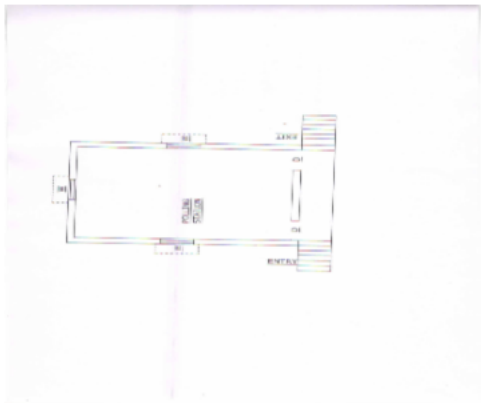

নির্বাচক নিবন্ধন আধিকারিকের স্বাক্ষর

Nazri Naksha

Google Map View

Polling Station Building Front View

Polling Station Front View

Cad View

Key MAP View

| | | | | | |
|--|--------------------------------|--|--------------------------------|--|--------------------------------|
| 1 নাম : সংগীতা দেবনাথ স্বামীর নাম : উজ্জ্বল দেবনাথ বাড়ির নং : ঘোআহট বয়স : 29 লিঙ্গ : মহিলা | THC1758093 ফটো উপলব্ধ | 2 নাম : পিংকি কুণ্ডু (দেবনাথ) স্বামীর নাম : রাজকুমার কুণ্ডু বাড়ির নং : n0307 বয়স : 37 লিঙ্গ : মহিলা | TLK1006048 ফটো উপলব্ধ | 3 নাম : কঞ্চা অধিকারী স্বামীর নাম : শ্যামল অধিকারী বাড়ির নং : n0226 বয়স : 49 লিঙ্গ : মহিলা | WB/40/280/192389 ফটো উপলব্ধ |
| 4 নাম : কৌশিক অধিকারী পিতার নাম : শ্যামল অধিকারী বাড়ির নং : n0225 বয়স : 43 লিঙ্গ : পুরুষ | TLK1062223 ফটো উপলব্ধ | 5 নাম : মৌসুমী অধিকারী(রায়) স্বামীর নাম : কাজল অধিকারী বাড়ির নং : n0095 বয়স : 36 লিঙ্গ : মহিলা | TLK1273564 ফটো উপলব্ধ | 6 নাম : কাজল অধিকারী পিতার নাম : আদিত্য অধিকারী বাড়ির নং : n0095 বয়স : 44 লিঙ্গ : পুরুষ | JNR2735132 ফটো উপলব্ধ |
| 7 নাম : অজন্তা অধিকারী মায়ের নাম : বুমা অধিকারী বাড়ির নং : n0334 বয়স : 35 লিঙ্গ : মহিলা | TLK1074962 ফটো উপলব্ধ | 8 নাম : রাজকুমার কুণ্ডু পিতার নাম : বাদল কুমার কুণ্ডু বাড়ির নং : n0025 বয়স : 45 লিঙ্গ : পুরুষ | JNR1885888 ফটো উপলব্ধ | 9 নাম : মীরা কুণ্ডু স্বামীর নাম : বাদল কুণ্ডু বাড়ির নং : n0025 বয়স : 60 লিঙ্গ : মহিলা | JNR3157641 ফটো উপলব্ধ |
| 10 নাম : সাগরিকা কুণ্ডু স্বামীর নাম : শিবশঙ্কর কুণ্ডু বাড়ির নং : n0015 বয়স : 58 লিঙ্গ : মহিলা | WB/40/280/171673 ফটো উপলব্ধ | 11 নাম : পূর্ণিমা কুণ্ডু পিতার নাম : শিবশঙ্কর কুণ্ডু বাড়ির নং : ওয়ার্ড নং-10 বয়স : 42 লিঙ্গ : মহিলা | TLK2626471 ফটো উপলব্ধ | 12 নাম : মীরা কুণ্ডু স্বামীর নাম : সমরেশ কুণ্ডু বাড়ির নং : n0024 বয়স : 40 লিঙ্গ : মহিলা | TLK1273630 ফটো উপলব্ধ |
| 13 নাম : সঞ্জয় কুণ্ডু পিতার নাম : শিব শঙ্কর কুণ্ডু বাড়ির নং : n0024 বয়স : 45 লিঙ্গ : পুরুষ | JNR2301505 ফটো উপলব্ধ | 14 নাম : সমরেশ কুণ্ডু পিতার নাম : বলরাম কুণ্ডু বাড়ির নং : n0024 বয়স : 57 লিঙ্গ : পুরুষ | JNR3157658 ফটো উপলব্ধ | 15 নাম : রতন কর পিতার নাম : রমনীর্জুন কর বাড়ির নং : n0276 বয়স : 49 লিঙ্গ : পুরুষ | WB/40/278/078059 ফটো উপলব্ধ |
| 16 নাম : পম্পা কর স্বামীর নাম : রতন কর বাড়ির নং : n0277 বয়স : 41 লিঙ্গ : মহিলা | YWL0094961 ফটো উপলব্ধ | 17 নাম : শিপ্রা দেবনাথ স্বামীর নাম : রতন দেবনাথ বাড়ির নং : n0073 বয়স : 39 লিঙ্গ : মহিলা | JNR3326345 ফটো উপলব্ধ | 18 নাম : বুমা ঘরামী স্বামীর নাম : তপন ঘরামী বাড়ির নং : n0148 বয়স : 42 লিঙ্গ : মহিলা | JNR2735314 ফটো উপলব্ধ |
| 19 নাম : মায়ারানী বিশ্বাস স্বামীর নাম : মাখনলাল বিশ্বাস বাড়ির নং : n0148 বয়স : 64 লিঙ্গ : মহিলা | JNR3157682 ফটো উপলব্ধ | 20 নাম : তপন ঘরামী পিতার নাম : মন্টু ঘরামী বাড়ির নং : n0148 বয়স : 48 লিঙ্গ : পুরুষ | TLK2154920 ফটো উপলব্ধ | 21 নাম : দিপালী ঘরামী স্বামীর নাম : উত্তম ঘরামী বাড়ির নং : n0148 বয়স : 42 লিঙ্গ : মহিলা | JNR2735306 ফটো উপলব্ধ |
| 22 নাম : উত্তম ঘরামী পিতার নাম : মন্টু ঘরামী বাড়ির নং : n0148 বয়স : 51 লিঙ্গ : পুরুষ | TLK2154946 ফটো উপলব্ধ | 23 নাম : সুচিত্রা ঘরামী স্বামীর নাম : বাবুলাল ঘরামী বাড়ির নং : n0148 বয়স : 51 লিঙ্গ : মহিলা | WB/40/280/171652 ফটো উপলব্ধ | 24 নাম : রসনা ঘরামী স্বামীর নাম : মন্টু ঘরামী বাড়ির নং : n0148 বয়স : 74 লিঙ্গ : মহিলা | TLK2154938 ফটো উপলব্ধ |
| 25 নাম : কবিতা ঘরামী স্বামীর নাম : সুকুমার ঘরামী বাড়ির নং : n0073 বয়স : 43 লিঙ্গ : মহিলা | JNR2735348 ফটো উপলব্ধ | 26 নাম : সুকুমার ঘরামী পিতার নাম : সতীশ ঘরামী বাড়ির নং : n0073 বয়স : 55 লিঙ্গ : পুরুষ | JNR1632215 ফটো উপলব্ধ | 27 নাম : সতীশ ঘরামী পিতার নাম : তরনী ঘরামী বাড়ির নং : n0073 বয়স : 83 লিঙ্গ : পুরুষ | JNR1632413 ফটো উপলব্ধ |
| 28 নাম : শিশু ঘরামী স্বামীর নাম : সতীশ ঘরামী বাড়ির নং : n0073 বয়স : 58 লিঙ্গ : মহিলা | JNR1632421 ফটো উপলব্ধ | 29 নাম : উৎপল ঘরামী পিতার নাম : উত্তম ঘরামী বাড়ির নং : n0148 বয়স : 24 লিঙ্গ : পুরুষ | TLK2331718 ফটো উপলব্ধ | 30 নাম : শুভঙ্কর ঘরামী পিতার নাম : সুকুমার ঘরামী বাড়ির নং : এন0073 বয়স : 25 লিঙ্গ : পুরুষ | TLK2097665 ফটো উপলব্ধ |