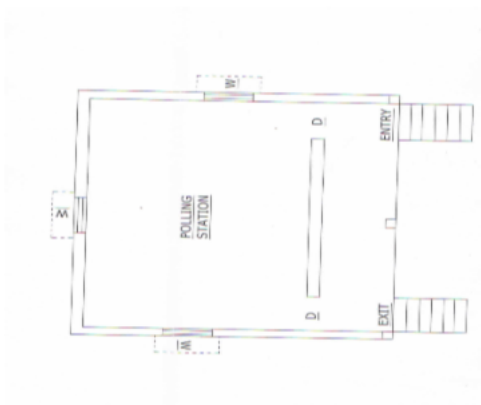

নির্বাচক নিবন্ধন আধিকারিকের স্বাক্ষর

Nazri Naksha

Google Map View

Polling Station Building Front View

Polling Station Front View

Cad View

Key MAP View

বিধানসভা নির্বাচনক্ষেত্রের নং, নাম : 270-কাটোয়া
ভাগ নং, নাম : 1-ঘোষহাট মাধাইতলা, ঘোষহাট কবিগুরু সরণী