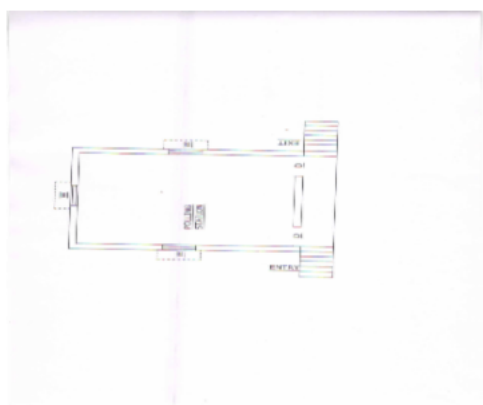

নির্বাচক নিবন্ধন আধিকারিকের স্বাক্ষর

Nazri Naksha

Google Map View

Polling Station Building Front View

Polling Station Front View

Cad View

Key MAP View

| | | | | | |
|---|--------------------------------|---|--------------------------------|---|--------------------------------|
| 1 নাম : জ্যোত্স্না যশ পিতার নাম : সুকুমার যশ বাড়ির নং : n0129 বয়স : 37 লিঙ্গ : মহিলা | TLK0955971 ফটো উপলব্ধ | 2 নাম : বন্দনা প্রামানিক(দাস) স্বামীর নাম : কড়ি প্রামানিক বাড়ির নং : n0244 বয়স : 41 লিঙ্গ : মহিলা | JNR2730034 ফটো উপলব্ধ | 3 নাম : মহীতোষ পিতার নাম : মণীন্দ্রনাথ কর্মকার বাড়ির নং : n0045 বয়স : 64 লিঙ্গ : পুরুষ | TLK2457091 ফটো উপলব্ধ |
| 4 নাম : মনোজ কর্মকার পিতার নাম : মণীন্দ্রনাথ কর্মকার বাড়ির নং : n0045 বয়স : 58 লিঙ্গ : পুরুষ | WB/40/280/174118 ফটো উপলব্ধ | 5 নাম : মুণাল কর্মকার পিতার নাম : মণীন্দ্রনাথ কর্মকার বাড়ির নং : n0045 বয়স : 55 লিঙ্গ : পুরুষ | WB/40/280/174294 ফটো উপলব্ধ | 6 নাম : মহামায়া মোদ (কর্মকার) পিতার নাম : কানু মোদ বাড়ির নং : n0045 বয়স : 42 লিঙ্গ : মহিলা | JNR2304079 ফটো উপলব্ধ |
| Q 7 নাম : ময়ূখ কর্মকার পিতার নাম : মুণাল কান্তি কর্মকার বাড়ির নং : এন0045 বয়স : 23 লিঙ্গ : পুরুষ | TLK2332203 ফটো উপলব্ধ | 8 নাম : কুমা যশ হাজরা মায়ের নাম : জ্যোৎস্না যশ বাড়ির নং : এন0129 বয়স : 24 লিঙ্গ : মহিলা | TLK2548949 ফটো উপলব্ধ | 9 নাম : মিথিলেশ কর্মকার মায়ের নাম : পম্পা কর্মকার বাড়ির নং : এন0045 বয়স : 23 লিঙ্গ : পুরুষ | TLK2332153 ফটো উপলব্ধ |
| 10 নাম : কাকলী (দেবনাথ)দুবে স্বামীর নাম : সমীর চন্দ্র দুবে বাড়ির নং : n0255 বয়স : 34 লিঙ্গ : মহিলা | TLK1245596 ফটো উপলব্ধ | 11 নাম : মনিকা রানী বৈদ্য অধিকারী স্বামীর নাম : নাড়গোপাল অধিকারী বাড়ির নং : n0191 বয়স : 28 লিঙ্গ : মহিলা | TLK2447712 ফটো উপলব্ধ | 12 নাম : আশিষ অধিকারী পিতার নাম : উত্তম অধিকারী বাড়ির নং : n0191 বয়স : 66 লিঙ্গ : পুরুষ | WB/40/279/627416 ফটো উপলব্ধ |
| 13 নাম : নাড় গোপাল অধিকারী পিতার নাম : আশিষ অধিকারী বাড়ির নং : n0191 বয়স : 32 লিঙ্গ : পুরুষ | TLK1274000 ফটো উপলব্ধ | 14 নাম : সবিতা অধিকারী স্বামীর নাম : আশিষ অধিকারী বাড়ির নং : n0192 বয়স : 51 লিঙ্গ : মহিলা | WB/40/279/627506 ফটো উপলব্ধ | 15 নাম : উত্তম দাস পিতার নাম : বিশ্বনাথ দাস বাড়ির নং : n0156 বয়স : 61 লিঙ্গ : পুরুষ | JNR3159191 ফটো উপলব্ধ |
| 16 নাম : সুলেখা দাস স্বামীর নাম : উত্তম দাস বাড়ির নং : n0156 বয়স : 53 লিঙ্গ : মহিলা | JNR0296350 ফটো উপলব্ধ | 17 নাম : প্রশান্ত দাস পিতার নাম : উত্তম দাস বাড়ির নং : n0156 বয়স : 33 লিঙ্গ : পুরুষ | TLK1382902 ফটো উপলব্ধ | 18 নাম : প্রবীর দাস পিতার নাম : উত্তম দাস বাড়ির নং : n0156 বয়স : 31 লিঙ্গ : পুরুষ | TLK1382837 ফটো উপলব্ধ |
| 19 নাম : গুপি দাস পিতার নাম : গজানন দাস বাড়ির নং : n0156 বয়স : 39 লিঙ্গ : পুরুষ | TLK0535948 ফটো উপলব্ধ | 20 নাম : কল্যাণী দাস স্বামীর নাম : গুপি দাস বাড়ির নং : n0156 বয়স : 32 লিঙ্গ : মহিলা | TLK1382688 ফটো উপলব্ধ | 21 নাম : অজয় কুন্ডু পিতার নাম : কালিচরন কুন্ডু বাড়ির নং : এন0156 বয়স : 37 লিঙ্গ : পুরুষ | TLK1382449 ফটো উপলব্ধ |
| 22 নাম : পিঙ্কি দাস(কুন্ডু) স্বামীর নাম : অজয় কুন্ডু বাড়ির নং : এন0156 বয়স : 36 লিঙ্গ : মহিলা | TLK2032522 ফটো উপলব্ধ | 23 নাম : সুনীতা কুন্ডু স্বামীর নাম : কালিচরন কুন্ডু বাড়ির নং : এন0156 বয়স : 58 লিঙ্গ : মহিলা | WB/40/280/171430 ফটো উপলব্ধ | 24 নাম : চন্দনা দাস স্বামীর নাম : প্রবীর দাস বাড়ির নং : এন0156 বয়স : 26 লিঙ্গ : মহিলা | TLK2073666 ফটো উপলব্ধ |
| 25 নাম : মালা দাস স্বামীর নাম : তপন দাস বাড়ির নং : n0156 বয়স : 53 লিঙ্গ : মহিলা | WB/40/280/183806 ফটো উপলব্ধ | 26 নাম : কালিচরন কুন্ডু পিতার নাম : ভজন কুন্ডু বাড়ির নং : এন0156 বয়স : 63 লিঙ্গ : পুরুষ | WB/40/280/171468 ফটো উপলব্ধ | 27 নাম : জীৎ কর্মকার মায়ের নাম : পূর্ণিমা কর্মকার বাড়ির নং : n0083 বয়স : 22 লিঙ্গ : পুরুষ | TLK2447738 ফটো উপলব্ধ |
| 28 নাম : পূর্ণিমা কর্মকার স্বামীর নাম : মৃত্যুঞ্জয় কর্মকার বাড়ির নং : n0083 বয়স : 50 লিঙ্গ : মহিলা | TLK2552669 ফটো উপলব্ধ | 29 নাম : কৃষ্ণা কর্মকার পিতার নাম : শঙ্কর কর্মকার বাড়ির নং : n0130 বয়স : 28 লিঙ্গ : মহিলা | TLK1955798 ফটো উপলব্ধ | 30 নাম : বিভা কর্মকার পিতার নাম : বিপ্লব কর্মকার বাড়ির নং : এন0107 বয়স : 21 লিঙ্গ : মহিলা | TLK2549558 ফটো উপলব্ধ |