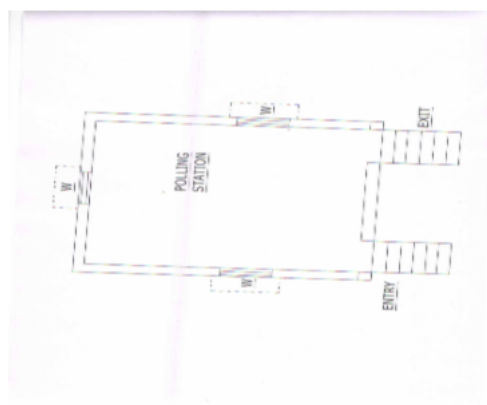

নির্বাচক নিবন্ধন আধিকারিকের স্বাক্ষর

Nazri Naksha

Google Map View

Polling Station Building Front View

Polling Station Front View

Cad View

Key MAP View

1 নাম : সুরজ সেখ মায়ের নাম: মনোরা বিবি সেখ বাড়ির নং : n0016 বয়স : 30 লিঙ্গ : পুরুষ	TLK1463520 ফটো উপলব্ধ	2 নাম : সবিতা বিবি স্বামীর নাম: শামসুদ্দিন সেখ বাড়ির নং : n0145 বয়স : 49 লিঙ্গ : মহিলা	TLK1005909 ফটো উপলব্ধ	3 নাম : এইসাবান বিবি স্বামীর নাম: সুব্রাজ সেখ বাড়ির নং : n0163 বয়স : 49 লিঙ্গ : মহিলা	JNR2588556 ফটো উপলব্ধ
4 নাম : মর্জিনা (খাতুন) বিবি স্বামীর নাম: ফটিক সেখ বাড়ির নং : n0151 বয়স : 35 লিঙ্গ : মহিলা	TLK1142157 ফটো উপলব্ধ	5 নাম : মনরা বিবি পিতার নাম: ইনু সেখ বাড়ির নং : n0016 বয়স : 75 লিঙ্গ : মহিলা	JNR1824200 ফটো উপলব্ধ	6 নাম : জামিলা বিবি স্বামীর নাম: সেখ মুসলিম বাড়ির নং : এন0179 বয়স : 55 লিঙ্গ : মহিলা	TLK1140128 ফটো উপলব্ধ
7 নাম : দীপা খাতুন স্বামীর নাম: মনি সেখ বাড়ির নং : n0018 বয়স : 28 লিঙ্গ : মহিলা	TLK1742345 ফটো উপলব্ধ	8 নাম : মেনি বিবি স্বামীর নাম: মনি সেখ বাড়ির নং : n0018 বয়স : 50 লিঙ্গ : মহিলা	JNR3178191 ফটো উপলব্ধ	9 নাম : শিখা (পাল) দেবনাথ স্বামীর নাম: প্রণয় দেবনাথ বাড়ির নং : n0159 বয়স : 31 লিঙ্গ : মহিলা	TLK1338342 ফটো উপলব্ধ
10 নাম : নুবানু খাতুন পিতার নাম: সুব্রাজ সেখ বাড়ির নং : n0168 বয়স : 29 লিঙ্গ : মহিলা	TLK1671122 ফটো উপলব্ধ	11 নাম : পাপিয়া ব্যানার্জী স্বামীর নাম: সমরেশ ব্যানার্জী বাড়ির নং : n0126 বয়স : 38 লিঙ্গ : মহিলা	JNR3067568 ফটো উপলব্ধ	12 নাম : সুসিতা চ্যাটার্জী স্বামীর নাম: কুনাল চ্যাটার্জী বাড়ির নং : n0126 বয়স : 30 লিঙ্গ : মহিলা	TLK1463587 ফটো উপলব্ধ
13 নাম : তাজিলা বিবি সেখ স্বামীর নাম: আলাউদ্দিন সেখ বাড়ির নং : n0126 বয়স : 37 লিঙ্গ : মহিলা	TLK0937565 ফটো উপলব্ধ	14 নাম : আলাউদ্দিন সেখ পিতার নাম: ওয়াজেদ সেখ বাড়ির নং : n0126 বয়স : 39 লিঙ্গ : পুরুষ	TLK0937573 ফটো উপলব্ধ	15 নাম : সাইফুদ্দিন সেখ মায়ের নাম: হাসিনা বিবি সেখ বাড়ির নং : n0126 বয়স : 36 লিঙ্গ : পুরুষ	TLK1245539 ফটো উপলব্ধ
16 নাম : হাসিনা বিবি সেখ স্বামীর নাম: ওয়াজেদ সেখ বাড়ির নং : n0126 বয়স : 58 লিঙ্গ : মহিলা	JNR3178209 ফটো উপলব্ধ	17 নাম : পূর্ণিমা চ্যাটার্জী স্বামীর নাম: অমিত চ্যাটার্জী বাড়ির নং : n0126 বয়স : 57 লিঙ্গ : মহিলা	WB/40/280/210248 ফটো উপলব্ধ	18 নাম : অমিত চ্যাটার্জী পিতার নাম: বিনয় চ্যাটার্জী বাড়ির নং : n0126 বয়স : 68 লিঙ্গ : পুরুষ	WB/40/280/210247 ফটো উপলব্ধ
19 নাম : পবিত্র দাস পিতার নাম: বিমল দাস বাড়ির নং : n0033 বয়স : 34 লিঙ্গ : পুরুষ	TLK1141217 ফটো উপলব্ধ	20 নাম : পাপিয়া দাস স্বামীর নাম: বিমল দাস বাড়ির নং : n0033 বয়স : 51 লিঙ্গ : মহিলা	TLK2634418 ফটো উপলব্ধ	21 নাম : বিমল দাস পিতার নাম: কার্তিক চন্দ্র দাস বাড়ির নং : পানুহাট বোয়ালিয়া পাড়া বয়স : 56 লিঙ্গ : পুরুষ	TLK2634806 ফটো উপলব্ধ
22 নাম : বাসন্তী দাস স্বামীর নাম: বিশ্বনাথ দাস বাড়ির নং : n0033 বয়স : 54 লিঙ্গ : মহিলা	WB/40/280/213067 ফটো উপলব্ধ	23 নাম : বিশ্বনাথ দাস পিতার নাম: কার্তিক দাস বাড়ির নং : n0033 বয়স : 58 লিঙ্গ : পুরুষ	JNR1420884 ফটো উপলব্ধ	24 নাম : কাঞ্চনবালা দাস স্বামীর নাম: কার্তিক দাস বাড়ির নং : n0033 বয়স : 85 লিঙ্গ : মহিলা	TLK2690576 ফটো উপলব্ধ
25 নাম : নুপুর দাস স্বামীর নাম: তপন কুমার দাস বাড়ির নং : n0097 বয়স : 42 লিঙ্গ : মহিলা	TLK2133247 ফটো উপলব্ধ	26 নাম : সীমা দাস স্বামীর নাম: সাধন কুমার দাস বাড়ির নং : n0097 বয়স : 60 লিঙ্গ : মহিলা	TLK2133239 ফটো উপলব্ধ	27 নাম : তপনকুমার দাস পিতার নাম: কালীরঞ্জন দাস বাড়ির নং : এন0097 বয়স : 61 লিঙ্গ : পুরুষ	TLK2687531 ফটো উপলব্ধ
28 নাম : সাধন কুমার দাস পিতার নাম: কালীরঞ্জন দাস বাড়ির নং : n0097 বয়স : 68 লিঙ্গ : পুরুষ	TLK2133221 ফটো উপলব্ধ	29 নাম : সন্তোষ দাস মায়ের নাম: বীনা দাস বাড়ির নং : n0051 বয়স : 32 লিঙ্গ : পুরুষ	TLK1338110 ফটো উপলব্ধ	30 নাম : মন্টু দেবনাথ পিতার নাম: রথীন্দ্র দেবনাথ বাড়ির নং : n0051 বয়স : 34 লিঙ্গ : পুরুষ	TLK1338151 ফটো উপলব্ধ